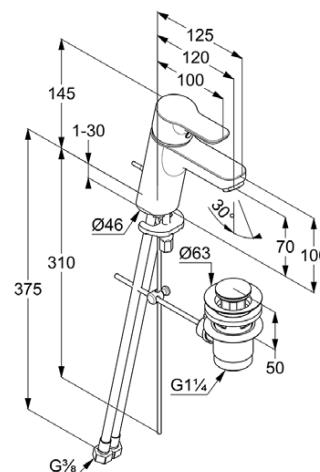

Karta techniczna

Produkt: KLUDI PURE&EASY
jednouchwytowa bateria
umywalkowa 70 DN 15

Nr-Art.: 37 382 05 65

Pow.: 05chrom

Opis produktu

uchwyt prosty
montaż jednootworowy
przepływ wody 7 l/min przy ciśnieniu 3 bar
perlator M 24 x 1
głowica ceramiczna z ogranicznikiem wypływu gorącej wody
zestaw odpływowy G 1 1/4
elastyczne wężyki ciśnieniowe G 3/8
system szybkiego montażu

Zdjęcie produktu

Rysunek

Diagram przepływu