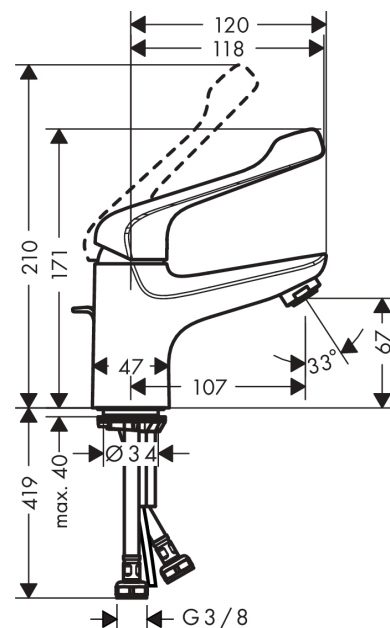

##### Cechy

- w składzie: jednouchwytywa bateria umywalkowa, komplet odpływowy
- ComfortZone 70
- większy nadruk zapewnia lepszą czytelność
- z długim uchwytem
- zasięg: 107 mm
- strumień: normalny
- przepływ max. przy 3 bar: 5 l/min
- mieszacz ceramiczny
- może współpracować z przepływowymi podgrzewaczami wody
- komplet odpływowy G 1 ¼ z ciągiem
- materiał odpływu: metal

#### Rysunek wymiarowy