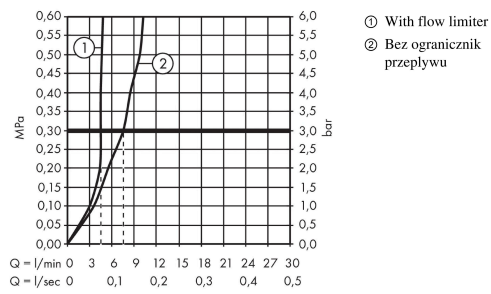

Talis E

3-otworowa bateria umywalkowa z ciąglem

Wykonczenie : złoty optyczny polerowany Nr art. : 71733990

Diagram przepływu

Talis E

3-otworowa bateria umywalkowa z ciągiem

Wykonczenie : złoty optyczny polerowany

Nr art. : 71733990

Rysunek eksplozyjny

Rok produkcji: >07/19

Talis E**3-otworowa bateria umywalkowa z ciągiem**

Wykonczenie : złoty optyczny polerowany Nr art. : 71733990

**Lista części zamiennych**

Rok produkcji: >07/19