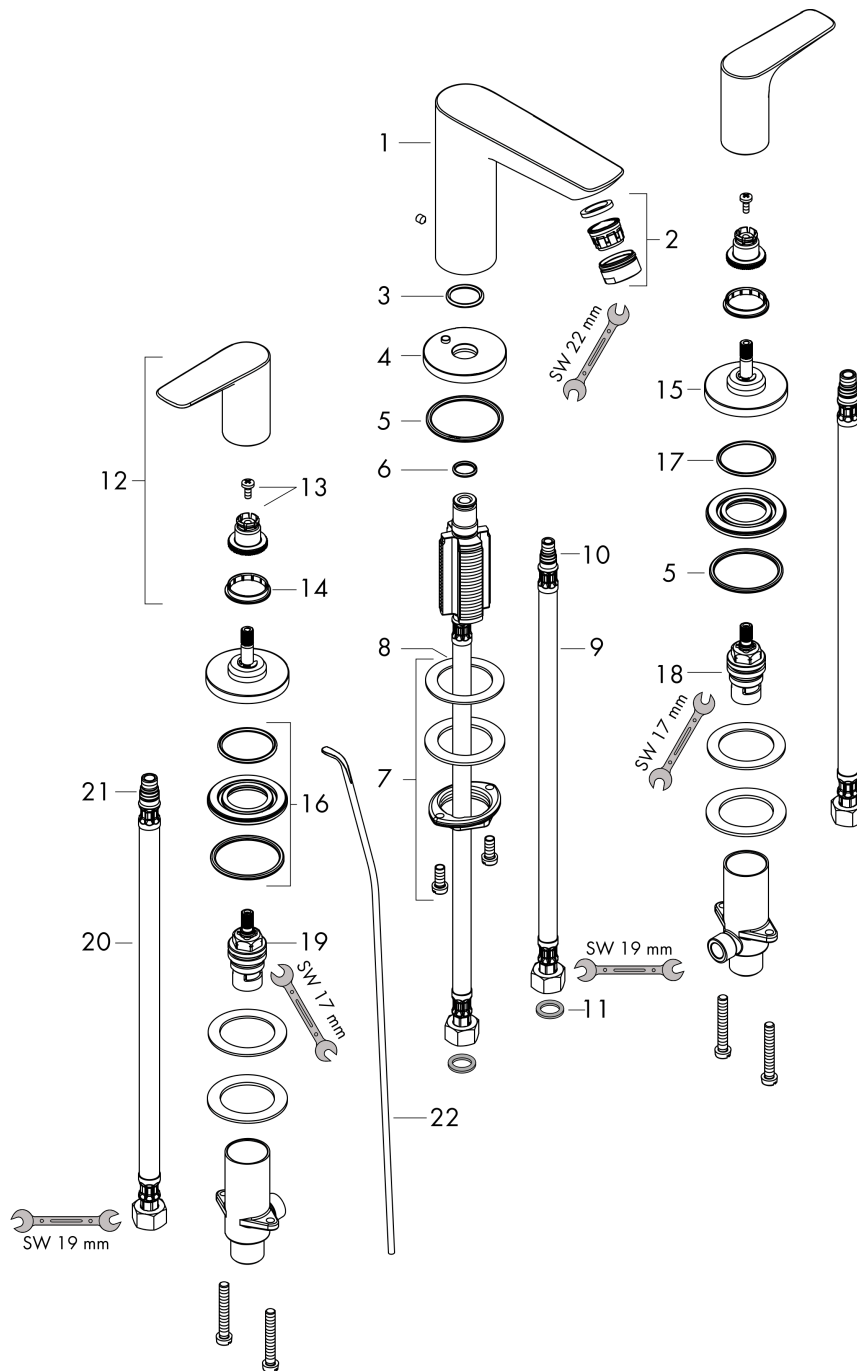

Talis E

3-otworowa bateria umywalkowa z ciąglem

Wykonczenie : złoty optyczny polerowany Nr art. : 71733990

Diagram przepływu

Talis E

3-otworowa bateria umywalkowa z ciągiem

Wykonczenie : złoty optyczny polerowany

Nr art. : 71733990

Rysunek eksplozyjny

Rok produkcji: >07/19

Talis E**3-otworowa bateria umywalkowa z ciągiem**

Wykonczenie : złoty optyczny polerowany Nr art. : 71733990

**Lista części zamiennych**

Rok produkcji: >07/19

Poz.	Opis	Nr art.	PC	PU
1	Wylewka kompletna	92785990	-	1
2	Perlator M24x1 (5 l/min)	13185990	-	1
3	O-Ring 18x2,5	98139000	-	1
4	Rozeta Ø 53 mm	95272990	-	1
5	O-Ring 40x3	92634000	-	1
6	O-Ring 11x2	98127000	-	1
7	Zestaw mocujący (Ø 32)	13961000	-	1
8	Podkładka oporowa	97548000	-	1
9	Wąż przyłączeniowy 450 mm M8x0,75 G3/8	97206000	-	1
10	O-Ring 7x1,5	98422000	-	1
11	Zestaw uszczelek	95581000	-	1
12	Uchwyt	92779990	-	1
13	Zestaw do mocowania uchwyty	94184000	-	1
14	Zestaw kolorowych pierścieni z oznaczeniami ciepła/ zimna woda	95819000	-	1
15	Rozeta Ø 52 mm	97285990	-	1
16	Nakrętka	92854000	-	1
17	O-Ring 32x2,5	96364000	-	1
18	Zawór odcinający lewy	94008000	-	1
19	Zawór odcinający prawy	94009000	-	1
20	Wąż przyłączeniowy 450 mm M10x1 G3/8	96507000	-	1
21	O-Ring 8x1,75	97827000	-	1
22	Ciągło korka automatycznego	96657000	-	1
a	Komplet odpływowy z korkiem automatycznym	94139990	-	1
b	Przedłużenie zestawu mocującego 35 mm	13898000	-	1