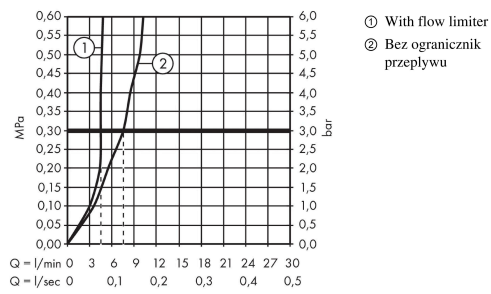

#### Rysunek wymiarowy

**Talis E**

**3-otworowa bateria umywalkowa z ciąglem**

Wykonczenie : czarny chrom szczotkowany

Nr art. : 71733340

**Diagram przepływu**

**Talis E**

**3-otworowa bateria umywalkowa z ciąglem**