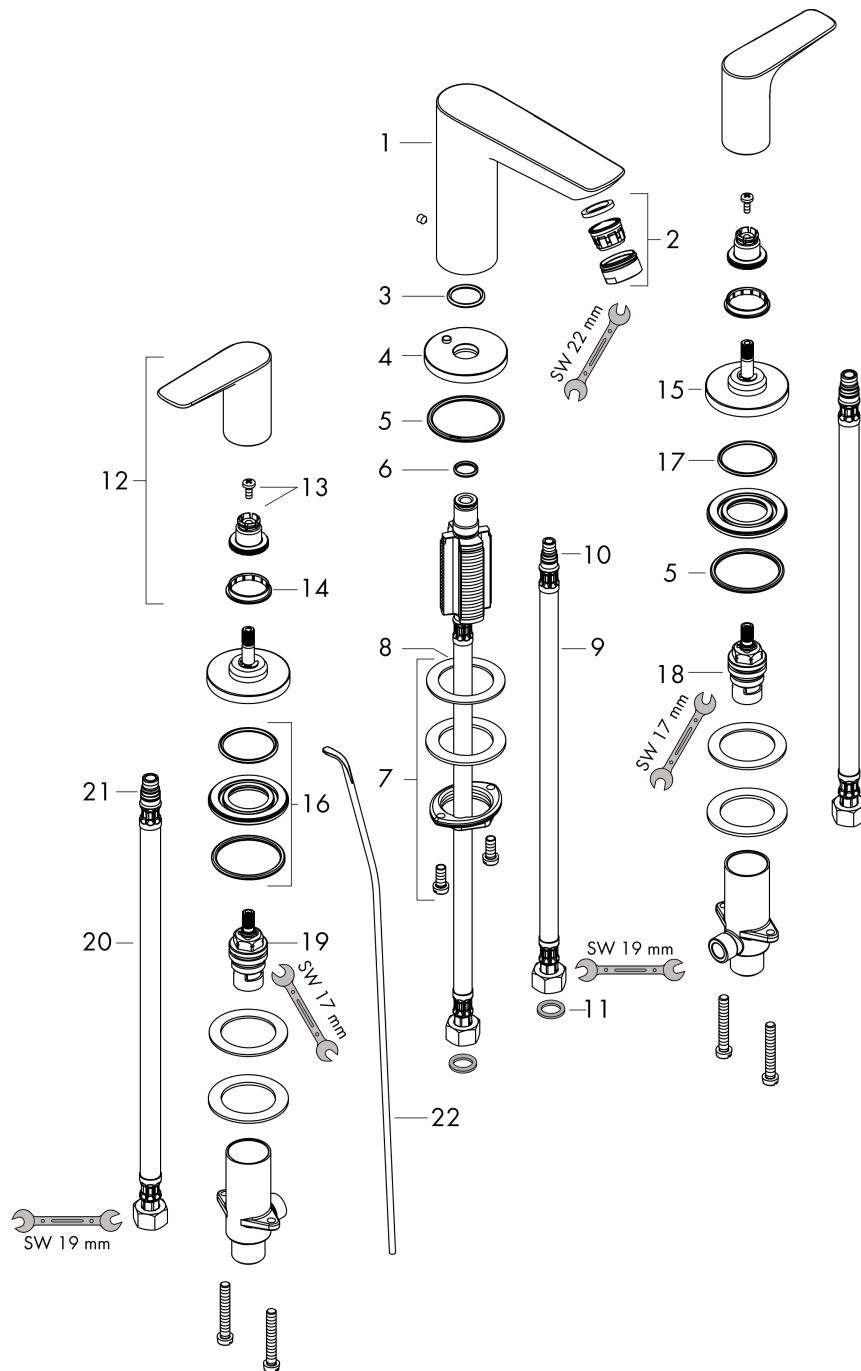

#### Zdjęcie produktu

#### Rysunek wymiarowy

**Talis E**

**3-otworowa bateria umywalkowa z ciąglem**

Wykonczenie : czarny chrom szczotkowany

Nr art. : 71733340

**Diagram przepływu**

**Talis E**

**3-otworowa bateria umywalkowa z ciąglem**

Wykonczenie : czarny chrom szczotkowany

Nr art. : 71733340

**Rysunek eksplozyjny**

Rok produkcji: >11/19

**Talis E****3-otworowa bateria umywalkowa z ciągiem**Wykonczenie : **czarny chrom szczotkowany**Nr art. : **71733340****Lista części zamiennych**

Rok produkcji: &gt;11/19

<b>Poz.</b>	<b>Opis</b>	<b>Nr art.</b>	<b>PC</b>	<b>PU</b>
1	Wylewka kompletna	92785340	-	1
2	Perlator M24x1 (5 l/min)	13185340	-	1
3	O-Ring 18x2,5	98139000	-	1
4	Rozeta Ø 53 mm	95272340	-	1
5	O-Ring 40x3	92634000	-	1
6	O-Ring 11x2	98127000	-	1
7	Zestaw mocujący (Ø 32)	13961000	-	1
8	Podkładka oporowa	97548000	-	1
9	Wąż przyłączeniowy 450 mm M8x0,75 G3/8	97206000	-	1
10	O-Ring 7x1,5	98422000	-	1
11	Zestaw uszczelek	95581000	-	1
12	Uchwyt	92779340	-	1
13	Zestaw do mocowania uchwyty	94184000	-	1
14	Zestaw kolorowych pierścieni z oznaczeniami ciepła/ zimna woda	95819000	-	1
15	Rozeta Ø 52 mm	97285340	-	1
16	Nakrętka	92854000	-	1
17	O-Ring 32x2,5	96364000	-	1
18	Zawór odcinający lewy	94008000	-	1
19	Zawór odcinający prawy	94009000	-	1
20	Wąż przyłączeniowy 450 mm M10x1 G3/8	96507000	-	1
21	O-Ring 8x1,75	97827000	-	1
22	Ciągło korka automatycznego	96657340	-	1
a	Komplet odpływowi z korkiem automatycznym	94139340	-	1
b	Przedłużenie zestawu mocującego 35 mm	13898000	-	1