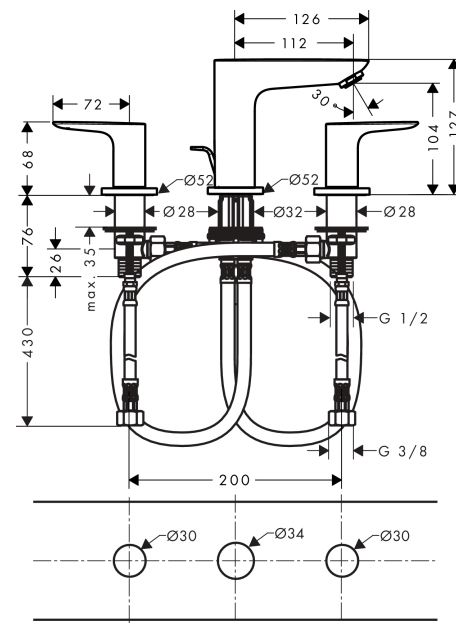

#### Technologia

#### Rysunek wymiarowy

**Talis E**

**3-otworowa bateria umywalkowa z ciąglem**

Wykonczenie : czarny chrom szczotkowany

Nr art. : 71733340

**Diagram przepływu**

**Talis E**

**3-otworowa bateria umywalkowa z ciąglem**

Wykonczenie : czarny chrom szczotkowany

Nr art. : 71733340

**Rysunek eksplozyjny**

Rok produkcji: >11/19

**Talis E****3-otworowa bateria umywalkowa z ciągiem**Wykonczenie : **czarny chrom szczotkowany**Nr art. : **71733340****Lista części zamiennych**

Rok produkcji: &gt;11/19

<b>Poz.</b>	<b>Opis</b>	<b>Nr art.</b>	<b>PC</b>	<b>PU</b>
1	Wylewka kompletna	92785340	-	1
2	Perlator M24x1 (5 l/min)	13185340	-	1
3	O-Ring 18x2,5	98139000	-	1
4	Rozeta Ø 53 mm	95272340	-	1
5	O-Ring 40x3	92634000	-	1
6	O-Ring 11x2	98127000	-	1
7	Zestaw mocujący (Ø 32)	13961000	-	1
8	Podkładka oporowa	97548000	-	1
9	Wąż przyłączeniowy 450 mm M8x0,75 G3/8	97206000	-	1
10	O-Ring 7x1,5	98422000	-	1
11	Zestaw uszczelek	95581000	-	1
12	Uchwyt	92779340	-	1
13	Zestaw do mocowania uchwyty	94184000	-	1
14	Zestaw kolorowych pierścieni z oznaczeniami ciepła/ zimna woda	95819000	-	1
15	Rozeta Ø 52 mm	97285340	-	1
16	Nakrętka	92854000	-	1
17	O-Ring 32x2,5	96364000	-	1
18	Zawór odcinający lewy	94008000	-	1
19	Zawór odcinający prawy	94009000	-	1
20	Wąż przyłączeniowy 450 mm M10x1 G3/8	96507000	-	1
21	O-Ring 8x1,75	97827000	-	1
22	Ciągło korka automatycznego	96657340	-	1
a	Komplet odpływowi z korkiem automatycznym	94139340	-	1
b	Przedłużenie zestawu mocującego 35 mm	13898000	-	1