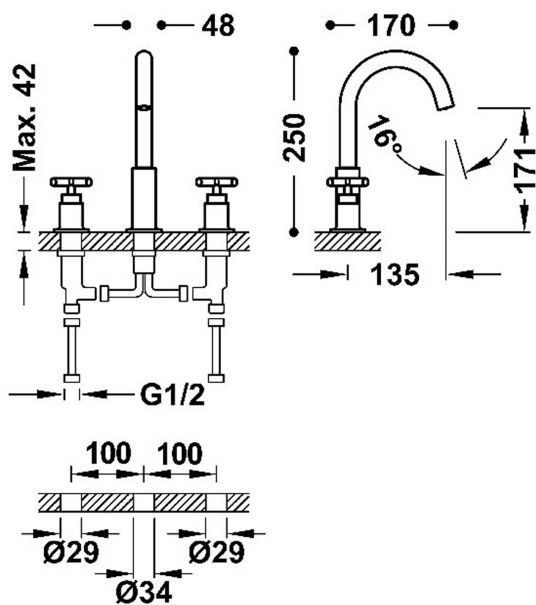

283105010PM

MONT BLANC

Bateria dwuuchwytowa stojąca umywalkowa

· Wolny montaż

· Z pokrętkami

Wykończenie 24-K Matowe różowe złoto

Napowietrzacz (aerator):

Kąt obrotu wylewki: 360

Kąt obrotu uchwytów: 90

Przepływ (l/min): 5,7

Element łączący: wężyk G3/8"

Grupa akustyczna: I -

Materiał: Mosiądz o niskiej zaw. miedzi

Siodło: 29916402

Zimny stelaż: 29916403

Nowość