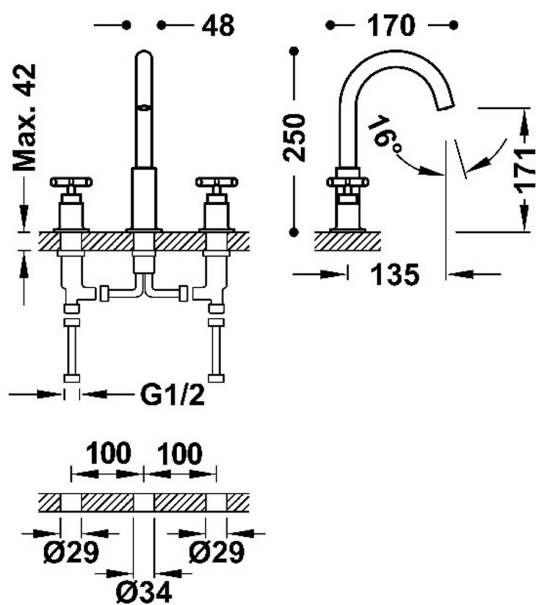

28310501NM

MONT BLANC

Bateria dwuuchwytowa stojąca umywalkowa

· Wolny montaż

· Z pokrętkami

Wykończenie Czerní Matowa

Napowietrzacz (aerator):

Kąt obrotu wylewki: 360

Kąt obrotu uchwytów: 90

Przepływ (l/min): 5,7

Element łączący: wężyk G3/8"

Grupa akustyczna: I -

Materiał: Mosiądz o niskiej zaw. miedzi

Siodło: 29916402

Zimny stelaż: 29916403

Nowość