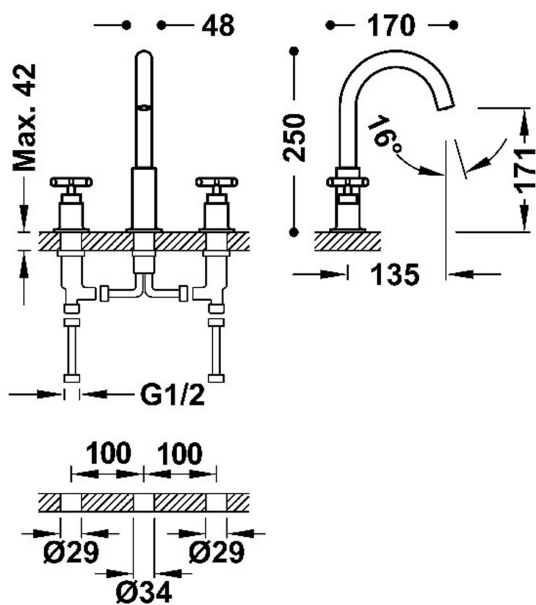

28310501AC

MONT BLANC

Bateria dwuuchwytowa stojąca umywalkowa

· Wolny montaż

· Z pokrętkami

Wykończenie Stal

Napowietrzacz (aerator):

Kąt obrotu wylewki: 360

Kąt obrotu uchwytów: 90

Przepływ (l/min): 5,7

Element łączący: wężyk G3/8"

Grupa akustyczna: I -

Materiał: Mosiądz o niskiej zaw. miedzi

Siodło: 29916402

Zimny stelaż: 29916403

Nowość