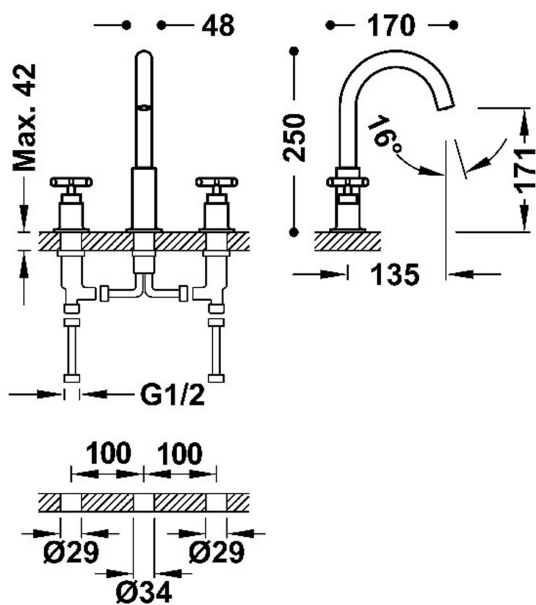

28310501

MONT BLANC

Bateria dwuuchwytowa stojąca umywalkowa

· Wolny montaż

· Z pokrętkami

Wykończenie Chrom

Napowietrzacz (aerator):

Kąt obrotu wylewki: 360

Kąt obrotu uchwytów: 90

Przepływ (l/min): 5,7

Element łączący: wężyk G3/8"

Grupa akustyczna: I -

Materiał: Mosiądz o niskiej zaw. miedzi

Siodło: 29916402

Zimny stelaż: 29916403

Nowość