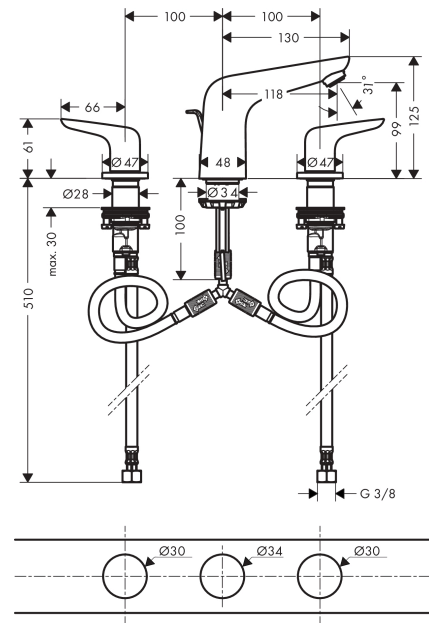

Novus

3-otworowa bateria umywalkowa 100 z ciągiem

Wykonczenie : chrom Nr art. : 71140000

Opis

Cechy

- w składzie: 3-otworowa bateria umywalkowa, komplet odpływowy
- ComfortZone 100
- zasięg: 118 mm
- przepływ max. przy 3 bar: 5 l/min
- zawory ceramiczne zimna/ciepła woda 90°
- może współpracować z przepływowymi podgrzewaczami wody
- komplet odpływowy G 1 ¼ z ciągiem
- materiał odpływu: metal

Szczegóły produktu

Cena bez VAT

1.107,00 PLN

Technologia

Nagrody za design

Zdjęcie produktu

Rysunek wymiarowy

Diagram przepływu

- ① With flow limiter
- ② Bez ogranicznik przepływu