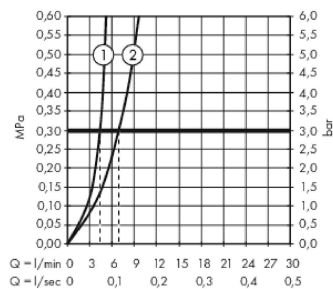

Szczegóły produktu

Cena bez VAT

1.107,00 PLN

Technologia

Nagrody za design

Zdjęcie produktu

Rysunek wymiarowy

Diagram przepływu

- ① With flow limiter
- ② Bez ogranicznik przepływu