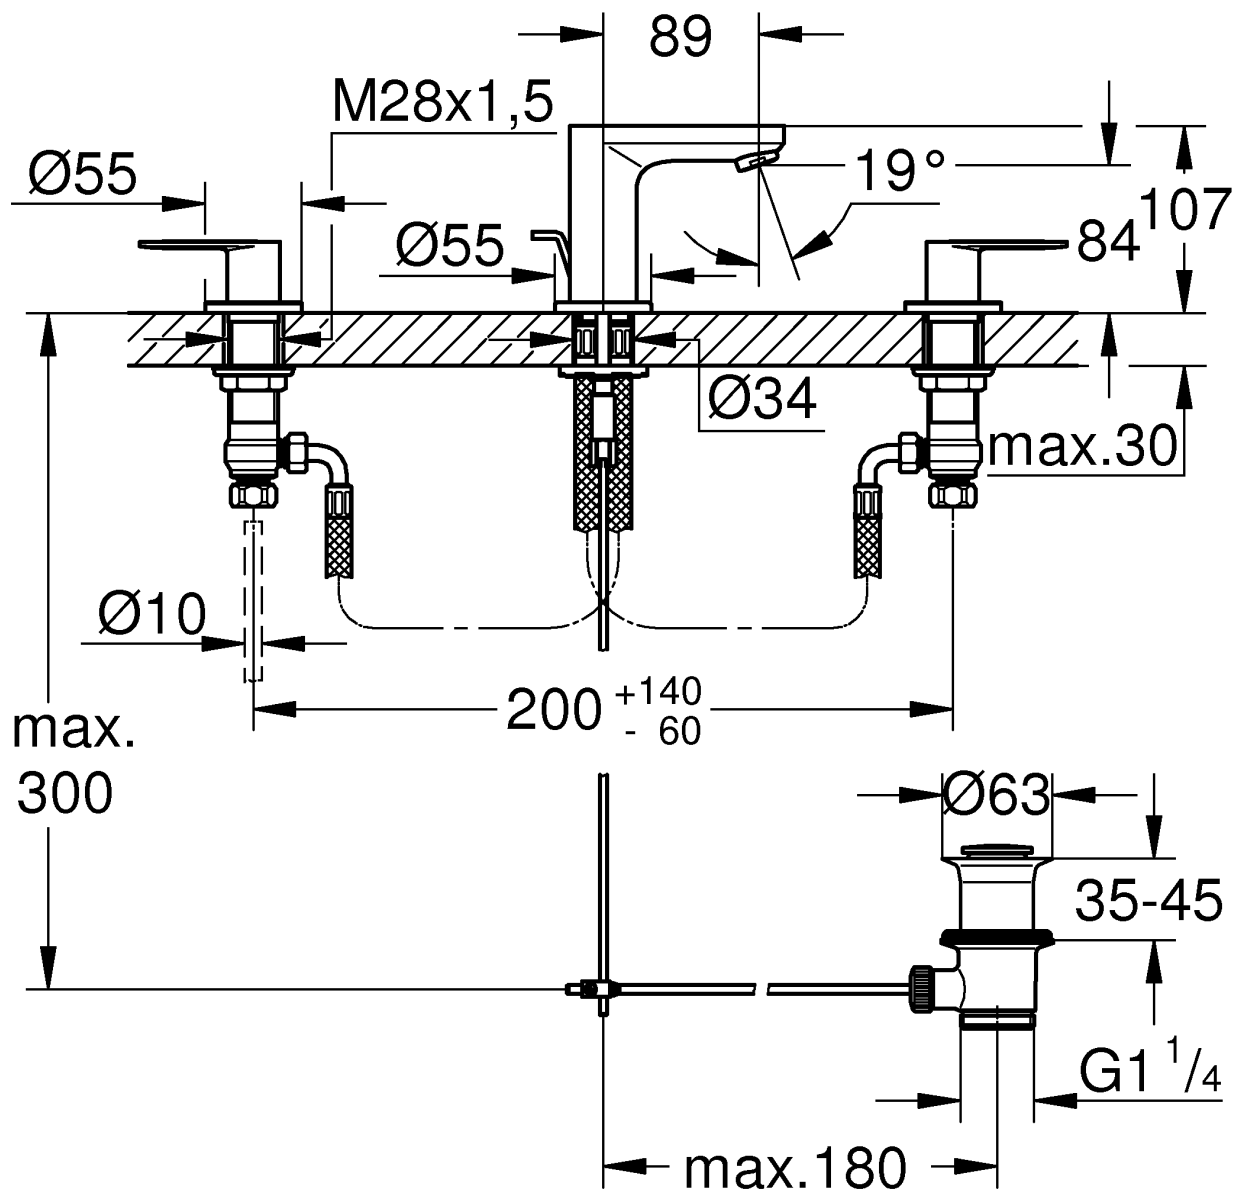

20 187

DIN  
1988

DIN EN  
806

1

2

3

4

5

6

7

8

9

10

11

	12 901	Ø10,5		13mm		07 052	180mm
	*12 902	Ø14,3				*19 017	*07 341

Pure Freude an Wasser