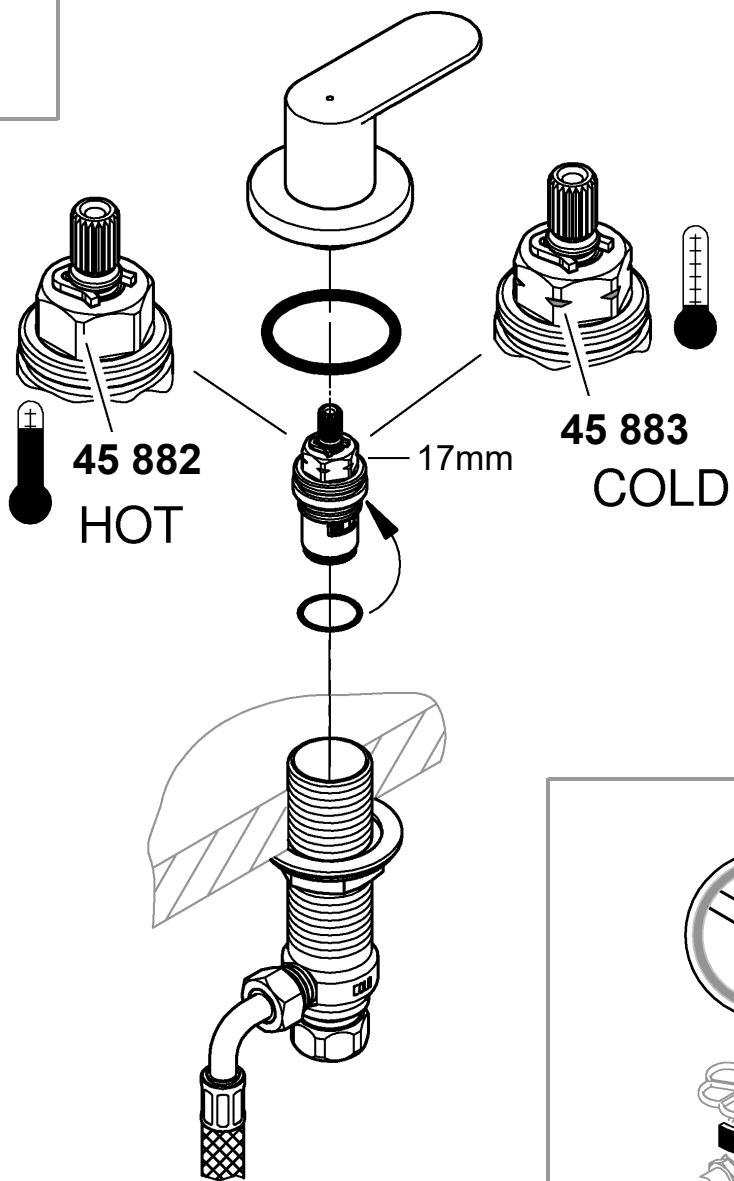

6

7

8

9

10

11

	12 901	Ø10,5		13mm		07 052	180mm
	*12 902	Ø14,3				*19 017	*07 341

Pure Freude an Wasser