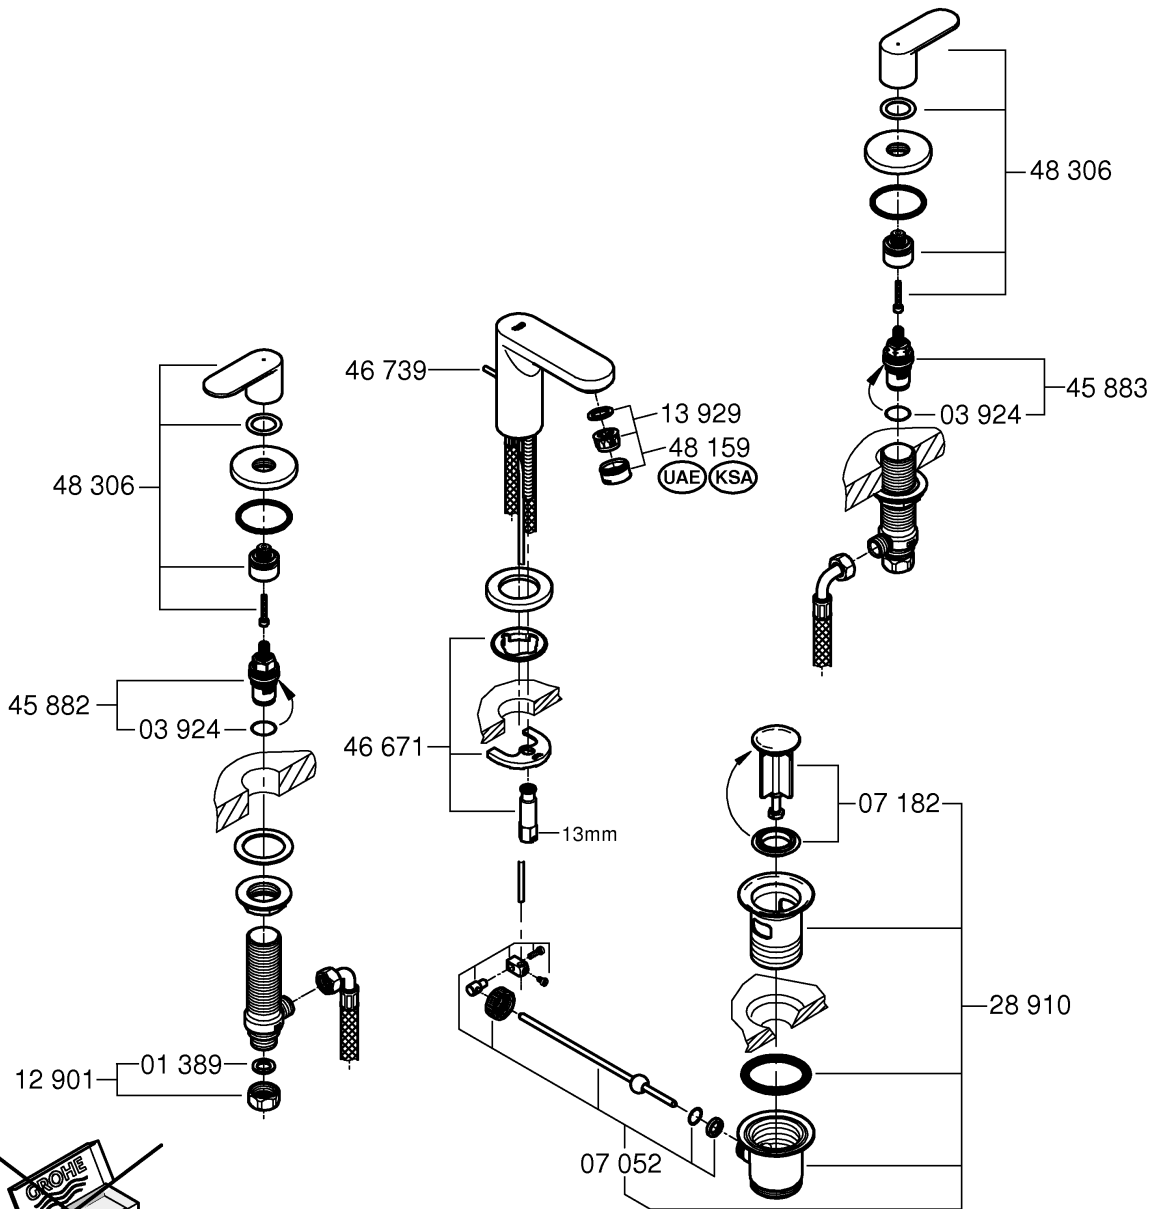

6

7

8

9

10

11

	12 901	Ø10,5		13mm		07 052	180mm
	*12 902	Ø14,3				*19 017	*07 341

Pure Freude an Wasser