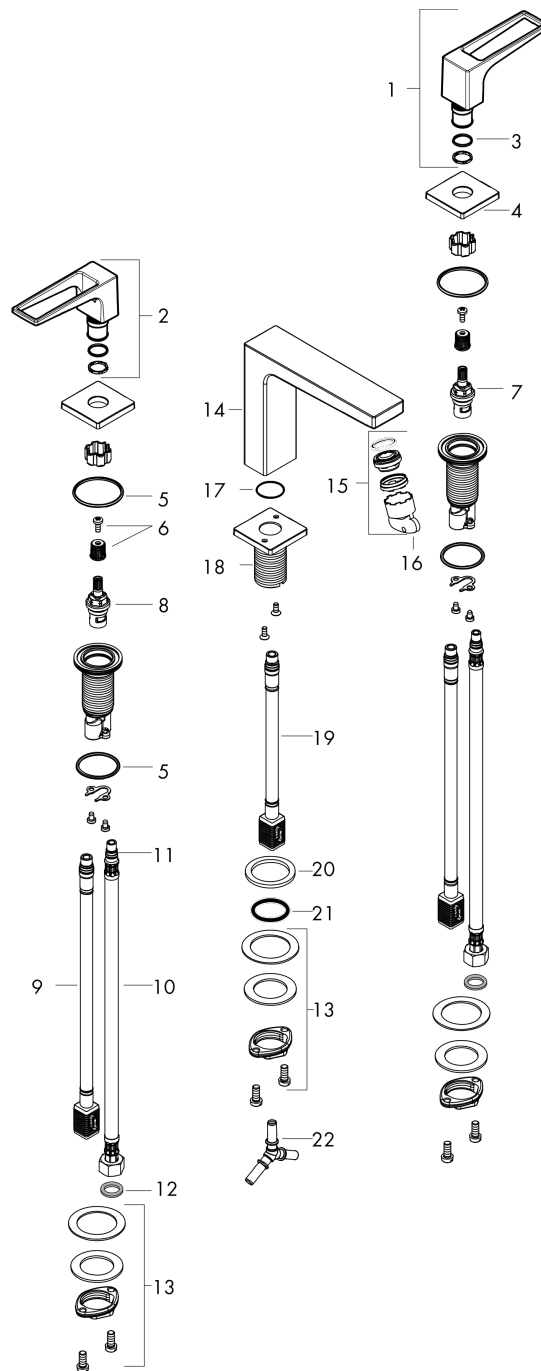

Metropol

3-otworowa bateria umywalkowa 160 z ciągiem, uchwyty loop

Wykonczenie : chrom Nr art. : 74515000

Opis

Cechy

- w składzie: 3-otworowa bateria umywalkowa, komplet odpływowy
- ComfortZone 160
- zasięg: 152 mm
- przepływ max. przy 3 bar: 5 l/min
- zawory ceramiczne zimna/ciepła woda 90°
- może współpracować z przepływowymi podgrzewaczami wody
- zawór odpływowy Push-Open G 1 ¼
- materiał odpływu: metal

Szczegóły produktu

Cena bez VAT

1.755,00 PLN

Technologia

Zdjęcie produktu

Rysunek wymiarowy

Diagram przepływu

- ① With flow limiter
- ② Bez ogranicznik przepływu

Metropol
3-otworowa bateria umywalkowa 160 z ciągiem, uchwyty loop
 Wykonczenie : **chrom** Nr art. : **74515000**

Rysunek eksplozyjny

Rok produkcji: >04/17

Metropol**3-otworowa bateria umywalkowa 160 z ciąglem, uchwyty loop**Wykonczenie : **chrom** Nr art. : **74515000****Lista części zamiennych**

Rok produkcji: >04/17

Poz.	Opis	Nr art.	PC	PU
1	Uchwyt wody gorącej	92918000	-	1
2	Uchwyt wody zimnej	92919000	-	1
3	O-Ring 14x1,5	98201000	-	1
4	Rozeta	92915000	-	1
5	O-Ring 33x2,5	92907000	-	1
6	Zestaw do mocowania uchwytu	98932000	-	1
7	Zawór odcinający prawy	98817000	-	1
8	Zawór odcinający lewy	95366000	-	1
9	Wąż przyłączeniowy 400 mm M10x1	92914000	-	1
10	Wąż przyłączeniowy 450 mm M8x0,75 G3/8	97206000	-	1
11	O-Ring 7x1,5	98422000	-	1
12	Zestaw uszczelek	95581000	-	1
13	Zestaw mocujący (Ø 28)	92909000	-	1
14	Wylewka 160 mm	93158000	-	1
15	Perlator M24x1 (5 l/min)	92996000	-	1
16	Narzędzie serwisowe	95661000	-	1
17	O-Ring 21x1,5	98219000	-	1
18	Rozeta do wylewki	92906000	-	1
19	Wąż przyłączeniowy 200 mm M10x1	92913000	-	1
20	Uszczelka płaska	98749000	-	1
21	O-Ring 26x4	92191000	-	1
22	Przyłącze węża kątowe	92905000	-	1
a	zawór odpływowy Push-Open	50100000	-	1