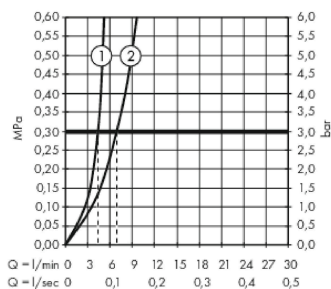

Szczegóły produktu

Cena bez VAT

1.755,00 PLN

Technologia

Zdjęcie produktu

Rysunek wymiarowy

Diagram przepływu

- ① With flow limiter
- ② Bez ogranicznik przepływu