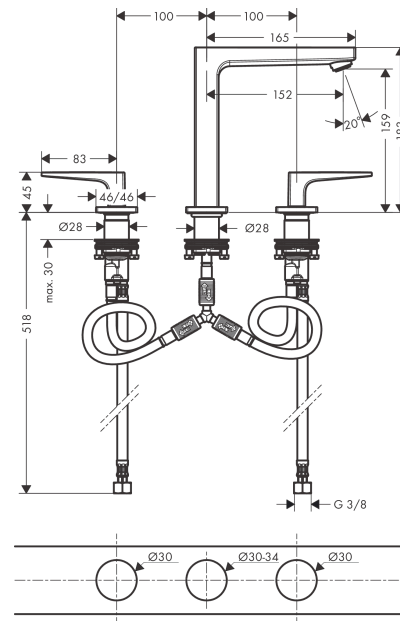

Metropol

3-otworowa bateria umywalkowa 160 z ciągiem, uchwyty loop

Wykonczenie : chrom Nr art. : 74515000

Opis

Cechy

- w składzie: 3-otworowa bateria umywalkowa, komplet odpływowy
- ComfortZone 160
- zasięg: 152 mm
- przepływ max. przy 3 bar: 5 l/min
- zawory ceramiczne zimna/ciepła woda 90°
- może współpracować z przepływowymi podgrzewaczami wody
- zawór odpływowy Push-Open G 1 ¼
- materiał odpływu: metal

Szczegóły produktu

Cena bez VAT

1.755,00 PLN

Technologia

Zdjęcie produktu

Rysunek wymiarowy

Diagram przepływu

- ① With flow limiter
- ② Bez ogranicznik przepływu

Metropol
3-otworowa bateria umywalkowa 160 z ciągiem, uchwyty loop
 Wykonczenie : **chrom** Nr art. : **74515000**

Rysunek eksplozyjny

Rok produkcji: >04/17

Metropol**3-otworowa bateria umywalkowa 160 z ciąglem, uchwyty loop**Wykonczenie : **chrom** Nr art. : **74515000****Lista części zamiennych**

Rok produkcji: >04/17

Poz.	Opis	Nr art.	PC	PU
1	Uchwyt wody gorącej	92918000	-	1
2	Uchwyt wody zimnej	92919000	-	1
3	O-Ring 14x1,5	98201000	-	1
4	Rozeta	92915000	-	1
5	O-Ring 33x2,5	92907000	-	1
6	Zestaw do mocowania uchwytu	98932000	-	1
7	Zawór odcinający prawy	98817000	-	1
8	Zawór odcinający lewy	95366000	-	1
9	Wąż przyłączeniowy 400 mm M10x1	92914000	-	1
10	Wąż przyłączeniowy 450 mm M8x0,75 G3/8	97206000	-	1
11	O-Ring 7x1,5	98422000	-	1
12	Zestaw uszczelek	95581000	-	1
13	Zestaw mocujący (Ø 28)	92909000	-	1
14	Wylewka 160 mm	93158000	-	1
15	Perlator M24x1 (5 l/min)	92996000	-	1
16	Narzędzie serwisowe	95661000	-	1
17	O-Ring 21x1,5	98219000	-	1
18	Rozeta do wylewki	92906000	-	1
19	Wąż przyłączeniowy 200 mm M10x1	92913000	-	1
20	Uszczelka płaska	98749000	-	1
21	O-Ring 26x4	92191000	-	1
22	Przyłącze węża kątowe	92905000	-	1
a	zawór odpływowy Push-Open	50100000	-	1