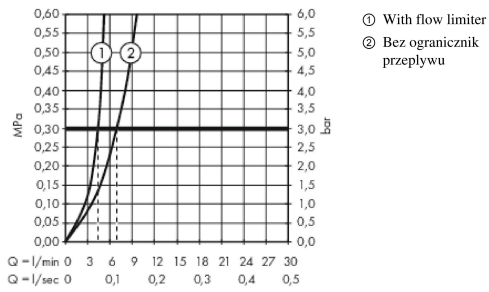

3-otworowa bateria umywalkowa 160 z kpl. odpływowym Push-Open, uchwyty jednoramienne

Wykonczenie : **biały matowy** Nr art. : **32515700**

Diagram przepływu

Metropol**3-otworowa bateria umywalkowa 160 z kpl. odpływowym Push-Open, uchwyty jednoramienne**