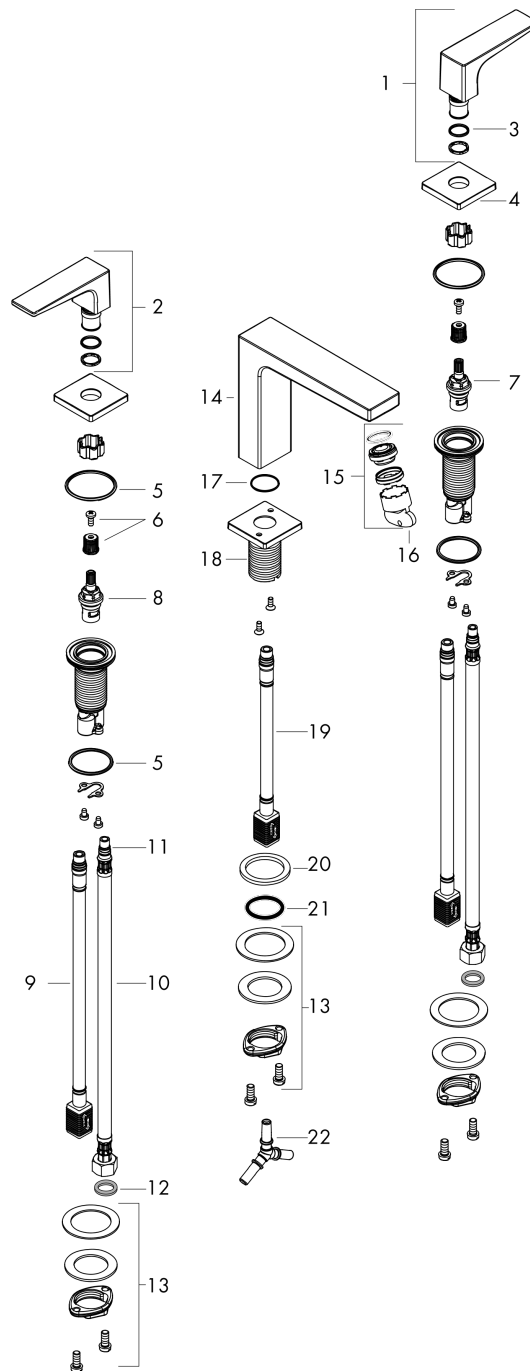

Metropol

3-otworowa bateria umywalkowa 160 z kpl. odpływowym Push-Open, uchwyty jednoramienne

Wykonczenie : biały matowy Nr art. : 32515700

Opis

Cechy

- w składzie: 3-otworowa bateria umywalkowa, komplet odpływowy
- ComfortZone 160
- zasięg: 152 mm
- przepływ max. przy 3 bar: 5 l/min
- zawory ceramiczne zimna/ciepła woda 90°
- może współpracować z przepływowymi podgrzewaczami wody
- zawór odpływowy Push-Open G 1 ¼
- materiał odpływu: metal

3-otworowa bateria umywalkowa 160 z kpl. odpływowym Push-Open, uchwyty jednoramienne

Wykonczenie : **biały matowy** Nr art. : **32515700**

Diagram przepływu

Metropol**3-otworowa bateria umywalkowa 160 z kpl. odpływowym Push-Open, uchwyty jednoramienne**

Wykonczenie : biały matowy Nr art. : 32515700

**Rysunek eksplozyjny**

Rok produkcji: >11/19

Metropol**3-otworowa bateria umywalkowa 160 z kpl. odpływowym Push-Open, uchwyty jednoramienne**Wykonczenie : **biały matowy** Nr art. : **32515700****Lista części zamiennych**

Rok produkcji: >11/19

Poz.	Opis	Nr art.	PC	PU
1	Uchwyt wody zimnej	92917700	-	1
2	Uchwyt wody gorącej	92916700	-	1
3	O-Ring 14x1,5	98201000	-	1
4	Rozeta	92915700	-	1
5	O-Ring 33x2,5	92907000	-	1
6	Zestaw do mocowania uchwytu	98932000	-	1
7	Zawór odcinający lewy	95366000	-	1
8	Zawór odcinający prawy	98817000	-	1
9	Wąż przyłączeniowy 400 mm M10x1	92914000	-	1
10	Wąż przyłączeniowy 450 mm M8x0,75 G3/8	97206000	-	1
11	O-Ring 7x1,5	98422000	-	1
12	Zestaw uszczelek	95581000	-	1
13	Zestaw mocujący (Ø 28)	92909000	-	1
14	Wylewka 160 mm	93158700	-	1
15	Perlator M24x1 (5 l/min)	92996000	-	1
16	Narzędzie serwisowe	95661000	-	1
17	O-Ring 21x1,5	98219000	-	1
18	Rozeta do wylewki	92906700	-	1
19	Wąż przyłączeniowy 200 mm M10x1	92913000	-	1
20	Uszczelka płaska	98749000	-	1
21	O-Ring 26x4	92191000	-	1
22	Przyłącze węża kątowe	92905000	-	1
a	zawór odpływowy Push-Open	50100000	-	1