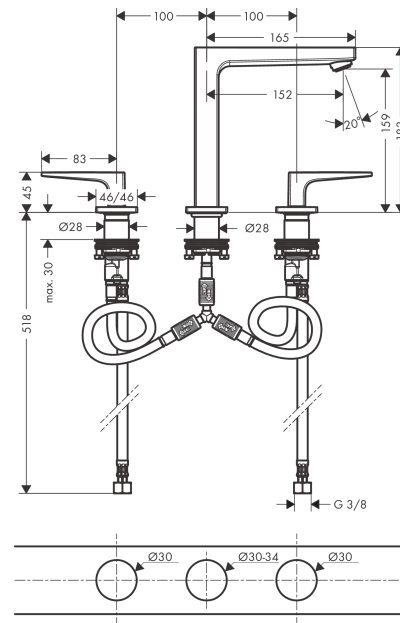

Rysunek wymiarowy