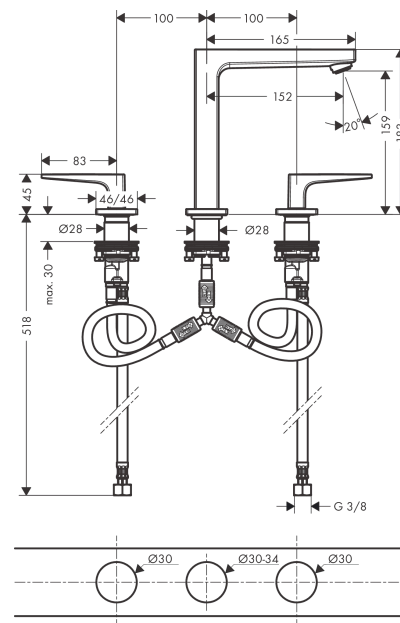

Rysunek wymiarowy