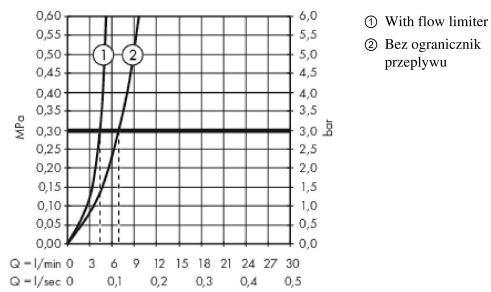

3-otworowa bateria umywalkowa 160 z kpl. odpływowym Push-Open, uchwyty jednoramienne

Wykonczenie : **czarny matowy** Nr art. : **32515670**

Diagram przepływu

Metropol

3-otworowa bateria umywalkowa 160 z kpl. odpływowym Push-Open, uchwyty jednoramienne