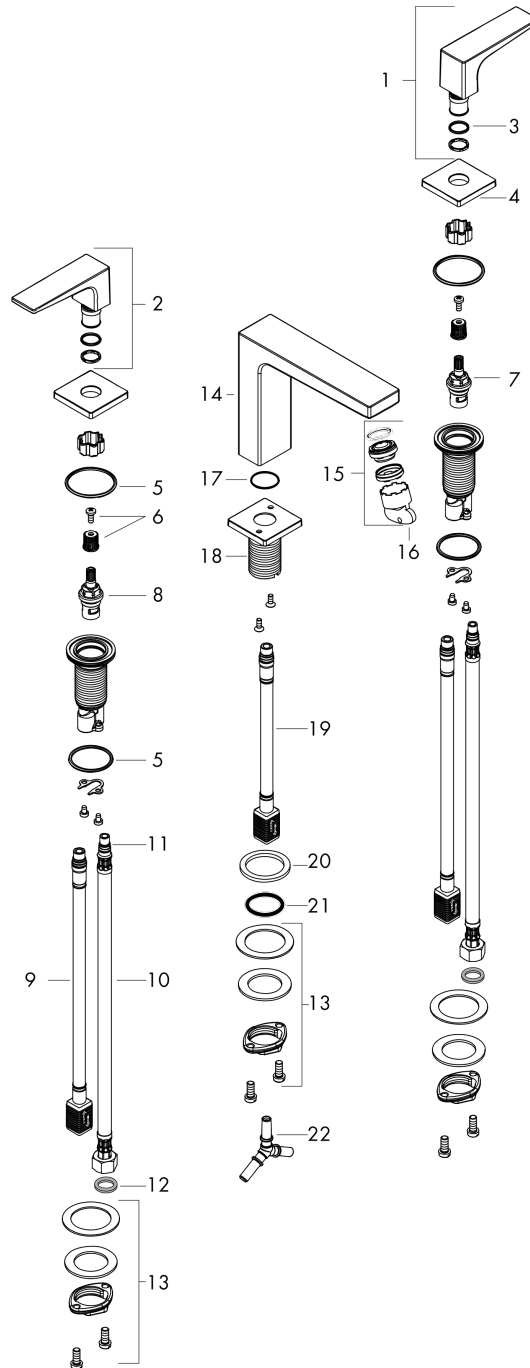

Metropol

3-otworowa bateria umywalkowa 160 z kpl. odpływowym Push-Open, uchwyty jednoramienne

Wykonczenie : czarny matowy Nr art. : 32515670

Opis

Cechy

- w składzie: 3-otworowa bateria umywalkowa, komplet odpływowy
- ComfortZone 160
- zasięg: 152 mm
- przepływ max. przy 3 bar: 5 l/min
- zawory ceramiczne zimna/ciepła woda 90°
- może współpracować z przepływowymi podgrzewaczami wody
- zawór odpływowy Push-Open G 1 ¼
- materiał odpływu: metal

3-otworowa bateria umywalkowa 160 z kpl. odpływowym Push-Open, uchwyty jednoramienne

Wykonczenie : **czarny matowy** Nr art. : **32515670**

Diagram przepływu

Metropol

3-otworowa bateria umywalkowa 160 z kpl. odpływowym Push-Open, uchwyty jednoramienne

Wykonczenie : czarny matowy Nr art. : 32515670

Rysunek eksplozyjny

Rok produkcji: >07/19

Metropol**3-otworowa bateria umywalkowa 160 z kpl. odpływowym Push-Open, uchwyty jednoramienne**

Wykonczenie : czarny matowy Nr art. : 32515670

**Lista części zamiennych**

Rok produkcji: >07/19

Poz.	Opis	Nr art.	PC	PU
1	Uchwyt wody zimnej	92917670	-	1
2	Uchwyt wody gorącej	92916670	-	1
3	O-Ring 14x1,5	98201000	-	1
4	Rozeta	92915670	-	1
5	O-Ring 33x2,5	92907000	-	1
6	Zestaw do mocowania uchwytu	98932000	-	1
7	Zawór odcinający lewy	95366000	-	1
8	Zawór odcinający prawy	98817000	-	1
9	Wąż przyłączeniowy 400 mm M10x1	92914000	-	1
10	Wąż przyłączeniowy 450 mm M8x0,75 G3/8	97206000	-	1
11	O-Ring 7x1,5	98422000	-	1
12	Zestaw uszczelek	95581000	-	1
13	Zestaw mocujący (Ø 28)	92909000	-	1
14	Wylewka 160 mm	93158670	-	1
15	Perlator M24x1 (5 l/min)	92996000	-	1
16	Narzędzie serwisowe	95661000	-	1
17	O-Ring 21x1,5	98219000	-	1
18	Rozeta do wylewki	92906670	-	1
19	Wąż przyłączeniowy 200 mm M10x1	92913000	-	1
20	Uszczelka płaska	98749000	-	1
21	O-Ring 26x4	92191000	-	1
22	Przyłącze węża kątowe	92905000	-	1
a	zawór odpływowy Push-Open	50100670	-	1