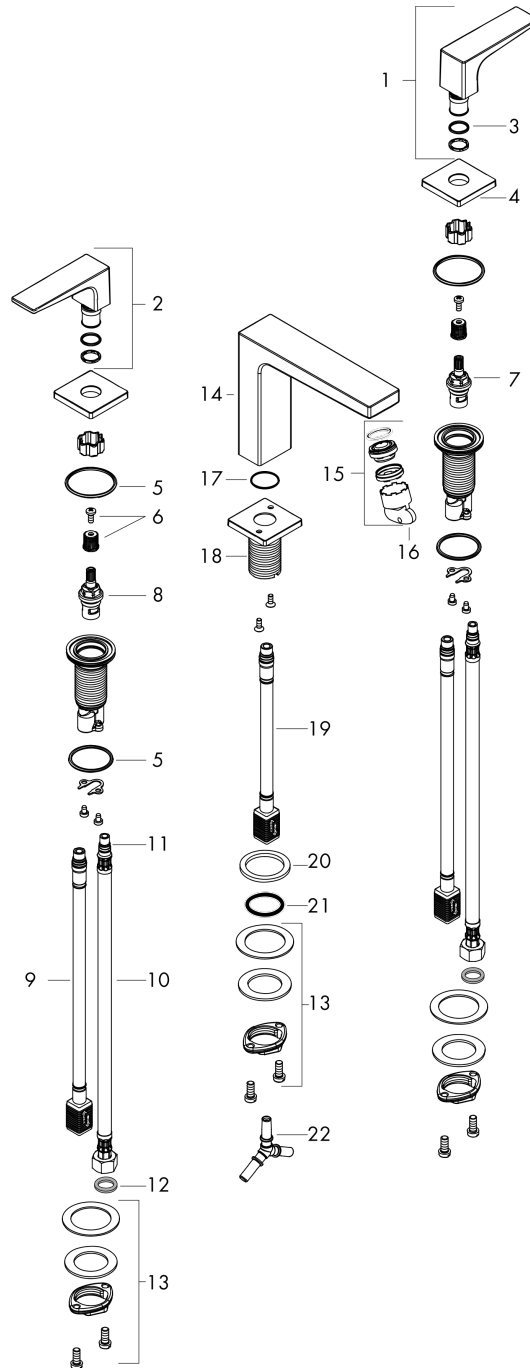

Metropol

3-otworowa bateria umywalkowa 160 z kpl. odpływowym Push-Open, uchwyty jednoramienne

Wykonczenie : brąz szczotkowany Nr art. : 32515140

Opis

Cechy

- w składzie: 3-otworowa bateria umywalkowa, komplet odpływowy
- ComfortZone 160
- zasięg: 152 mm
- przepływ max. przy 3 bar: 5 l/min
- zawory ceramiczne zimna/ciepła woda 90°
- może współpracować z przepływowymi podgrzewaczami wody
- zawór odpływowy Push-Open G 1 ¼
- materiał odpływu: metal

3-otworowa bateria umywalkowa 160 z kpl. odpływowym Push-Open, uchwyty jednoramienne

Wykonczenie : brąz szczotkowany Nr art. : 32515140

Diagram przepływu

Metropol

3-otworowa bateria umywalkowa 160 z kpl. odpływowym Push-Open, uchwyty jednoramienne

Wykonczenie : brąz szczotkowany Nr art. : 32515140

Rysunek eksplozyjny

Rok produkcji: >07/19

Metropol**3-otworowa bateria umywalkowa 160 z kpl. odpływowym Push-Open, uchwyty jednoramienne**Wykonczenie : **brąz szczotkowany** Nr art. : **32515140****Lista części zamiennych**

Rok produkcji: >07/19

Poz.	Opis	Nr art.	PC	PU
1	Uchwyt wody zimnej	92917140	-	1
2	Uchwyt wody gorącej	92916140	-	1
3	O-Ring 14x1,5	98201000	-	1
4	Rozeta	92915140	-	1
5	O-Ring 33x2,5	92907000	-	1
6	Zestaw do mocowania uchwytu	98932000	-	1
7	Zawór odcinający lewy	95366000	-	1
8	Zawór odcinający prawy	98817000	-	1
9	Wąż przyłączeniowy 400 mm M10x1	92914000	-	1
10	Wąż przyłączeniowy 450 mm M8x0,75 G3/8	97206000	-	1
11	O-Ring 7x1,5	98422000	-	1
12	Zestaw uszczeltek	95581000	-	1
13	Zestaw mocujący (Ø 28)	92909000	-	1
14	Wylewka 160 mm	93158140	-	1
15	Perlator M24x1 (5 l/min)	92996000	-	1
16	Narzędzie serwisowe	95661000	-	1
17	O-Ring 21x1,5	98219000	-	1
18	Rozeta do wylewki	92906140	-	1
19	Wąż przyłączeniowy 200 mm M10x1	92913000	-	1
20	Uszczelka płaska	98749000	-	1
21	O-Ring 26x4	92191000	-	1
22	Przyłącze węża kątowe	92905000	-	1
a	zawór odpływowy Push-Open	50100140	-	1