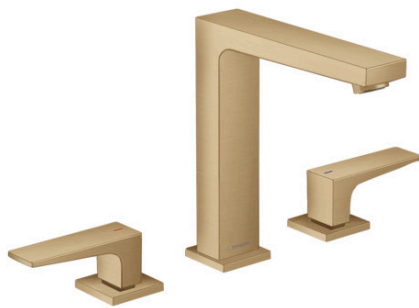

Metropol

3-otworowa bateria umywalkowa 160 z kpl. odpływowym Push-Open, uchwyty jednoramienne

Wykonczenie : brąz szczotkowany Nr art. : 32515140

Opis

Cechy

- w składzie: 3-otworowa bateria umywalkowa, komplet odpływowy
- ComfortZone 160
- zasięg: 152 mm
- przepływ max. przy 3 bar: 5 l/min
- zawory ceramiczne zimna/ciepła woda 90°
- może współpracować z przepływowymi podgrzewaczami wody
- zawór odpływowy Push-Open G 1 ¼
- materiał odpływu: metal

Szczegóły produktu

Cena bez VAT

2.491,00 PLN

Technologia

Nagrody za design

Zdjęcie produktu

Rysunek wymiarowy