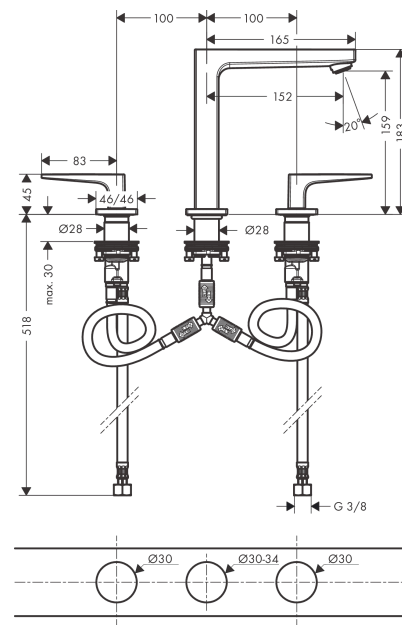

Rysunek wymiarowy