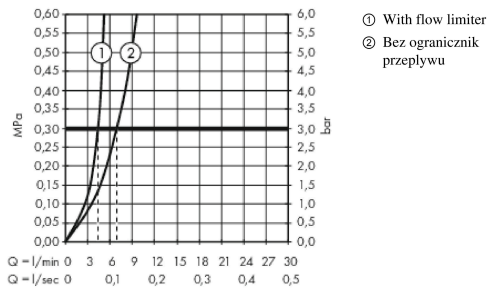

3-otworowa bateria umywalkowa 160 z kpl. odpływowym Push-Open, uchwyty jednoramienne

Wykonczenie : brąz szczotkowany Nr art. : 32515140

Diagram przepływu

Metropol

3-otworowa bateria umywalkowa 160 z kpl. odpływowym Push-Open, uchwyty jednoramienne