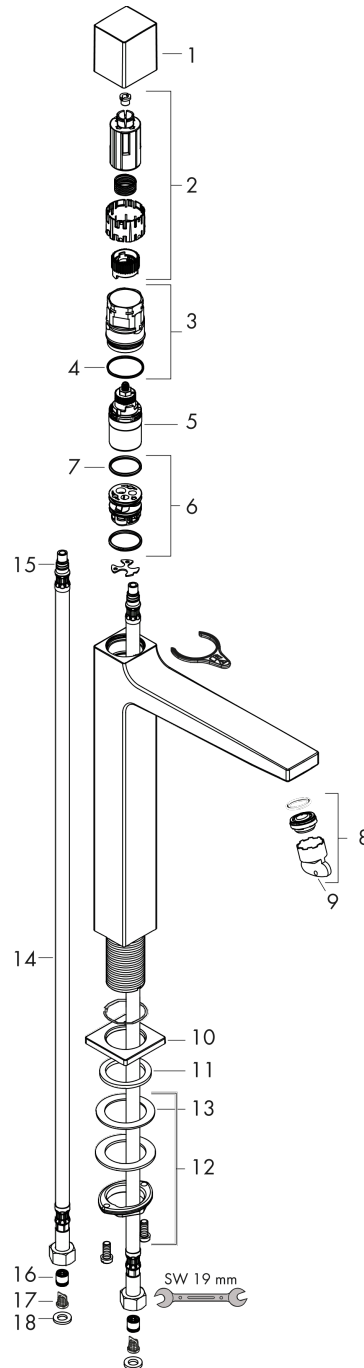

Metropol**Bateria umywalkowa 260 Select z kpl. odpływowym Push-Open**

Wykonczenie : chrom Nr art. : 32572000

**Opis****Cechy**

- w składzie: bateria umywalkowa, komplet odpływowy
- ComfortZone 260
- zasięg: 204 mm
- strumień: normalny
- przepływ max. przy 3 bar: 5 l/min
- kartusz Select z regulacją temperatury
- może współpracować z przepływowymi podgrzewaczami wody
- zawór odpływowy Push-Open G 1 ¼
- materiał odpływu: metal

Szczegóły produktu

Cena bez VAT

1.897,00 PLN

Technologia**Nagrody za design****Zdjęcie produktu****Rysunek wymiarowy**

Metropol

Bateria umywalkowa 260 Select z kpl. odpływowym Push-Open

Wykonczenie : chrom Nr art. : 32572000

Diagram przepływu

Metropol
Bateria umywalkowa 260 Select z kpl. odpływowym Push-Open
 Wykonczenie : chrom Nr art. : 32572000

Rysunek eksplozyjny

Rok produkcji: >03/17

Metropol
Bateria umywalkowa 260 Select z kpl. odpływowym Push-Open
 Wykonczenie : chrom Nr art. : 32572000

Lista części zamiennych

Rok produkcji: >03/17

Poz.	Opis	Nr art.	PC	PU
1	Uchwyt	93070000	-	1
2	Adapter uchwyty	92526000	-	1
3	Nakrętka	92528000	-	1
4	O-Ring 27x1,5	92527000	-	1
5	Kartusz kompletny	92529000	-	1
6	Adapter kartusza	98866000	-	1
7	O-Ring 23x2	98398000	-	1
8	Perlator M24x1 (5 l/min)	92996000	-	1
9	Narzędzie serwisowe	95661000	-	1
10	Rozeta	93048000	-	1
11	Uszczelka płaska	98749000	-	1
12	Zestaw mocujący (Ø 32)	13961000	-	1
13	Podkładka oporowa	97548000	-	1
14	Wąż przyłączeniowy 600 mm M8x0,75 G3/8	92629000	-	1
15	O-Ring 7x1,5	98422000	-	1
16	Zawór zwrotny DW 10	96456000	-	1
17	Filtr	92532000	-	1
18	Zestaw uszczelek	92533000	-	1
a	zawór odpływowy Push-Open	50100000	-	1
b	Przedłużenie zestawu mocującego 35 mm	13898000	-	1