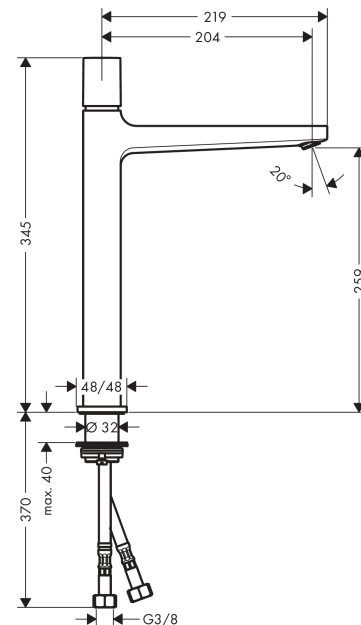

Metropol**Bateria umywalkowa 260 Select z kpl. odpływowym Push-Open**

Wykonczenie : chrom Nr art. : 32572000

**Opis****Cechy**

- w składzie: bateria umywalkowa, komplet odpływowy
- ComfortZone 260
- zasięg: 204 mm
- strumień: normalny
- przepływ max. przy 3 bar: 5 l/min
- kartusz Select z regulacją temperatury
- może współpracować z przepływowymi podgrzewaczami wody
- zawór odpływowy Push-Open G 1 ¼
- materiał odpływu: metal

Szczegóły produktu

Cena bez VAT

1.897,00 PLN

Technologia**Nagrody za design****Zdjęcie produktu****Rysunek wymiarowy**

Metropol

Bateria umywalkowa 260 Select z kpl. odpływowym Push-Open

Wykonczenie : chrom Nr art. : 32572000

Diagram przepływu

Metropol
Bateria umywalkowa 260 Select z kpl. odpływowym Push-Open
 Wykonczenie : chrom Nr art. : 32572000

Rysunek eksplozyjny

Rok produkcji: >03/17

Metropol
Bateria umywalkowa 260 Select z kpl. odpływowym Push-Open
 Wykonczenie : chrom Nr art. : 32572000

Lista części zamiennych

Rok produkcji: >03/17

Poz.	Opis	Nr art.	PC	PU
1	Uchwyt	93070000	-	1
2	Adapter uchwyty	92526000	-	1
3	Nakrętka	92528000	-	1
4	O-Ring 27x1,5	92527000	-	1
5	Kartusz kompletny	92529000	-	1
6	Adapter kartusza	98866000	-	1
7	O-Ring 23x2	98398000	-	1
8	Perlator M24x1 (5 l/min)	92996000	-	1
9	Narzędzie serwisowe	95661000	-	1
10	Rozeta	93048000	-	1
11	Uszczelka płaska	98749000	-	1
12	Zestaw mocujący (Ø 32)	13961000	-	1
13	Podkładka oporowa	97548000	-	1
14	Wąż przyłączeniowy 600 mm M8x0,75 G3/8	92629000	-	1
15	O-Ring 7x1,5	98422000	-	1
16	Zawór zwrotny DW 10	96456000	-	1
17	Filtr	92532000	-	1
18	Zestaw uszczelek	92533000	-	1
a	zawór odpływowy Push-Open	50100000	-	1
b	Przedłużenie zestawu mocującego 35 mm	13898000	-	1