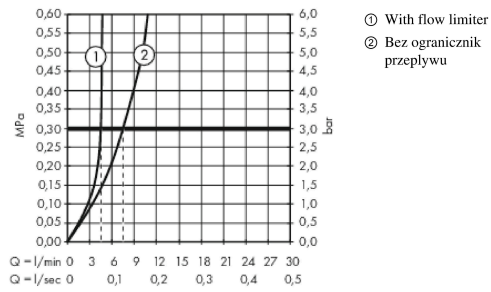

Diagram przepływu

Metropol
Bateria umywalkowa 260 Select z kpl. odpływowym Push-Open
 Wykonczenie : chrom Nr art. : 32572000

Rysunek eksplozyjny

Rok produkcji: >03/17

Metropol
Bateria umywalkowa 260 Select z kpl. odpływowym Push-Open
 Wykonczenie : chrom Nr art. : 32572000