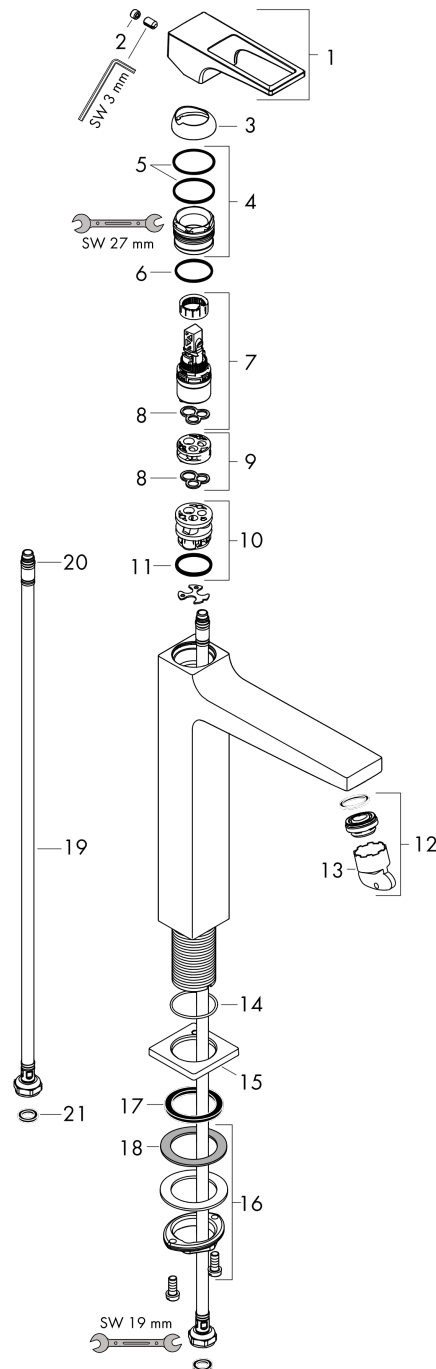

Metropol

Jednouchwytywa bateria umywalkowa 260 z kpl. odpływowym Push-Open, uchwyt loop

Wykonczenie : chrom Nr art. : 74512000

Opis

Cechy

- w składzie: jednouchwytywa bateria umywalkowa, komplet odpływowy
- ComfortZone 260
- zasięg: 204 mm
- strumień: normalny
- przepływ max. przy 3 bar: 5 l/min
- mieszacz ceramiczny
- może współpracować z przepływowymi podgrzewaczami wody
- zawór odpływowy Push-Open G 1 ¼
- materiał odpływu: metal

Metropol

Jednouchwytywa bateria umywalkowa 260 z kpl. odpływowym Push-Open, uchwyt loop

Wykonczenie : **chrom** Nr art. : **74512000**

Rysunek eksplozyjny

Rok produkcji: >01/17

Metropol**Jednouchwytyowa bateria umywalkowa 260 z kpl. odpływowym Push-Open, uchwyt loop**Wykonczenie : **chrom** Nr art. : **74512000****Lista części zamiennych**

Rok produkcji: >01/17

Poz.	Opis	Nr art.	PC	PU
1	Uchwyt	93009000	-	1
2	Zatyczka śruby mocującej	95704000	-	1
3	Nakładka	92625000	-	1
4	Nakrętka	92689000	-	1
5	O-Ring 27x1,5	92527000	-	1
6	O-Ring 25x1,5	98146000	-	1
7	Kartusz kompletny	97685000	-	1
8	Uszczelka	98865000	-	1
9	Adapter kartusza	92628000	-	1
10	Adapter kartusza	98866000	-	1
11	O-Ring 23x2	98398000	-	1
12	Perlator M24x1 (5 l/min)	92996000	-	1
13	Narzędzie serwisowe	95661000	-	1
14	O-Ring 32x1,5	92936000	-	1
15	Rozeta	93048000	-	1
16	Zestaw mocujący (Ø 32)	13961000	-	1
17	Uszczelka płaska	98749000	-	1
18	Podkładka oporowa	97548000	-	1
19	Wąż przyłączeniowy 600 mm M8x0,75 G3/8	96556000	-	1
20	O-Ring 6,6x1,6	93019000	-	1
21	Zestaw uszczelek	95581000	-	1
a	zawór odpływowy Push-Open	50100000	-	1
b	Przedłużenie zestawu mocującego 35 mm	13898000	-	1