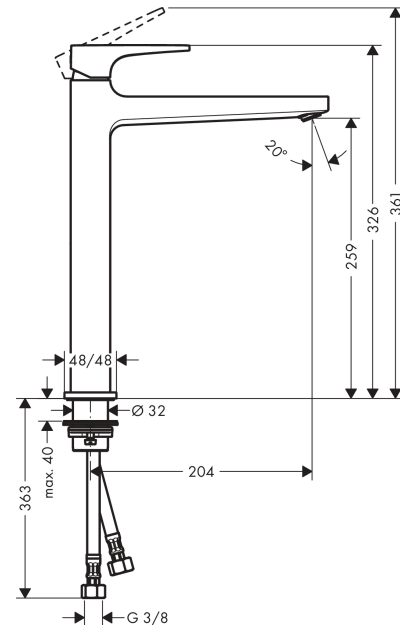

Metropol

Jednouchwytywa bateria umywalkowa 260 z kpl. odpływowym Push-Open, uchwyt loop

Wykonczenie : chrom Nr art. : 74512000

Opis

Cechy

- w składzie: jednouchwytywa bateria umywalkowa, komplet odpływowy
- ComfortZone 260
- zasięg: 204 mm
- strumień: normalny
- przepływ max. przy 3 bar: 5 l/min
- mieszacz ceramiczny
- może współpracować z przepływowymi podgrzewaczami wody
- zawór odpływowy Push-Open G 1 ¼
- materiał odpływu: metal

Szczegóły produktu

Cena bez VAT

1.802,00 PLN

Technologia

Nagrody za design

Zdjęcie produktu

Rysunek wymiarowy

Diagram przepływu

Metropol

Jednouchwytywa bateria umywalkowa 260 z kpl. odpływowym Push-Open, uchwyt loop

Wykonczenie : **chrom** Nr art. : **74512000**

Rysunek eksplozyjny

Rok produkcji: >01/17

Metropol**Jednouchwytyowa bateria umywalkowa 260 z kpl. odpływowym Push-Open, uchwyt loop**Wykonczenie : **chrom** Nr art. : **74512000****Lista części zamiennych**

Rok produkcji: >01/17

Poz.	Opis	Nr art.	PC	PU
1	Uchwyt	93009000	-	1
2	Zatyczka śruby mocującej	95704000	-	1
3	Nakładka	92625000	-	1
4	Nakrętka	92689000	-	1
5	O-Ring 27x1,5	92527000	-	1
6	O-Ring 25x1,5	98146000	-	1
7	Kartusz kompletny	97685000	-	1
8	Uszczelka	98865000	-	1
9	Adapter kartusza	92628000	-	1
10	Adapter kartusza	98866000	-	1
11	O-Ring 23x2	98398000	-	1
12	Perlator M24x1 (5 l/min)	92996000	-	1
13	Narzędzie serwisowe	95661000	-	1
14	O-Ring 32x1,5	92936000	-	1
15	Rozeta	93048000	-	1
16	Zestaw mocujący (Ø 32)	13961000	-	1
17	Uszczelka płaska	98749000	-	1
18	Podkładka oporowa	97548000	-	1
19	Wąż przyłączeniowy 600 mm M8x0,75 G3/8	96556000	-	1
20	O-Ring 6,6x1,6	93019000	-	1
21	Zestaw uszczelek	95581000	-	1
a	zawór odpływowy Push-Open	50100000	-	1
b	Przedłużenie zestawu mocującego 35 mm	13898000	-	1