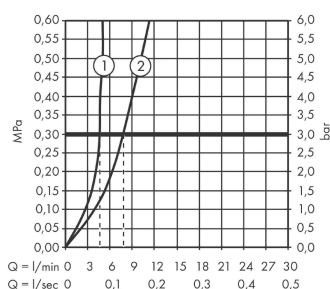

Szczegóły produktu

Cena bez VAT

1.802,00 PLN

Technologia

Nagrody za design

Zdjęcie produktu

Rysunek wymiarowy

Diagram przepływu