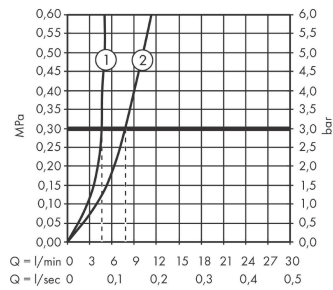

Jednouchwytowa bateria umywalkowa 260 z kpl. odpływowym Push-Open, uchwyt jednoramienny

Wykonczenie : **biały matowy** Nr art. : **32512700**

Diagram przepływu

Metropol
Jednouchwytowa bateria umywalkowa 260 z kpl. odpływowym Push-Open, uchwyt
jednoramienny
 Wykonczenie : **biały matowy** Nr art. : **32512700**