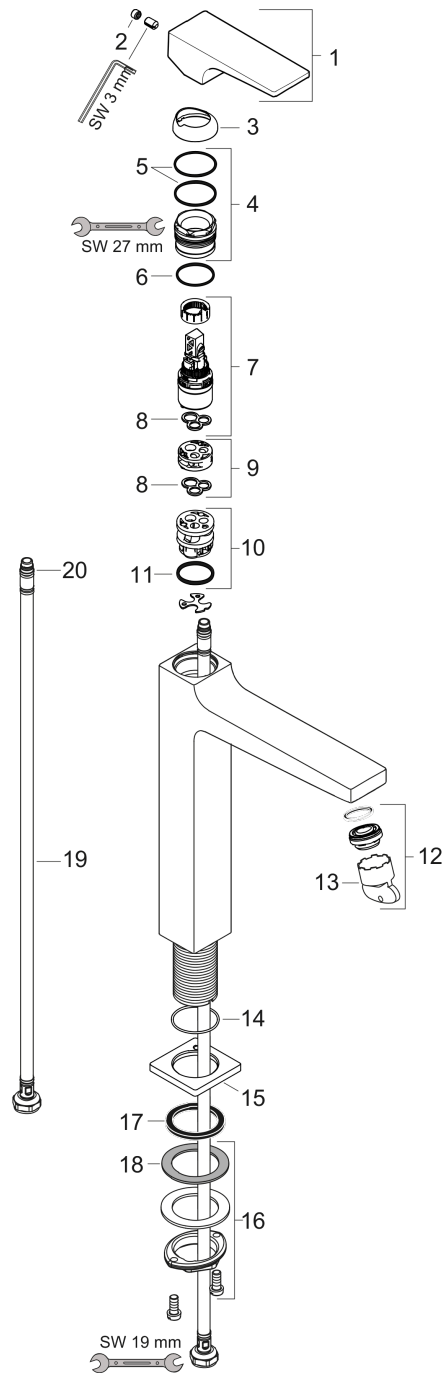

Metropol

Jednouchwytowa bateria umywalkowa 260 z kpl. odpływowym Push-Open, uchwyt jednoramienny

Wykonczenie : biały matowy Nr art. : 32512700

Opis

Cechy

- w składzie: jednouchwytowa bateria umywalkowa, komplet odpływowy
- ComfortZone 260
- zasięg: 204 mm
- strumień: normalny
- przepływ max. przy 3 bar: 5 l/min
- mieszacz ceramiczny
- może współpracować z przepływowymi podgrzewaczami wody
- zawór odpływowy Push-Open G 1 ¼
- materiał odpływu: metal

Jednouchwytowa bateria umywalkowa 260 z kpl. odpływowym Push-Open, uchwyt jednoramienny

Wykonczenie : **biały matowy** Nr art. : **32512700**

Diagram przepływu

Metropol
Jednouchwytowa bateria umywalkowa 260 z kpl. odpływowym Push-Open, uchwyt
jednoramienny
 Wykonczenie : **biały matowy** Nr art. : **32512700**

Rysunek eksplozyjny

Rok produkcji: >04/20

Metropol**Jednouchwytowa bateria umywalkowa 260 z kpl. odpływowym Push-Open, uchwyt jednoramienny**Wykonczenie : **biały matowy** Nr art. : **32512700****Lista części zamiennych**

Rok produkcji: >04/20

Poz.	Opis	Nr art.	PC	PU
1	Uchwyt	92995700	-	1
2	Zatyczka śruby mocującej	95704000	-	1
3	Nakładka	92625700	-	1
4	Nakrętka	92689000	-	1
5	O-Ring 27x1,5	92527000	-	1
6	O-Ring 25x1,5	98146000	-	1
7	Kartusz kompletny	97685000	-	1
8	Uszczelka	98865000	-	1
9	Adapter kartusza	92628000	-	1
10	Adapter kartusza	98866000	-	1
11	O-Ring 23x2	98398000	-	1
12	Perlator M24x1 (5 l/min)	92996000	-	1
13	Narzędzie serwisowe	95661000	-	1
14	O-Ring 32x1,5	92936000	-	1
15	Rozeta	93048700	-	1
16	Zestaw mocujący (Ø 32)	13961000	-	1
17	Uszczelka płaska	98749000	-	1
18	Podkładka oporowa	97548000	-	1
19	Wąż przyłączeniowy 600 mm M8x0,75 G3/8	96556000	-	1
20	O-Ring 6,6x1,6	93019000	-	1
a	Przedłużenie zestawu mocującego 35 mm	13898000	-	1