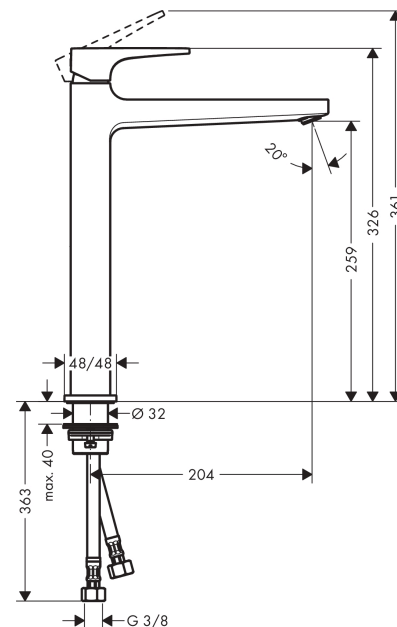

#### Cechy

- w składzie: jednouchwytowa bateria umywalkowa, komplet odpływowy
- ComfortZone 260
- zasięg: 204 mm
- strumień: normalny
- przepływ max. przy 3 bar: 5 l/min
- mieszacz ceramiczny
- może współpracować z przepływowymi podgrzewaczami wody
- zawór odpływowy Push-Open G 1 ¼
- materiał odpływu: metal

### Rysunek wymiarowy

**Metropol**

**Jednouchwytowa bateria umywalkowa 260 z kpl. odpływowym Push-Open, uchwyt jednoramienny**

Wykonczenie : czarny chrom szczotkowany Nr art. : 32512340

**Diagram przepływu**

**Metropol**  
**Jednouchwytowa bateria umywalkowa 260 z kpl. odpływowym Push-Open, uchwyt**  
**jednoramienny**  
 Wykonczenie : czarny chrom szczotkowany Nr art. : 32512340

Rysunek eksplozyjny

Rok produkcji: >04/20

**Metropol****Jednouchwytowa bateria umywalkowa 260 z kpl. odpływowym Push-Open, uchwyt jednoramienny**

Wykonczenie : czarny chrom szczotkowany Nr art. : 32512340

**Lista części zamiennych**

Rok produkcji: &gt;04/20