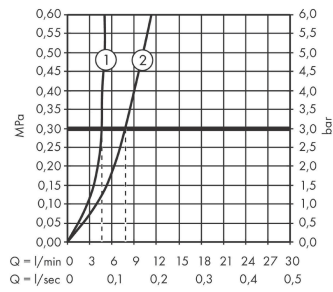

### Rysunek wymiarowy

**Metropol**

**Jednouchwytowa bateria umywalkowa 260 z kpl. odpływowym Push-Open, uchwyt jednoramienny**

Wykonczenie : czarny chrom szczotkowany Nr art. : 32512340

**Diagram przepływu**