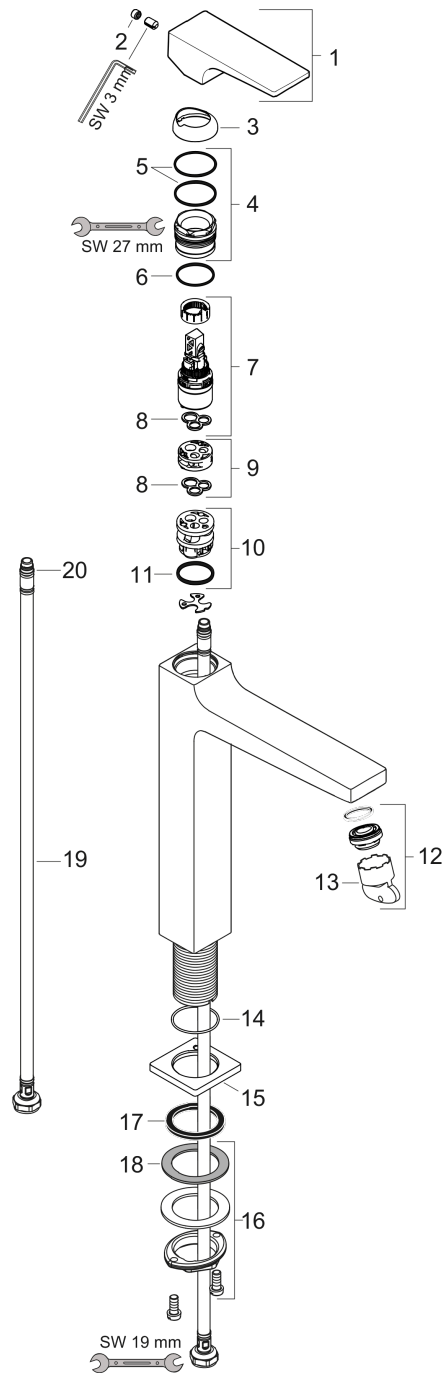

### Rysunek wymiarowy

**Metropol**

**Jednouchwytowa bateria umywalkowa 260 z kpl. odpływowym Push-Open, uchwyt jednoramienny**

Wykonczenie : czarny chrom szczotkowany Nr art. : 32512340

**Diagram przepływu**

**Metropol**  
**Jednouchwytowa bateria umywalkowa 260 z kpl. odpływowym Push-Open, uchwyt**  
**jednoramienny**  
 Wykonczenie : czarny chrom szczotkowany Nr art. : 32512340

Rysunek eksplozyjny

Rok produkcji: >04/20

**Metropol****Jednouchwytowa bateria umywalkowa 260 z kpl. odpływowym Push-Open, uchwyt jednoramienny**

Wykonczenie : czarny chrom szczotkowany Nr art. : 32512340

**Lista części zamiennych**

Rok produkcji: &gt;04/20

Poz.	Opis	Nr art.	PC	PU
1	Uchwyt	92995340	-	1
2	Zatyczka śruby mocującej	95704000	-	1
3	Nakładka	92625340	-	1
4	Nakrętka	92689000	-	1
5	O-Ring 27x1,5	92527000	-	1
6	O-Ring 25x1,5	98146000	-	1
7	Kartusz kompletny	97685000	-	1
8	Uszczelka	98865000	-	1
9	Adapter kartusza	92628000	-	1
10	Adapter kartusza	98866000	-	1
11	O-Ring 23x2	98398000	-	1
12	Perlator M24x1 (5 l/min)	92996000	-	1
13	Narzędzie serwisowe	95661000	-	1
14	O-Ring 32x1,5	92936000	-	1
15	Rozeta	93048340	-	1
16	Zestaw mocujący (Ø 32)	13961000	-	1
17	Uszczelka płaska	98749000	-	1
18	Podkładka oporowa	97548000	-	1
19	Wąż przyłączeniowy 600 mm M8x0,75 G3/8	96556000	-	1
20	O-Ring 6,6x1,6	93019000	-	1
a	Przedłużenie zestawu mocującego 35 mm	13898000	-	1