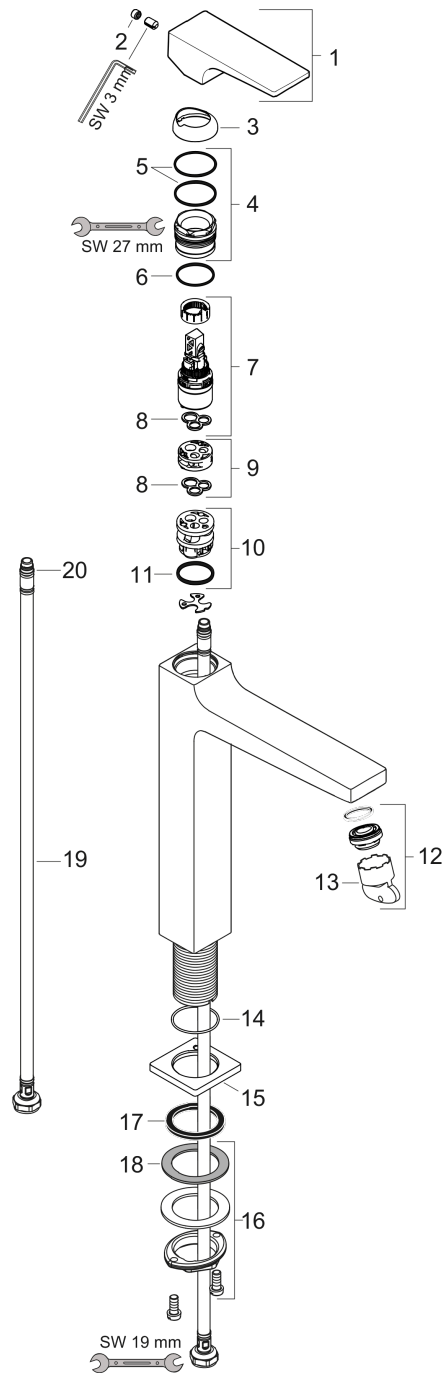

Metropol

Jednouchwytowa bateria umywalkowa 260 z kpl. odpływowym Push-Open, uchwyt jednoramienny

Wykonczenie : chrom Nr art. : 32512000

Opis

Cechy

- w składzie: jednouchwytowa bateria umywalkowa, komplet odpływowy
- ComfortZone 260
- zasięg: 204 mm
- strumień: normalny
- przepływ max. przy 3 bar: 5 l/min
- mieszacz ceramiczny
- może współpracować z przepływowymi podgrzewaczami wody
- zawór odpływowy Push-Open G 1 ¼
- materiał odpływu: metal

Jednouchwytowa bateria umywalkowa 260 z kpl. odpływowym Push-Open, uchwyt jednoramienny

Wykonczenie : **chrom** Nr art. : **32512000**

Diagram przepływu

Metropol
Jednouchwytowa bateria umywalkowa 260 z kpl. odpływowym Push-Open, uchwyt
jednoramienny
 Wykonczenie : **chrom** Nr art. : **32512000**

Rysunek eksplozyjny

Rok produkcji: >01/17

Metropol**Jednouchwytowa bateria umywalkowa 260 z kpl. odpływowym Push-Open, uchwyt jednoramienny**Wykonczenie : **chrom** Nr art. : **32512000****Lista części zamiennych**

Rok produkcji: >01/17

Poz.	Opis	Nr art.	PC	PU
1	Uchwyt	92995000	-	1
2	Zatyczka śruby mocującej	95704000	-	1
3	Nakładka	92625000	-	1
4	Nakrętka	92689000	-	1
5	O-Ring 27x1,5	92527000	-	1
6	O-Ring 25x1,5	98146000	-	1
7	Kartusz kompletny	97685000	-	1
8	Uszczelka	98865000	-	1
9	Adapter kartusza	92628000	-	1
10	Adapter kartusza	98866000	-	1
11	O-Ring 23x2	98398000	-	1
12	Perlator M24x1 (5 l/min)	92996000	-	1
13	Narzędzie serwisowe	95661000	-	1
14	O-Ring 32x1,5	92936000	-	1
15	Rozeta	93048000	-	1
16	Zestaw mocujący (Ø 32)	13961000	-	1
17	Uszczelka płaska	98749000	-	1
18	Podkładka oporowa	97548000	-	1
19	Wąż przyłączeniowy 600 mm M8x0,75 G3/8	96556000	-	1
20	O-Ring 6,6x1,6	93019000	-	1
21	Zestaw uszczelek	95581000	-	1
a	zawór odpływowy Push-Open	50100000	-	1
b	Przedłużenie zestawu mocującego 35 mm	13898000	-	1