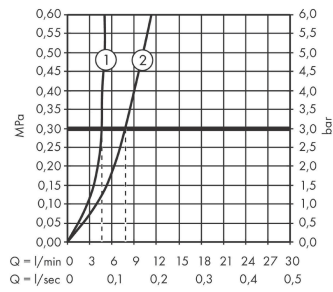

Jednouchwytowa bateria umywalkowa 260 z kpl. odpływowym Push-Open, uchwyt jednoramienny

Wykonczenie : **chrom** Nr art. : **32512000**

Diagram przepływu

Metropol
Jednouchwytowa bateria umywalkowa 260 z kpl. odpływowym Push-Open, uchwyt
jednoramienny
 Wykonczenie : **chrom** Nr art. : **32512000**