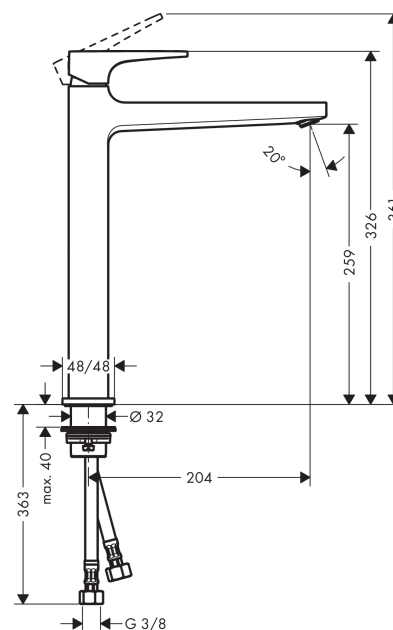

Rysunek wymiarowy