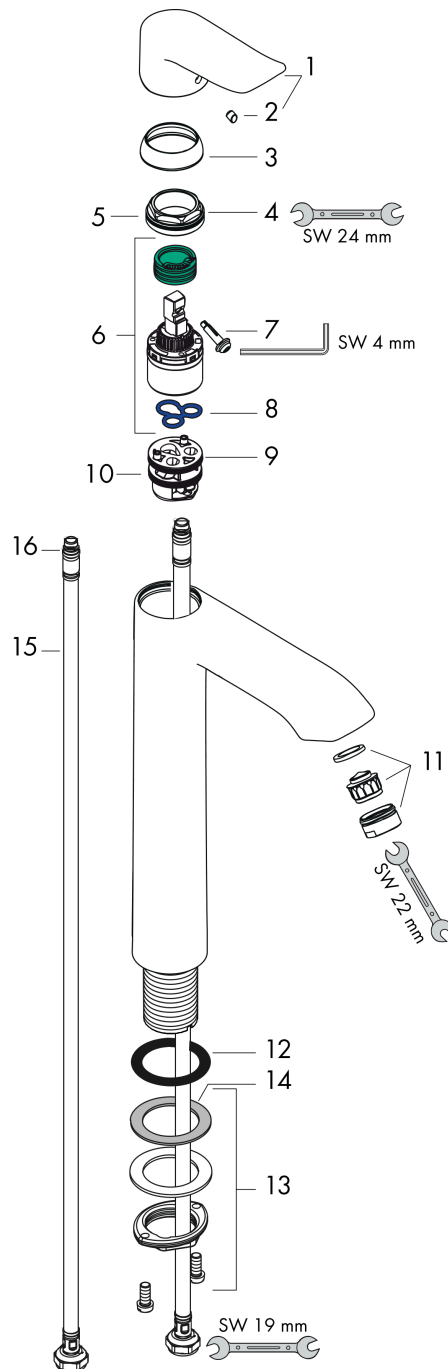

Metris

Jednouchwytywa bateria umywalkowa 260 bez kpl. odpływowego

Wykonczenie : chrom Nr art. : 31184000

Opis

Cechy

- ComfortZone 260
- zasięg: 197 mm
- strumień: normalny
- przepływ max. przy 3 bar: 5 l/min
- mieszacz ceramiczny
- może współpracować z przepływowymi podgrzewaczami wody

Szczegóły produktu

Cena bez VAT

1.327,00 PLN

Technologia

Zdjęcie produktu

Rysunek wymiarowy

Diagram przepływu

Metris

Jednouchwytowa bateria umywalkowa 260 bez kpl. odpływowego

Wykonczenie : **chrom** Nr art. : **31184000**

Rysunek eksplozyjny

Rok produkcji: >04/17

Metris**Jednouchwykowa bateria umywalkowa 260 bez kpl. odpływowego**Wykonczenie : **chrom** Nr art. : **31184000****Lista części zamiennych**

Rok produkcji: >04/17

Poz.	Opis	Nr art.	PC	PU
1	Uchwyt	95519000	-	1
2	Zatyczka śruby mocującej	96338000	-	1
3	Nakładka	97406000	-	1
4	Nakrętka	97209000	-	1
5	O-Ring 32x2	98193000	-	1
6	Kartusz kompletny	92730000	-	1
7	Śruba zabezpieczająca do uchwytu	95140000	-	1
8	Uszczelka	95008000	-	1
9	Adapter kartusza	98750000	-	1
10	O-Ring 30x2	98186000	-	1
11	Perlator M24x1 (5 l/min)	13185000	-	1
12	Uszczelka płaska	98749000	-	1
13	Zestaw mocujący (Ø 32)	13961000	-	1
14	Podkładka oporowa	97548000	-	1
15	Wąż przyłączeniowy 900 mm M8x0,75 G3/8	96316000	-	1
16	O-Ring 6,6x1,6	93019000	-	1
a	Przedłużenie zestawu mocującego 35 mm	13898000	-	1