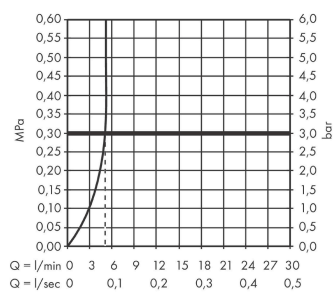

Diagram przepływu