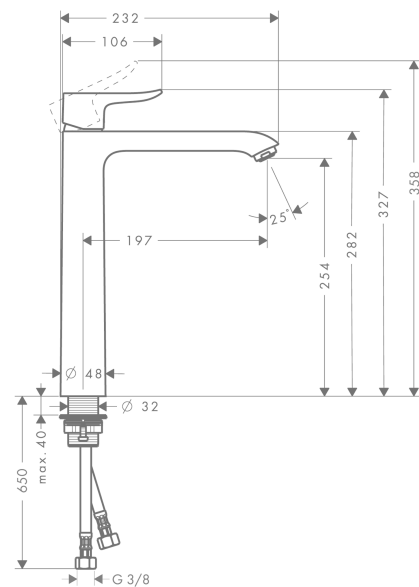

Rysunek wymiarowy