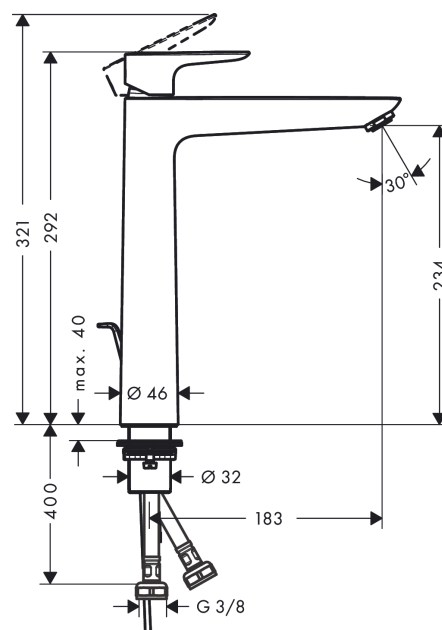

Rysunek wymiarowy