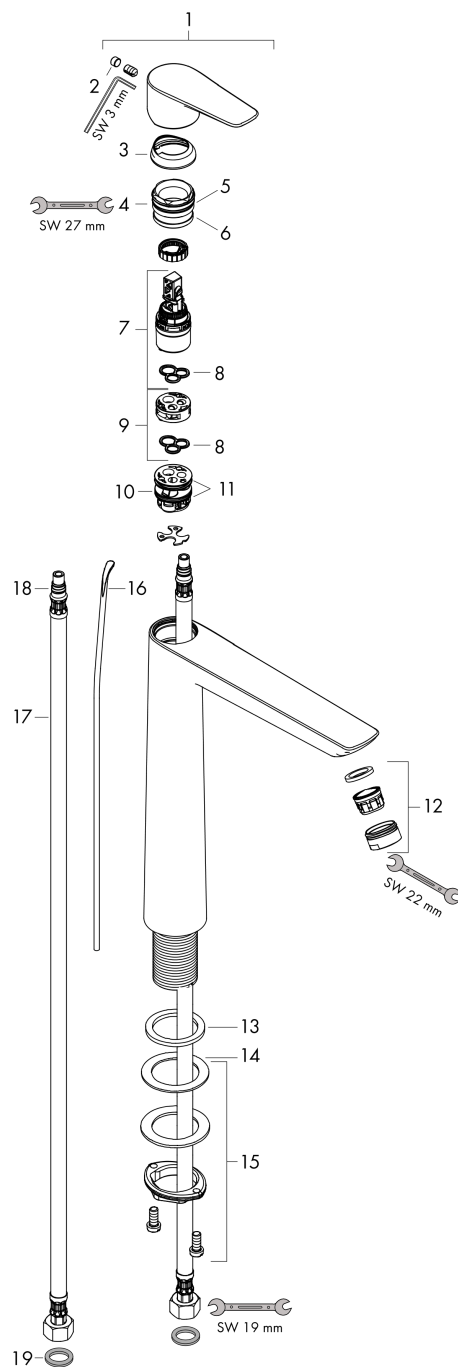

Talis E

Jednouchwytowa bateria umywalkowa 240 z ciągiem

Wykonczenie : złoty optyczny polerowany Nr art. : 71716990

Opis

Cechy

- w składzie: jednouchwytowa bateria umywalkowa, komplet odpływowy
- ComfortZone 240
- zasięg: 183 mm
- strumień: normalny
- przepływ max. przy 3 bar: 5 l/min
- mieszacz ceramiczny
- może współpracować z przepływowymi podgrzewaczami wody
- komplet odpływowy G 1 ¼ z ciągiem
- materiał odpływu: metal
- Dla wariantów kolorystycznych -670 i -700, ciągiem pozostaje w kolorze chromu.

Jednouchwytowa bateria umywalkowa 240 z ciąglem

Wykonczenie : złoty optyczny polerowany Nr art. : 71716990

Diagram przepływu

Talis E

Jednouchwyłowa bateria umywalkowa 240 z cięgiem

Wykonczenie : złoty optyczny polerowany Nr art. : 71716990

Rysunek eksplozyjny

Rok produkcji: >07/19

Talis E**Jednouchwytna bateria umywalkowa 240 z ciągiem**Wykonczenie : **złoty optyczny polerowany** Nr art. : **71716990****Lista części zamiennych**

Rok produkcji: >07/19

Poz.	Opis	Nr art.	PC	PU
1	Uchwyt	92687990	-	1
2	Zatyczka śruby mocującej	95704000	-	1
3	Nakładka	92625990	-	1
4	Nakrętka	92689000	-	1
5	O-Ring 25x1,5	98146000	-	1
6	O-Ring 27x1,5	92527000	-	1
7	Kartusz kompletny	97685000	-	1
8	Uszczelka	98865000	-	1
9	Adapter kartusza	92628000	-	1
10	Adapter kartusza	98866000	-	1
11	O-Ring 23x2	98398000	-	1
12	Perlator M24x1 (5 l/min)	13185990	-	1
13	Uszczelka płaska	98749000	-	1
14	Zestaw mocujący (Ø 32)	13961000	-	1
15	Podkładka oporowa	97548000	-	1
16	Ciągło korka automatycznego	96657990	-	1
17	Wąż przyłączeniowy 600 mm M8x0,75 G3/8	96556000	-	1
18	O-Ring 7x1,5	98422000	-	1
19	Zestaw uszczelek	95581000	-	1
a	Komplet odpływowy z korkiem automatycznym	94139990	-	1
b	Przedłużenie zestawu mocującego 35 mm	13898000	-	1