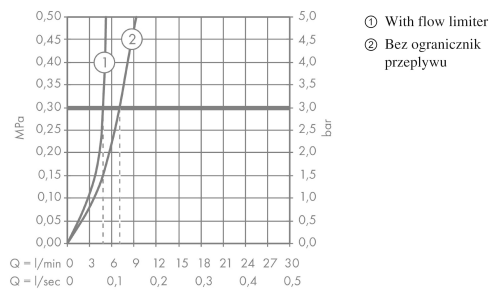

Talis E

Jednouchwytowa bateria umywalkowa 240 z ciąglem

Wykonczenie : złoty optyczny polerowany Nr art. : 71716990

Diagram przepływu