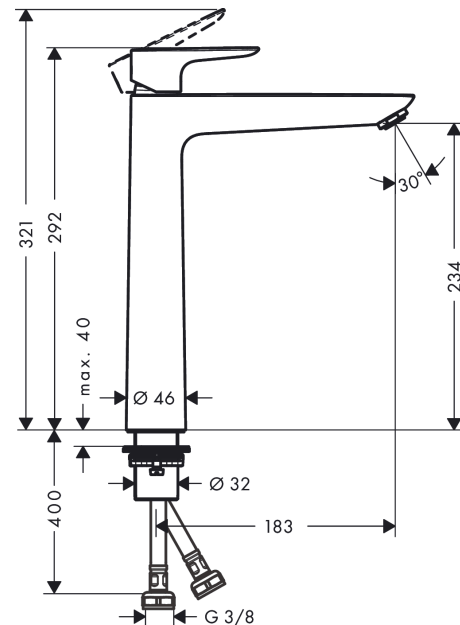

Rysunek wymiarowy