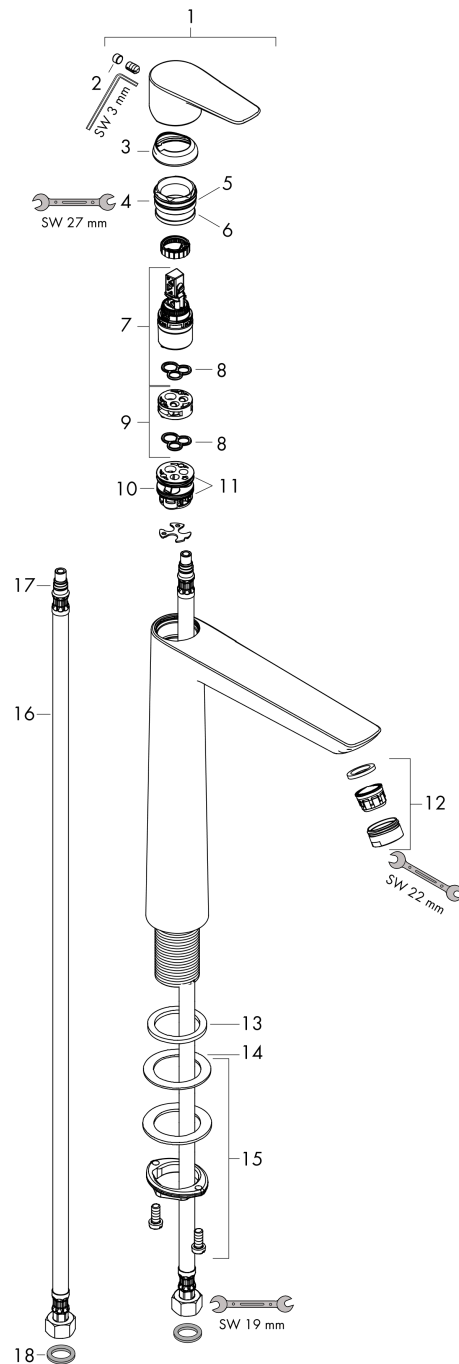

Jednouchwyłowa bateria umywalkowa 240 bez kpl. odpływowego

Wykonczenie : złoty optyczny polerowany Nr art. : 71717990

Diagram przepływu

Talis E

Jednouchwyłowa bateria umywalkowa 240 bez kpl. odpływowego

Wykonczenie : złoty optyczny polerowany Nr art. : 71717990

Rysunek eksplozyjny

Rok produkcji: >06/20

Talis E**Jednouchwyłowa bateria umywalkowa 240 bez kpl. odpływowego**Wykonczenie : **złoty optyczny polerowany** Nr art. : **71717990****Lista części zamiennych**

Rok produkcji: >06/20

Poz.	Opis	Nr art.	PC	PU
1	Uchwyt	92687990	-	1
2	Zatyczka śruby mocującej	95704000	-	1
3	Nakładka	92625990	-	1
4	Nakrętka	92689000	-	1
5	O-Ring 25x1,5	98146000	-	1
6	O-Ring 27x1,5	92527000	-	1
7	Kartusz kompletny	97685000	-	1
8	Uszczelka	98865000	-	1
9	Adapter kartusza	92628000	-	1
10	Adapter kartusza	98866000	-	1
11	O-Ring 23x2	98398000	-	1
12	Perlator M24x1 (5 l/min)	13185990	-	1
13	Uszczelka płaska	98749000	-	1
14	Podkładka oporowa	97548000	-	1
15	Zestaw mocujący (Ø 32)	13961000	-	1
16	Wąż przyłączeniowy 600 mm M8x0,75 G3/8	96556000	-	1
17	O-Ring 7x1,5	98422000	-	1
18	Zestaw uszczelek	95581000	-	1
a	Przedłużenie zestawu mocującego 35 mm	13898000	-	1