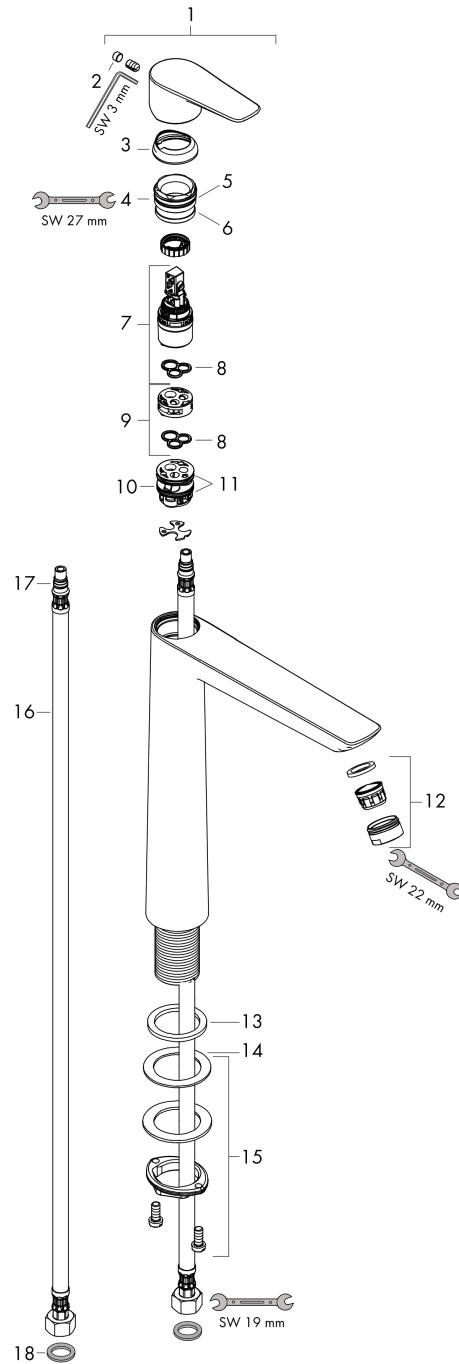

Talis E

Jednouchwyłowa bateria umywalkowa 240 bez kpl. odpływowego

Wykonczenie : czarny matowy Nr art. : 71717670

Opis

Cechy

- ComfortZone 240
- zasięg: 183 mm
- strumień: normalny
- przepływ max. przy 3 bar: 5 l/min
- mieszacz ceramiczny
- może współpracować z przepływowymi podgrzewaczami wody

Jednouchwyłowa bateria umywalkowa 240 bez kpl. odpływowego

Wykonczenie : czarny matowy Nr art. : 71717670

Diagram przepływu

Talis E

Jednouchwyłowa bateria umywalkowa 240 bez kpl. odpływowego

Wykonczenie : czarny matowy Nr art. : 71717670

Rysunek eksplozyjny

Rok produkcji: >06/20

Talis E**Jednouchwytywa bateria umywalkowa 240 bez kpl. odpływowego**Wykonczenie : **czarny matowy** Nr art. : **71717670****Lista części zamiennych**

Rok produkcji: >06/20

Poz.	Opis	Nr art.	PC	PU
1	Uchwyt	92687670	-	1
2	Zatyczka śruby mocującej	95704000	-	1
3	Nakładka	92625670	-	1
4	Nakrętka	92689000	-	1
5	O-Ring 25x1,5	98146000	-	1
6	O-Ring 27x1,5	92527000	-	1
7	Kartusz kompletny	97685000	-	1
8	Uszczelka	98865000	-	1
9	Adapter kartusza	92628000	-	1
10	Adapter kartusza	98866000	-	1
11	O-Ring 23x2	98398000	-	1
12	Perlator M24x1 (5 l/min)	13185670	-	1
13	Uszczelka płaska	98749000	-	1
14	Podkładka oporowa	97548000	-	1
15	Zestaw mocujący (Ø 32)	13961000	-	1
16	Wąż przyłączeniowy 600 mm M8x0,75 G3/8	96556000	-	1
17	O-Ring 7x1,5	98422000	-	1
18	Zestaw uszczelek	95581000	-	1
a	Przedłużenie zestawu mocującego 35 mm	13898000	-	1