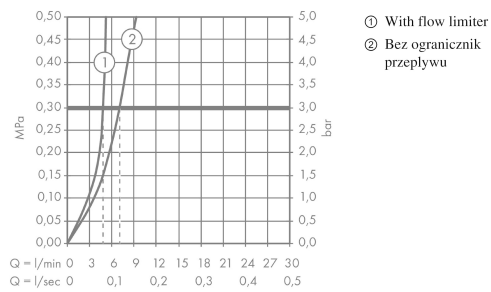

Talis E

Jednouchwyłowa bateria umywalkowa 240 bez kpl. odpływowego

Wykonczenie : czarny matowy Nr art. : 71717670

Diagram przepływu