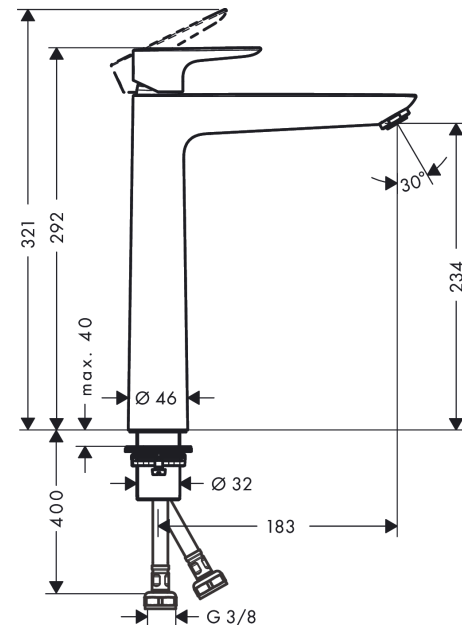

Rysunek wymiarowy