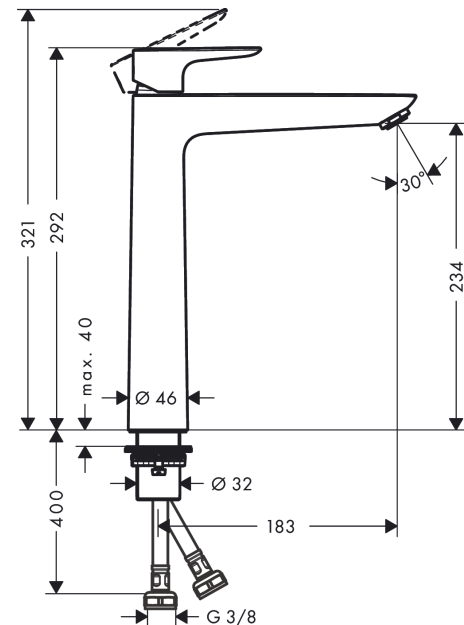

Rysunek wymiarowy