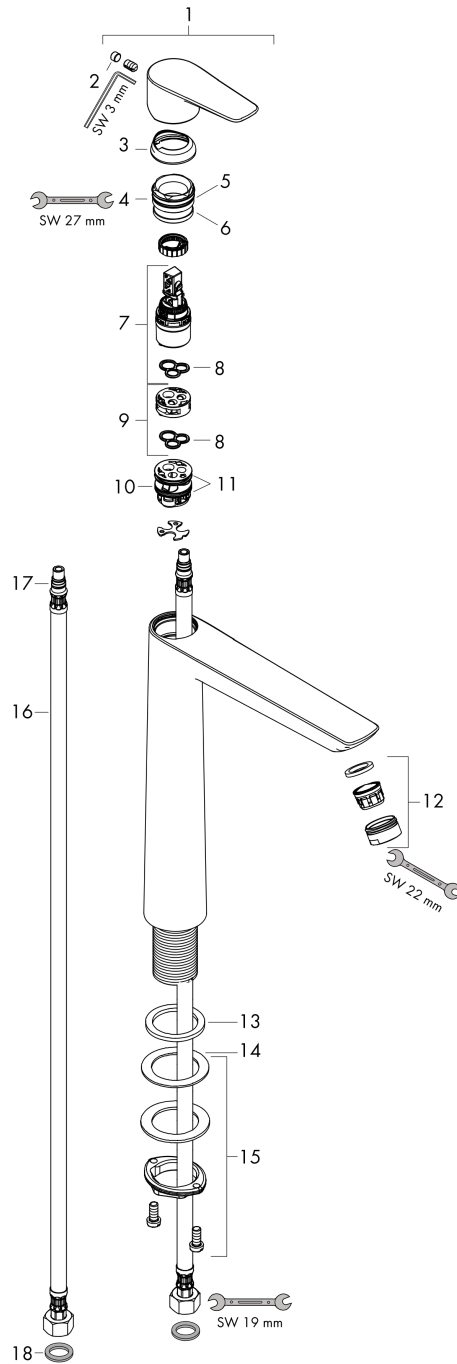

Talis E

Jednouchwyłowa bateria umywalkowa 240 bez kpl. odpływowego

Wykonczenie : czarny chrom szczotkowany Nr art. : 71717340

Opis

Cechy

- ComfortZone 240
- zasięg: 183 mm
- strumień: normalny
- przepływ max. przy 3 bar: 5 l/min
- mieszacz ceramiczny
- może współpracować z przepływowymi podgrzewaczami wody

Jednouchwytowa bateria umywalkowa 240 bez kpl. odpływowego

Wykonczenie : czarny chrom szczotkowany Nr art. : 71717340

Diagram przepływu

Talis E

Jednouchwyłowa bateria umywalkowa 240 bez kpl. odpływowego

Wykonczenie : czarny chrom szczotkowany Nr art. : 71717340

Rysunek eksplozyjny

Rok produkcji: >06/20

Talis E**Jednouchwytywa bateria umywalkowa 240 bez kpl. odpływowego**Wykonczenie : **czarny chrom szczotkowany** Nr art. : **71717340****Lista części zamiennych**

Rok produkcji: >06/20

Poz.	Opis	Nr art.	PC	PU
1	Uchwyt	92687340	-	1
2	Zatyczka śruby mocującej	95704000	-	1
3	Śruba z gniazdem M6x10 DIN 916	96029000	-	1
4	Nakładka	92625340	-	1
5	Nakrętka	92689000	-	1
6	O-Ring 25x1,5	98146000	-	1
7	O-Ring 27x1,5	92527000	-	1
8	Kartusz kompletny	97685000	-	1
9	Uszczelka	98865000	-	1
10	Adapter kartusza	92628000	-	1
11	Adapter kartusza	98866000	-	1
12	O-Ring 23x2	98398000	-	1
13	Perlator M24x1 (5 l/min)	13185340	-	1
14	Uszczelka płaska	98749000	-	1
15	Podkładka oporowa	97548000	-	1
16	Zestaw mocujący (Ø 32)	13961000	-	1
17	Wąż przyłączeniowy 600 mm M8x0,75 G3/8	96556000	-	1
18	O-Ring 7x1,5	98422000	-	1
19	Zestaw uszczelek	95581000	-	1
a	Przedłużenie zestawu mocującego 35 mm	13898000	-	1