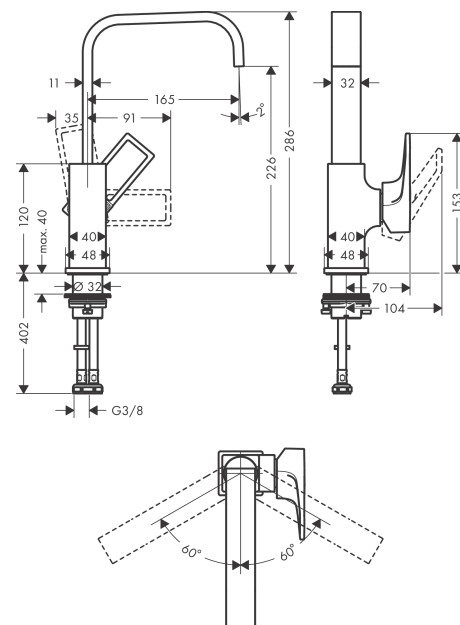

Rysunek wymiarowy