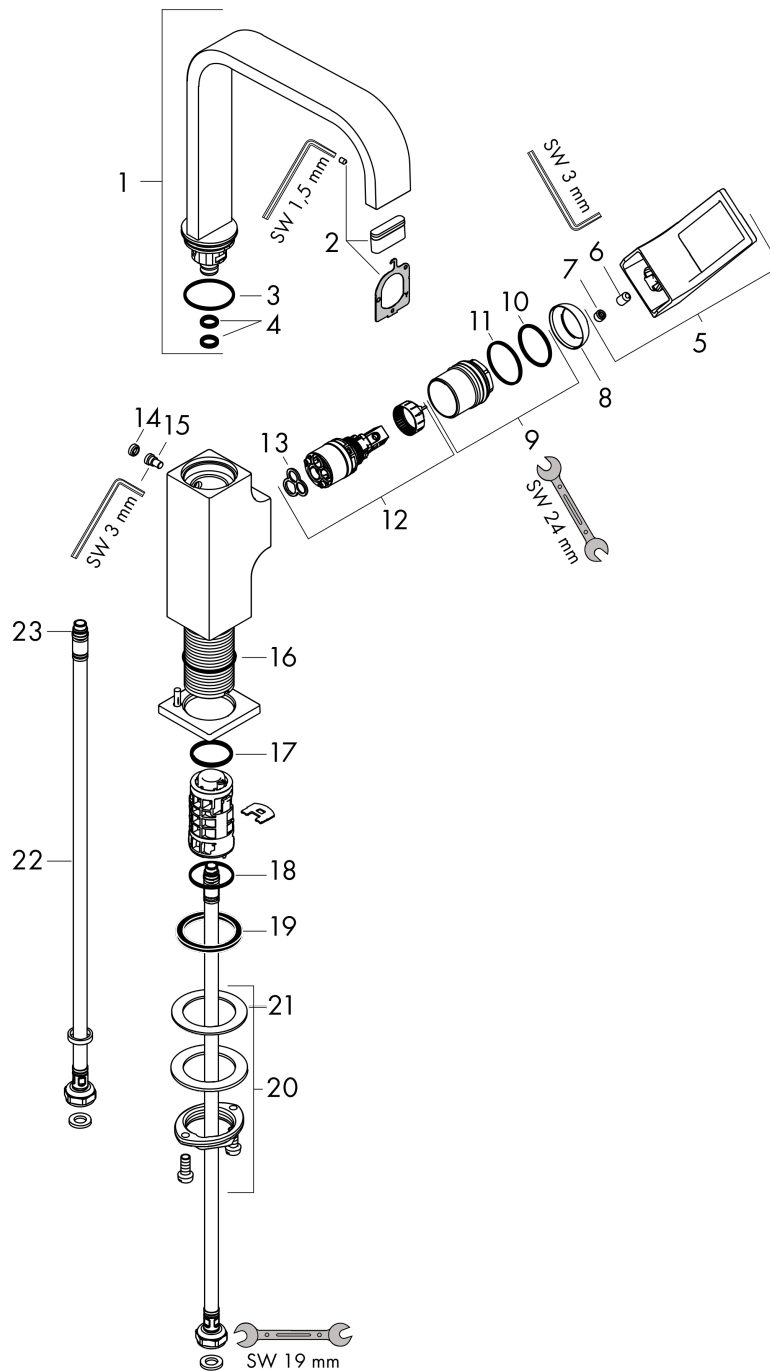

**Metropol****Jednouchwytywa bateria umywalkowa 230 z kpl. odpływowym Push-Open, uchwyt loop**Wykonczenie : **chrom** Nr art. : **74511000****Opis****Cechy**

- w składzie: jednouchwytywa bateria umywalkowa, komplet odpływowy
- ComfortZone 230
- zasięg: 165 mm
- zakres obrotu 120°
- strumień: normalny
- przepływ max. przy 3 bar: 5 l/min
- mieszacz ceramiczny
- może współpracować z przepływowymi podgrzewaczami wody
- zawór odpływowy Push-Open G 1 ¼
- materiał odpływu: metal
- dolna część - korpus (nie może być myty w zmywarce)

## Diagram przepływu

**Metropol**

**Jednouchwytywa bateria umywalkowa 230 z kpl. odpływowym Push-Open, uchwyt loop**

Wykonczenie : chrom Nr art. : 74511000

**Rysunek eksplozyjny**

Rok produkcji: >10/17

**Metropol****Jednouchwytywa bateria umywalkowa 230 z kpl. odpływowym Push-Open, uchwyt loop**Wykonczenie : **chrom** Nr art. : **74511000****Lista części zamiennych**

Rok produkcji: &gt;10/17

<b>Poz.</b>	<b>Opis</b>	<b>Nr art.</b>	<b>PC</b>	<b>PU</b>
1	Wylewka 165 mm	93084000	-	1
2	Końcówka formująca strumień	93085000	-	1
3	O-Ring 30x1,5	98433000	-	1
4	O-Ring 8x2	98112000	-	1
5	Uchwyt	93083000	-	1
6	Śruba z gniazdem M6x10 DIN 916	96029000	-	1
7	Zatyczka śruby mocującej	95704000	-	1
8	Nakładka	95493000	-	1
9	Nakrętka	93086000	-	1
10	O-Ring 22x2	98185000	-	1
11	O-Ring 27x1,5	92527000	-	1
12	Kartusz kompletny	97685000	-	1
13	Uszczelka	98865000	-	1
14	Korek	93087000	-	1
15	Śruba	93088000	-	1
16	O-Ring 32x1,5	92936000	-	1
17	O-Ring 24x2	98388000	-	1
18	O-Ring 26x1,5	98390000	-	1
19	Uszczelka płaska	98749000	-	1
20	Zestaw mocujący (Ø 32)	13961000	-	1
21	Podkładka oporowa	97548000	-	1
22	Wąż przyłączeniowy 450 mm M8x0,75 G3/8	97206000	-	1
23	O-Ring 6,6x1,6	93019000	-	1
a	zawór odpływowy Push-Open	50100000	-	1
b	Przedłużenie zestawu mocującego 35 mm	13898000	-	1