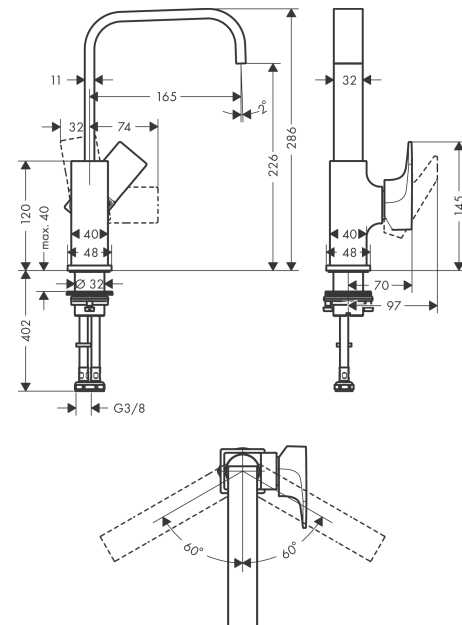

Metropol**Jednouchwytowa bateria umywalkowa 230 z kpl. odpływowym Push-Open, uchwyt jednoramienny**

Wykonczenie : złoty optyczny polerowany Nr art. : 32511990

**Opis****Cechy**

- w składzie: jednouchwytowa bateria umywalkowa, komplet odpływowy
- ComfortZone 230
- zasięg: 165 mm
- zakres obrotu 120°
- strumień: normalny
- przepływ max. przy 3 bar: 5 l/min
- mieszacz ceramiczny
- może współpracować z przepływowymi podgrzewaczami wody
- zawór odpływowy Push-Open G 1 ¼
- materiał odpływu: metal
- dolna część - korpus (nie może być myty w zmywarce)

Szczegóły produktu

Cena bez VAT

2.491,00 PLN

Technologia**Nagrody za design****Zdjęcie produktu****Rysunek wymiarowy**

Metropol**Jednouchwykowa bateria umywalkowa 230 z kpl. odpływowym Push-Open, uchwyt jednoramienny**Wykonczenie : **złoty optyczny polerowany** Nr art. : **32511990****Diagram przepływu**

Metropol**Jednouchwytna bateria umywalkowa 230 z kpl. odpływowym Push-Open, uchwyt jednoramienny**

Wykonczenie : złoty optyczny polerowany Nr art. : 32511990

**Lista części zamiennych**

Rok produkcji: >07/19

Poz.	Opis	Nr art.	PC	PU
1	Wylewka 165 mm	93084990	-	1
2	Końcówka formująca strumień	93085000	-	1
3	O-Ring 30x1,5	98433000	-	1
4	O-Ring 8x2	98112000	-	1
5	Uchwyt	93082990	-	1
6	Śruba z gniazdem M6x10 DIN 916	96029000	-	1
7	Zatyczka śruby mocującej	95704000	-	1
8	Nakładka	95493990	-	1
9	Nakrętka	93086000	-	1
10	O-Ring 22x2	98185000	-	1
11	O-Ring 27x1,5	92527000	-	1
12	Kartusz kompletny	97685000	-	1
13	Uszczelka	98865000	-	1
14	Korek	93087000	-	1
15	Śruba	93088000	-	1
16	Rozeta	93048990	-	1
17	O-Ring 32x1,5	92936000	-	1
18	O-Ring 24x2	98388000	-	1
19	O-Ring 26x1,5	98390000	-	1
20	Uszczelka płaska	98749000	-	1
21	Zestaw mocujący (Ø 32)	13961000	-	1
22	Podkładka oporowa	97548000	-	1
23	Wąż przyłączeniowy 450 mm M8x0,75 G3/8	97206000	-	1
24	O-Ring 6,6x1,6	93019000	-	1
a	zawór odpływowy Push-Open	50100990	-	1
b	Przedłużenie zestawu mocującego 35 mm	13898000	-	1