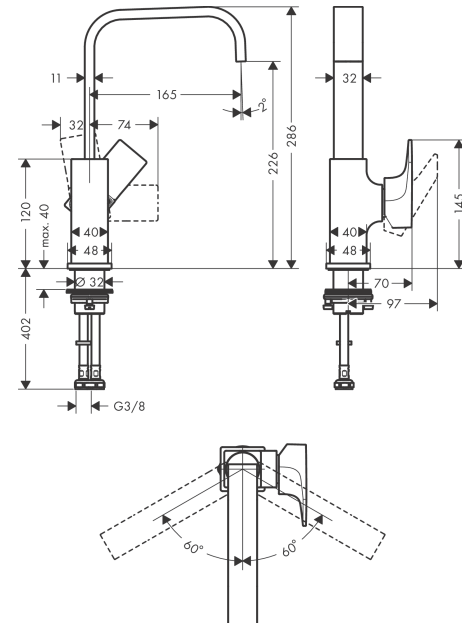

Szczegóły produktu

Cena bez VAT

1.659,00 PLN

Technologia

Nagrody za design

Zdjęcie produktu

Rysunek wymiarowy

Metropol**Jednouchwykowa bateria umywalkowa 230 z kpl. odpływowym Push-Open, uchwyt jednoramienny**Wykonczenie : **chrom** Nr art. : **32511000****Diagram przepływu**

Metropol
Jednouchwytowa bateria umywalkowa 230 z kpl. odpływowym Push-Open, uchwyt
jednoramienny
 Wykonczenie : chrom Nr art. : 32511000

Rysunek eksplozyjny

Rok produkcji: >10/17

Metropol**Jednouchwytna bateria umywalkowa 230 z kpl. odpływowym Push-Open, uchwyt jednoramienny**Wykonczenie : **chrom** Nr art. : **32511000****Lista części zamiennych**

Rok produkcji: >10/17

Poz.	Opis	Nr art.	PC	PU
1	Wylewka 165 mm	93084000	-	1
2	Końcówka formująca strumień	93085000	-	1
3	O-Ring 30x1,5	98433000	-	1
4	O-Ring 8x2	98112000	-	1
5	Uchwyt	93082000	-	1
6	Śruba z gniazdem M6x10 DIN 916	96029000	-	1
7	Zatyczka śruby mocującej	95704000	-	1
8	Nakładka	95493000	-	1
9	Nakrętka	93086000	-	1
10	O-Ring 22x2	98185000	-	1
11	O-Ring 27x1,5	92527000	-	1
12	Kartusz kompletny	97685000	-	1
13	Uszczelka	98865000	-	1
14	Korek	93087000	-	1
15	Śruba	93088000	-	1
16	Rozeta	93048000	-	1
17	O-Ring 32x1,5	92936000	-	1
18	O-Ring 24x2	98388000	-	1
19	O-Ring 26x1,5	98390000	-	1
20	Uszczelka płaska	98749000	-	1
21	Zestaw mocujący (Ø 32)	13961000	-	1
22	Podkładka oporowa	97548000	-	1
23	Wąż przyłączeniowy 450 mm M8x0,75 G3/8	97206000	-	1
24	O-Ring 6,6x1,6	93019000	-	1
a	zawór odpływowy Push-Open	50100000	-	1
b	Przedłużenie zestawu mocującego 35 mm	13898000	-	1