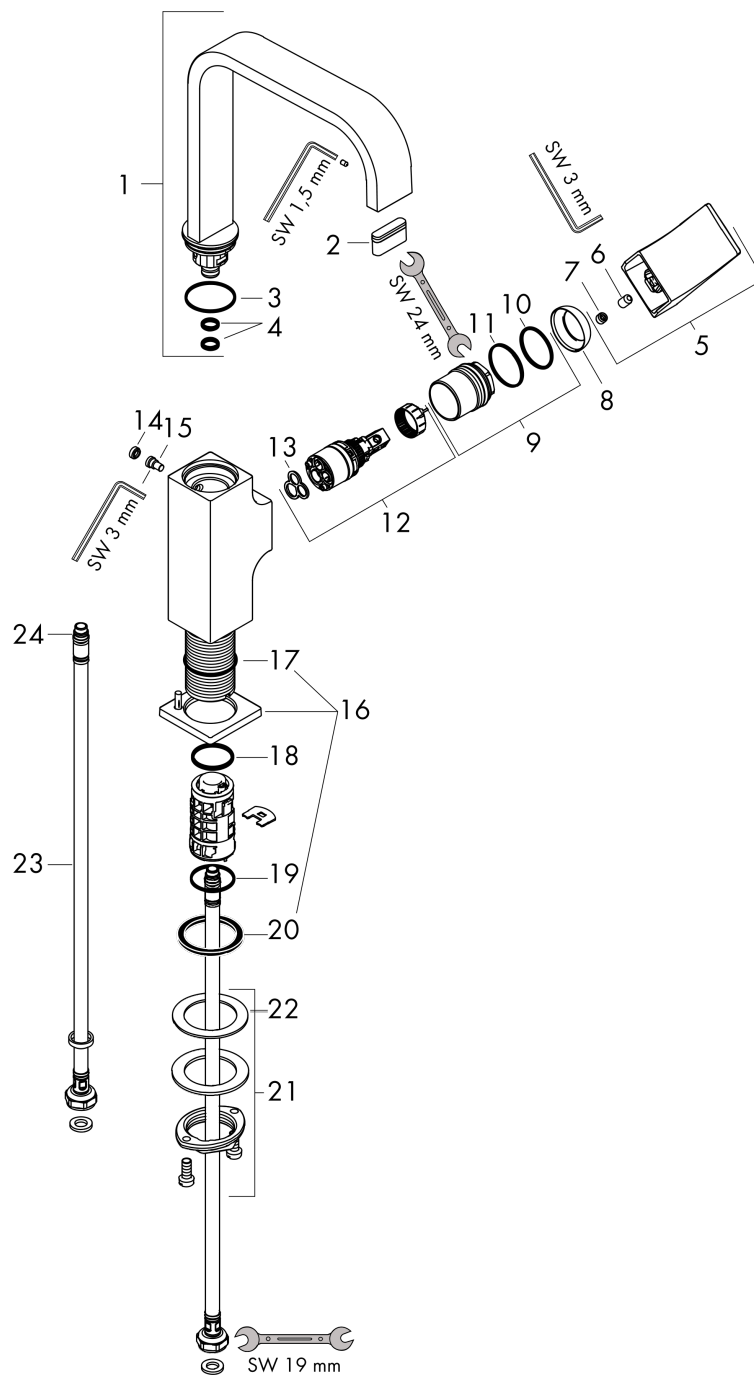

Metropol

Jednouchwytowa bateria umywalkowa 230 z kpl. odpływowy Push-Open, uchwyt jednoramienny

Wykonczenie : chrom Nr art. : 32511000

Opis

Cechy

- w składzie: jednouchwytowa bateria umywalkowa, komplet odpływowy
- ComfortZone 230
- zasięg: 165 mm
- zakres obrotu 120°
- strumień: normalny
- przepływ max. przy 3 bar: 5 l/min
- mieszacz ceramiczny
- może współpracować z przepływowymi podgrzewaczami wody
- zawór odpływowy Push-Open G 1 ¼
- materiał odpływu: metal
- dolna część - korpus (nie może być myty w zmywarce)

Metropol
Jednouchwytowa bateria umywalkowa 230 z kpl. odpływowym Push-Open, uchwyt
jednoramienny
 Wykonczenie : chrom Nr art. : 32511000

Rysunek eksplozyjny

Rok produkcji: >10/17

Metropol**Jednouchwytna bateria umywalkowa 230 z kpl. odpływowym Push-Open, uchwyt jednoramienny**Wykonczenie : **chrom** Nr art. : **32511000****Lista części zamiennych**

Rok produkcji: >10/17

Poz.	Opis	Nr art.	PC	PU
1	Wylewka 165 mm	93084000	-	1
2	Końcówka formująca strumień	93085000	-	1
3	O-Ring 30x1,5	98433000	-	1
4	O-Ring 8x2	98112000	-	1
5	Uchwyt	93082000	-	1
6	Śruba z gniazdem M6x10 DIN 916	96029000	-	1
7	Zatyczka śruby mocującej	95704000	-	1
8	Nakładka	95493000	-	1
9	Nakrętka	93086000	-	1
10	O-Ring 22x2	98185000	-	1
11	O-Ring 27x1,5	92527000	-	1
12	Kartusz kompletny	97685000	-	1
13	Uszczelka	98865000	-	1
14	Korek	93087000	-	1
15	Śruba	93088000	-	1
16	Rozeta	93048000	-	1
17	O-Ring 32x1,5	92936000	-	1
18	O-Ring 24x2	98388000	-	1
19	O-Ring 26x1,5	98390000	-	1
20	Uszczelka płaska	98749000	-	1
21	Zestaw mocujący (Ø 32)	13961000	-	1
22	Podkładka oporowa	97548000	-	1
23	Wąż przyłączeniowy 450 mm M8x0,75 G3/8	97206000	-	1
24	O-Ring 6,6x1,6	93019000	-	1
a	zawór odpływowy Push-Open	50100000	-	1
b	Przedłużenie zestawu mocującego 35 mm	13898000	-	1