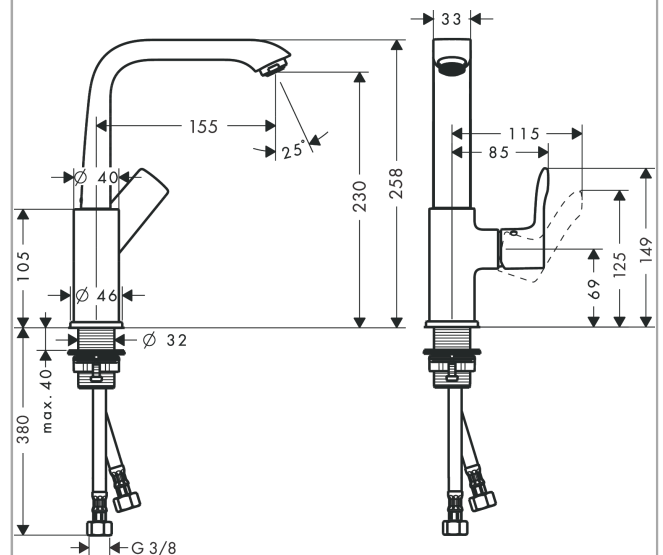

#### Cechy

- ComfortZone 230
- zasięg: 155 mm
- zakres obrotu 120°
- strumień: normalny
- przepływ max. przy 3 bar: 5 l/min
- mieszacz ceramiczny
- może współpracować z przepływowymi podgrzewaczami wody
- dolna część - korpus (nie może być myty w zmywarce)

### Rysunek wymiarowy

Rok produkcji: &gt;01/11

<b>Poz.</b>	<b>Opis</b>	<b>Nr art.</b>	<b>PC</b>	<b>PU</b>
1	Uchwyt	95761000	-	1
2	Zatyczka śruby mocującej	96338000	-	1
3	Nakładka	95493000	-	1
4	Nakrętka	95178000	-	1
5	Kartusz kompletny	97685000	-	1
6	Śruba zabezpieczająca do uchwytu	95140000	-	1
7	Uszczelka	98865000	-	1
8	Wylewka kompletna	95974000	-	1
9	Perlator M24x1 (5 l/min)	13185000	-	1
10	Zestaw uszczelek	92646000	-	1
11	Śruba	97662000	-	1
12	O-Ring 14x2,5	98189000	-	1
13	Pierścień centrujący	97558000	-	1
14	Rozeta Ø 46 mm	95268000	-	1
15	Uszczelka płaska	98749000	-	1
16	Zestaw mocujący (Ø 32)	13961000	-	1
17	Podkładka oporowa	97548000	-	1
18	Wąż przyłączeniowy 450 mm M8x0,75 G3/8	97206000	-	1
19	O-Ring 7x1,5	98422000	-	1
a	Przedłużenie zestawu mocującego 35 mm	13898000	-	1
b	Perlator M24x1 (3,5 l/min)	92508000	-	1
c	Perlator M24x1 (4,5 l/min)	92877000	-	1
d	Perlator obrotowy M24x1 (5 l/min)	95928000	-	1