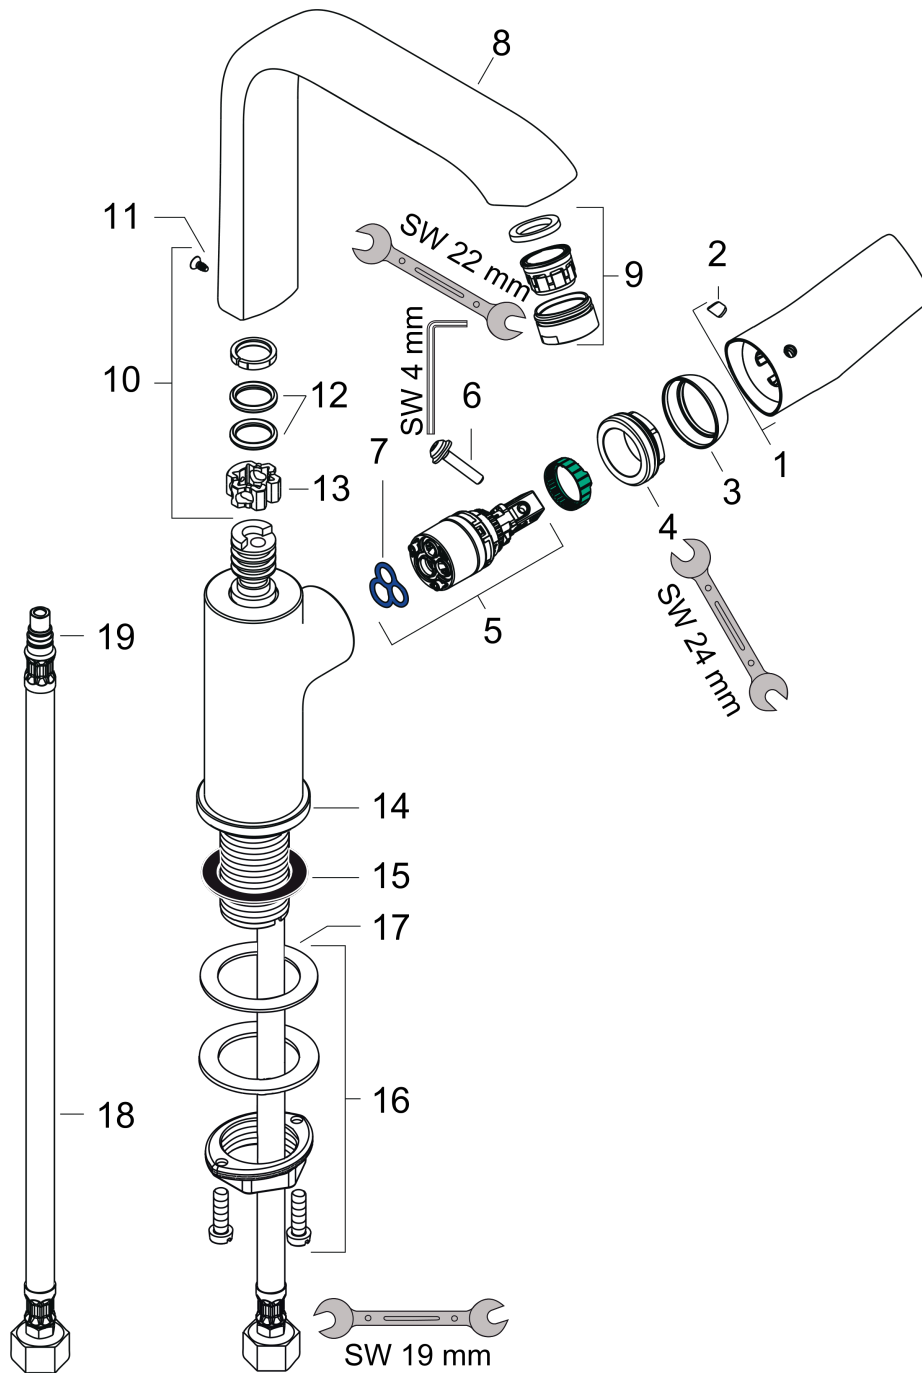

### Rysunek wymiarowy

### Diagram przepływu

**Metris**

**Jednouchwyłowa bateria umywalkowa 230 bez kpl. odpływowego**

Wykonczenie : **chrom** Nr art. : **31081000**

**Rysunek eksplozyjny**

Rok produkcji: >01/11

**Metris****Jednouchwytyowa bateria umywalkowa 230 bez kpl. odpływowego**Wykonczenie : **chrom** Nr art. : **31081000****Lista części zamiennych**

Rok produkcji: &gt;01/11

<b>Poz.</b>	<b>Opis</b>	<b>Nr art.</b>	<b>PC</b>	<b>PU</b>
1	Uchwyt	95761000	-	1
2	Zatyczka śruby mocującej	96338000	-	1
3	Nakładka	95493000	-	1
4	Nakrętka	95178000	-	1
5	Kartusz kompletny	97685000	-	1
6	Śruba zabezpieczająca do uchwytu	95140000	-	1
7	Uszczelka	98865000	-	1
8	Wylewka kompletna	95974000	-	1
9	Perlator M24x1 (5 l/min)	13185000	-	1
10	Zestaw uszczelek	92646000	-	1
11	Śruba	97662000	-	1
12	O-Ring 14x2,5	98189000	-	1
13	Pierścień centrujący	97558000	-	1
14	Rozeta Ø 46 mm	95268000	-	1
15	Uszczelka płaska	98749000	-	1
16	Zestaw mocujący (Ø 32)	13961000	-	1
17	Podkładka oporowa	97548000	-	1
18	Wąż przyłączeniowy 450 mm M8x0,75 G3/8	97206000	-	1
19	O-Ring 7x1,5	98422000	-	1
a	Przedłużenie zestawu mocującego 35 mm	13898000	-	1
b	Perlator M24x1 (3,5 l/min)	92508000	-	1
c	Perlator M24x1 (4,5 l/min)	92877000	-	1
d	Perlator obrotowy M24x1 (5 l/min)	95928000	-	1