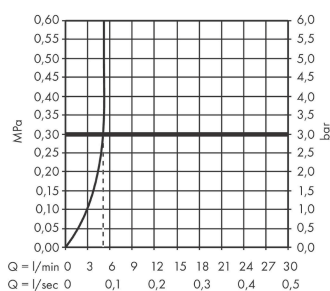

Diagram przepływu