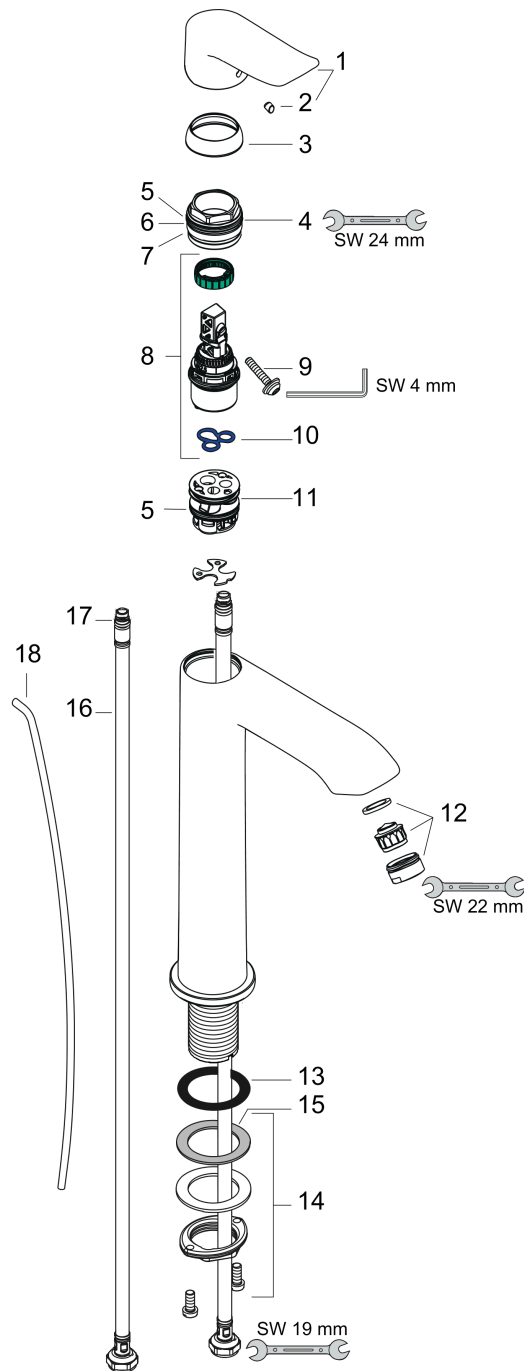

Metris

Jednouchwytowa bateria umywalkowa 200 z ciągiem

Wykonczenie : **chrom** Nr art. : **31183000**

Opis

Cechy

- w składzie: jednouchwytowa bateria umywalkowa, komplet odpływowy
- ComfortZone 200
- zasięg: 141 mm
- strumień: normalny
- przepływ max. przy 3 bar: 5 l/min
- mieszacz ceramiczny
- może współpracować z przepływowymi podgrzewaczami wody
- komplet odpływowy G 1 ¼ z ciągiem
- materiał odpływu: metal

Szczegóły produktu

Cena bez VAT

1.241,00 PLN

Technologia

Zdjęcie produktu

Rysunek wymiarowy

Diagram przepływu

Metris

Jednouchwytowa bateria umywalkowa 200 z ciąglem

Wykonczenie : **chrom** Nr art. : **31183000**

Rysunek eksplozyjny

Rok produkcji: >04/17

Metris**Jednouchwytkowa bateria umywalkowa 200 z ciąglem**Wykonczenie : **chrom** Nr art. : **31183000****Lista części zamiennych**

Rok produkcji: >04/17

Poz.	Opis	Nr art.	PC	PU
1	Uchwyt	95520000	-	1
2	Zatyczka śruby mocującej	96338000	-	1
3	Nakładka	98863000	-	1
4	Nakrętka	98864000	-	1
5	O-Ring 23x2	98398000	-	1
6	O-Ring 27x1,5	92527000	-	1
7	O-Ring 25x1,5	98146000	-	1
8	Kartusz kompletny	97685000	-	1
9	Śruba zabezpieczająca do uchwytu	95140000	-	1
10	Uszczelka	98865000	-	1
11	Adapter kartusza	98866000	-	1
12	Perlator M24x1 (5 l/min)	13185000	-	1
13	Uszczelka płaska	98749000	-	1
14	Zestaw mocujący (Ø 32)	13961000	-	1
15	Podkładka oporowa	97548000	-	1
16	Wąż przyłączeniowy 600 mm M8x0,75 G3/8	96556000	-	1
17	O-Ring 6,6x1,6	93019000	-	1
18	Ciągło korka automatycznego	96657000	-	1
a	Komplet odpływowi z korkiem automatycznym	94139000	-	1
b	Przedłużenie zestawu mocującego 35 mm	13898000	-	1