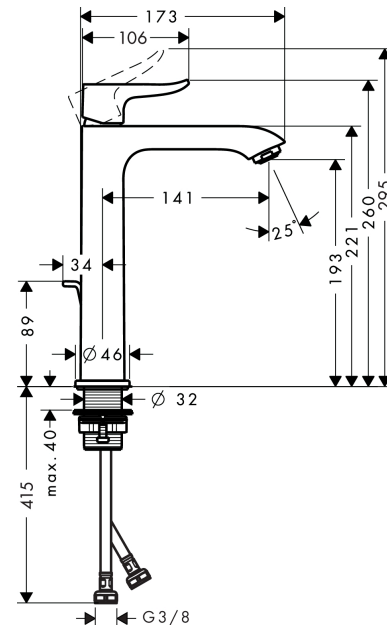

Rysunek wymiarowy