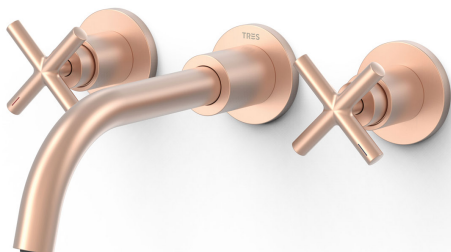

28330002OPM

MONT BLANC

Bateria dwuuchwytowa podtynkowa umywalkowa

- W zestawie podtynkowy niepodzielny korpus
- Z pokrętkami
- Wylewka 207 mm

Wykończenie 24-K Matowe różowe złoto

Napowietrzacz (aerator):

Kąt obrotu uchwytów: 90

Przepływ (l/min): 5,7

Element łączący: ścienna G1/2"

Materiał: Mosiądz o niskiej zaw. miedzi

Siodło: 29916402

Zimny stelaż: 29916403

Nowość

Odporność na korozję