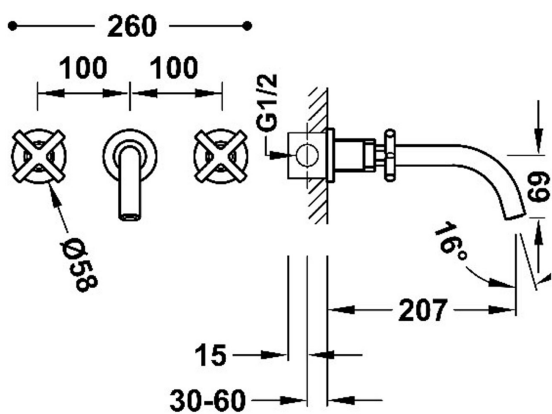

28330002OPM

MONT BLANC

Bateria dwuuchwytowa podtynkowa umywalkowa

- W zestawie podtynkowy niepodzielny korpus
- Z pokrętkami
- Wylewka 207 mm

Wykończenie 24-K Matowe różowe złoto

Napowietrzacz (aerator):

Kąt obrotu uchwytów: 90

Przepływ (l/min): 5,7

Element łączący: ścienna G1/2"

Materiał: Mosiądz o niskiej zaw. miedzi

Siodło: 29916402

Zimny stelaż: 29916403

Nowość

Odporność na korozję