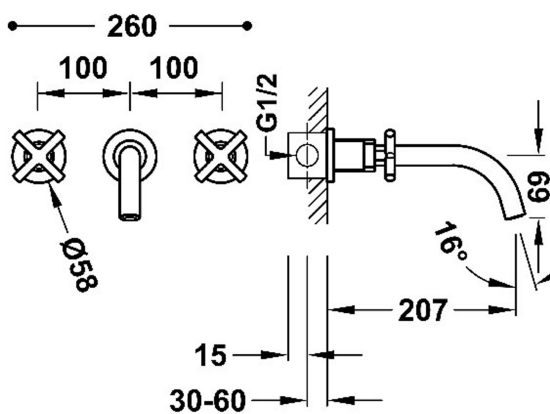

283300020M

MONT BLANC

Bateria dwuuchwytowa podtynkowa umywalkowa

- W zestawie podtynkowy niepodzielny korpus
- Z pokrętkami
- Wylewka 207 mm

Wykończenie 24-K Złoto Matowe

Napowietrzacz (aerator):

Kąt obrotu uchwytów: 90

Przepływ (l/min): 5,7

Element łączący: ścienna G1/2"

Materiał: Mosiądz o niskiej zaw. miedzi

Siodło: 29916402

Zimny stelaż: 29916403

Nowość

Odporność na korozję