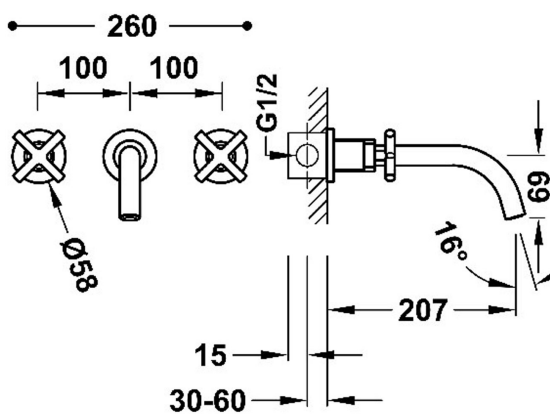

### Bateria dwuuchwytowa podtynkowa umywalkowa

- W zestawie podtynkowy niepodzielny korpus
- Z pokrętkami
- Wylewka 207 mm

Wykończenie Czerń Matowa

Napowietrzacz (aerator):

Kąt obrotu uchwytów: 90

Przepływ (l/min): 5,7

Element łączący: ścienna G1/2"

Materiał: Mosiądz o niskiej zaw. miedzi

Siodło: 29916402

Zimny stelaż: 29916403

Nowość

Odporność na korozję