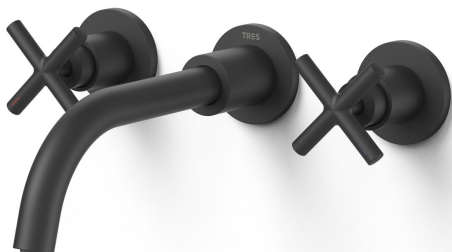

### Bateria dwuuchwytowa podtynkowa umywalkowa

- W zestawie podtynkowy niepodzielny korpus
- Z pokrętkami
- Wylewka 207 mm

Wykończenie Czerń Matowa

Napowietrzacz (aerator):

Kąt obrotu uchwytów: 90

Przepływ (l/min): 5,7

Element łączący: ścienna G1/2"

Materiał: Mosiądz o niskiej zaw. miedzi

Siodło: 29916402

Zimny stelaż: 29916403

Nowość

Odporność na korozję