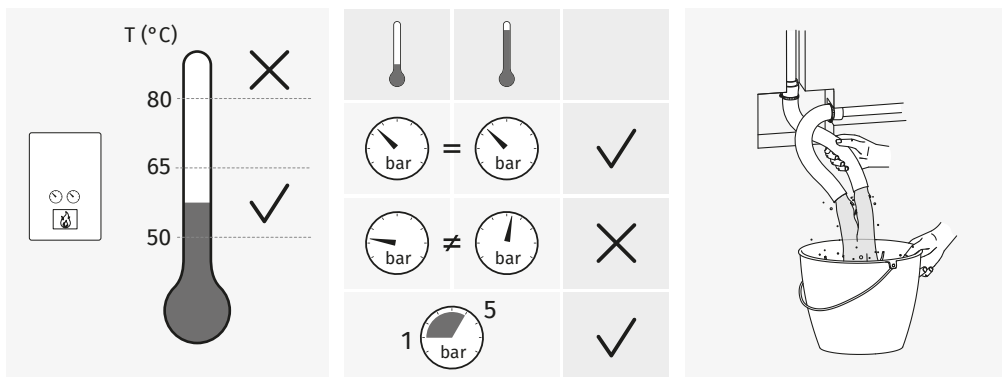

TRES

Ref. 193630005 • ed. 11AJ

EL INCUMPLIMIENTO DE ESTAS INSTRUCCIONES EXIME DE TODA RESPONSABILIDAD A TRES GRIFERÍA • L'INCOMPLIMENT D'AQUESTES INSTRUCCIONS EXIMEIX DE TOTA RESPONSABILITAT A TRES GRIFERÍA • LE NON-RESPECT DE CES INSTRUCTIONS DÉGAGE TRES GRIFERÍA DE TOUTE RESPONSABILITÉ • DIE MISSACHTUNG DIESER ANWEISUNGEN BEFREIT TRES GRIFERÍA VON JEDLICHER HAFTUNG • NIET-NALEEVING VAN DEZE INSTRUCTIES ONTSLAAT TRES GRIFERÍA VAN ALLE VERANTWOORDELIJKHEID • L'INADEMPIMENTO DELLE PRESENTI INDICAZIONI ESONERA TRES GRIFERÍA DA QUALSIASI RESPONSABILITÀ • TRES GRIFERÍA NENESE ODPOVĚDNOST ZA ŠKODY ZPŮSOBENÉ NEDODRŽENÍM UVEDENÝCH POKYŇŮ • THE NON-FULFILMENT OF THESE INSTRUCTIONS SHALL EXEMPT TRES FROM ALL AND ANY LIABILITY • NIEPRZESTRZEGANIE NINIEJSZYCH INSTRUKCJI ZWALNIA FIRMĘ TRES GRIFERÍA Z WSZELKIEJ ODPOWIEDZIALNOŚCI • O INCUMPRIMENTO DESTAS INSTRUÇÕES ISENTA A TRES GRIFERÍA DE QUALQUER RESPONSABILIDADE • НЕСОБЛЮДЕНИЕ ДАННЫХ ИНСТРУКЦИЙ ВЛЕЧЕТ ЗА СОБОЙ ОСВОБОЖДЕНИЕ КОМПАНИИ TRES GRIFERÍA ОТ ЛЮБОЙ ОТВЕТСТВЕННОСТИ

VALORES DE CONEXIÓN • VALORS DE CONNEXIÓ • VALEURS DE BRANCHEMENT • ANSCHLUSSWERTE • WAARDEN VAN DE VERBINDING • VALORI DI CONNESSIONE • NASTAVENÍ PŘIPOJENÍ • FITTING CONNECTION SPECIFICATIONS • CHARAKTERYSTYKY PODĚLA CZENIA • CONDIÇÕES DE CONEXÃO • ПРОМЫВКА СИСТЕМЫ