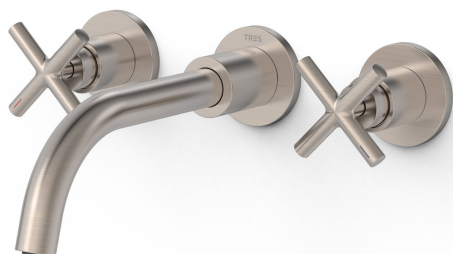

28330002AC

MONT BLANC

Bateria dwuuchwytowa podtynkowa umywalkowa

- W zestawie podtynkowy niepodzielny korpus
- Z pokrętkami
- Wylewka 207 mm

Wykończenie Stal

Napowietrzacz (aerator):

Kąt obrotu uchwytów: 90

Przepływ (l/min): 5,7

Element łączący: ścienna G1/2"

Materiał: Mosiądz o niskiej zaw. miedzi

Siodło: 29916402

Zimny stelaż: 29916403

Nowość

Odporność na korozję