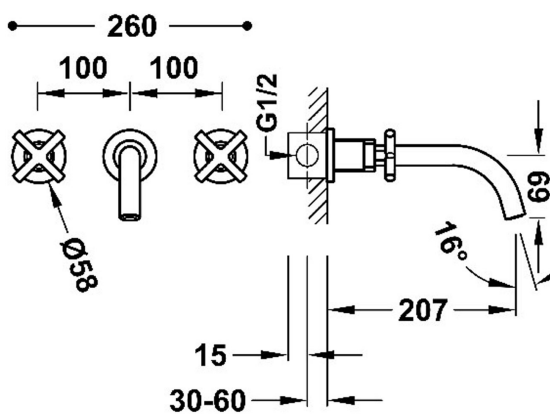

28330002

MONT BLANC

Bateria dwuuchwytowa podtynkowa umywalkowa

- W zestawie podtynkowy niepodzielny korpus
- Z pokrętkami
- Wylewka 207 mm

Wykończenie Chrom

Napowietrzacz (aerator):

Kąt obrotu uchwytów: 90

Przepływ (l/min): 5,7

Element łączący: ścienna G1/2"

Materiał: Mosiądz o niskiej zaw. miedzi

Siodło: 29916402

Zimny stelaż: 29916403

Nowość

Odporność na korozję