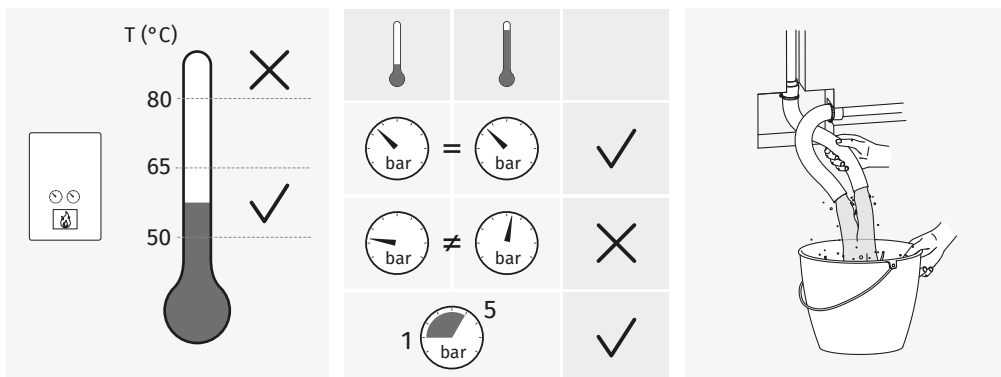

# TRES

Ref. 193630005 • ed. 11AJ

EL INCUMPLIMIENTO DE ESTAS INSTRUCCIONES EXIME DE TODA RESPONSABILIDAD A TRES GRIFERÍA • L'INCOMPLIMENT D'AQUESTES INSTRUCCIONS EXIMEIX DE TOTA RESPONSABILITAT A TRES GRIFERÍA • LE NON-RESPECT DE CES INSTRUCTIONS DÉGAGE TRES GRIFERÍA DE TOUTE RESPONSABILITÉ • DIE MISSACHTUNG DIESER ANWEISUNGEN BEFREIT TRES GRIFERÍA VON JEDLICHER HAFTUNG • NIET-NALEEVING VAN DEZE INSTRUCTIES ONTSLAAT TRES GRIFERÍA VAN ALLE VERANTWOORDELIJKHEID • L'INADEMPIMENTO DELLE PRESENTI INDICAZIONI ESONERA TRES GRIFERÍA DA QUALSIASI RESPONSABILITÀ • TRES GRIFERÍA NENESE ODPOVĚDNOST ZA ŠKODY ZPŮSOBENÉ NEDODRŽENÍM UVEDENÝCH POKYŇŮ • THE NON-FULFILMENT OF THESE INSTRUCTIONS SHALL EXEMPT TRES FROM ALL AND ANY LIABILITY • NIEPRZESTRZEGANIE NINIEJSZYCH INSTRUKCJI ZWALNIA FIRMĘ TRES GRIFERÍA Z WSZELKIEJ ODPOWIEDZIALNOŚCI • O INCUMPRIMENTO DESTAS INSTRUÇÕES ISENTA A TRES GRIFERÍA DE QUALQUER RESPONSABILIDADE • НЕСОБЛЮДЕНИЕ ДАННЫХ ИНСТРУКЦИЙ ВЛЕЧЕТ ЗА СОБОЙ ОСВОБОЖДЕНИЕ КОМПАНИИ TRES GRIFERÍA ОТ ЛЮБОЙ ОТВЕТСТВЕННОСТИ

VALORES DE CONEXIÓN • VALORS DE CONNEXIÓ • VALEURS DE BRANCHEMENT • ANSCHLUSSWERTE • WAARDEN VAN DE VERBINDING • VALORI DI CONNESSIONE • NASTAVENÍ PŘIPOJENÍ • FITTING CONNECTION SPECIFICATIONS • CHARAKTERYSTYKY PODĚLA CZENIA • CONDIÇÕES DE CONEXÃO • ПРОМЫВКА СИСТЕМЫ