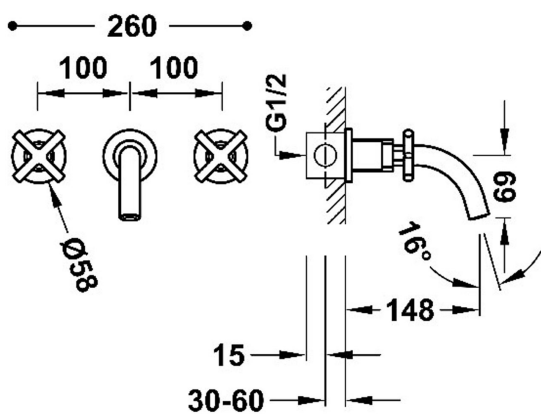

283300010PM

MONT BLANC

Bateria dwuuchwytowa podtynkowa umywalkowa

- W zestawie podtynkowy niepodzielny korpus
- Z pokrętkami
- Wylewka 148 mm

Wykończenie 24-K Matowe różowe złoto

Napowietrzacz (aerator):

Kąt obrotu uchwytów: 90

Przepływ (l/min): 5,7

Element łączący: ścienna G1/2"

Materiał: Mosiądz o niskiej zaw. miedzi

Siodło: 29916402

Zimny stelaż: 29916403

Nowość

Odporność na korozję