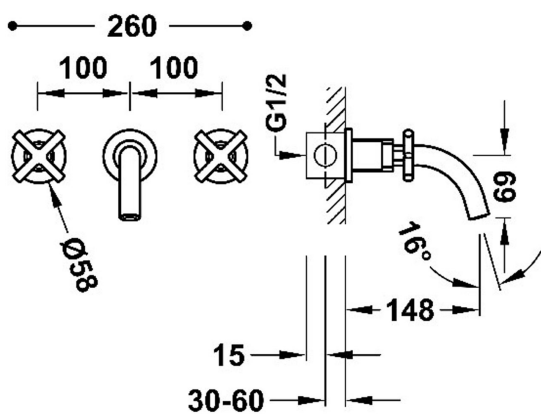

283300010M

MONT BLANC

Bateria dwuuchwytowa podtynkowa umywalkowa

- W zestawie podtynkowy niepodzielny korpus
- Z pokrętkami
- Wylewka 148 mm

Wykończenie 24-K Złoto Matowe

Napowietrzacz (aerator):

Kąt obrotu uchwytów: 90

Przepływ (l/min): 5,7

Element łączący: ścienna G1/2"

Materiał: Mosiądz o niskiej zaw. miedzi

Siodło: 29916402

Zimny stelaż: 29916403

Nowość

Odporność na korozję