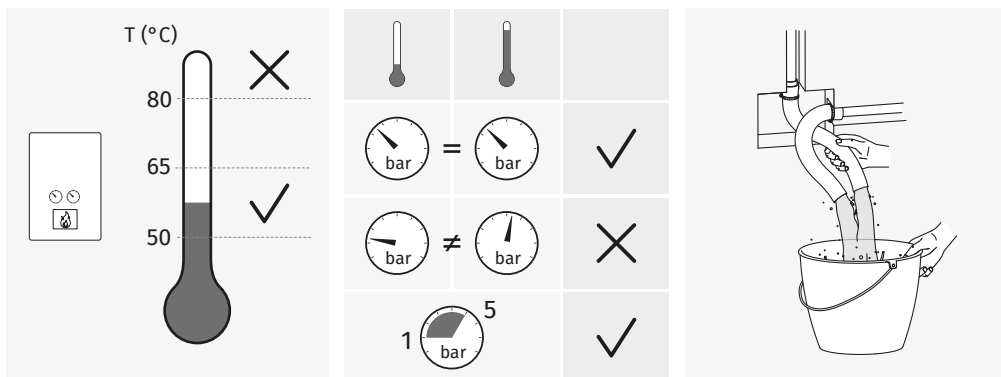

TRES

Ref. 193630005 • ed. 11AJ

EL INCUMPLIMIENTO DE ESTAS INSTRUCCIONES EXIME DE TODA RESPONSABILIDAD A TRES GRIFERÍA • L'INCOMPLIMENT D'AQUESTES INSTRUCCIONS EXIMEIX DE TOTA RESPONSABILITAT A TRES GRIFERÍA • LE NON-RESPECT DE CES INSTRUCTIONS DÉGAGE TRES GRIFERÍA DE TOUTE RESPONSABILITÉ • DIE MISSACHTUNG DIESER ANWEISUNGEN BEFREIT TRES GRIFERÍA VON JEDLICHER HAFTUNG • NIET-NALEEVING VAN DEZE INSTRUCTIES ONTSLAAT TRES GRIFERÍA VAN ALLE VERANTWOORDELIJKHEID • L'INADEMPIMENTO DELLE PRESENTI INDICAZIONI ESONERA TRES GRIFERÍA DA QUALSIASI RESPONSABILITÀ • TRES GRIFERÍA NENESE ODPOVĚDNOST ZA ŠKODY ZPŮSOBENÉ NEDODRŽENÍM UVEDENÝCH POKYŇŮ • THE NON-FULFILMENT OF THESE INSTRUCTIONS SHALL EXEMPT TRES FROM ALL AND ANY LIABILITY • NIEPRZESTRZEGANIE NINIEJSZYCH INSTRUKCJI ZWALNIA FIRMĘ TRES GRIFERÍA Z WSZELKIEJ ODPOWIEDZIALNOŚCI • O INCUMPRIMENTO DESTAS INSTRUÇÕES ISENTA A TRES GRIFERÍA DE QUALQUER RESPONSABILIDADE • НЕСОБЛЮДЕНИЕ ДАННЫХ ИНСТРУКЦИЙ ВЛЕЧЕТ ЗА СОБОЙ ОСВОБОЖДЕНИЕ КОМПАНИИ TRES GRIFERÍA ОТ ЛЮБОЙ ОТВЕТСТВЕННОСТИ

VALORES DE CONEXIÓN • VALORS DE CONNEXIÓ • VALEURS DE BRANCHEMENT • ANSCHLUSSWERTE • WAARDEN VAN DE VERBINDING • VALORI DI CONNESSIONE • NASTAVENÍ PŘIPOJENÍ • FITTING CONNECTION SPECIFICATIONS • CHARAKTERYSTYKY PODĚLA CZENIA • CONDIÇÕES DE CONEXÃO • ПРОМЫВКА СИСТЕМЫ