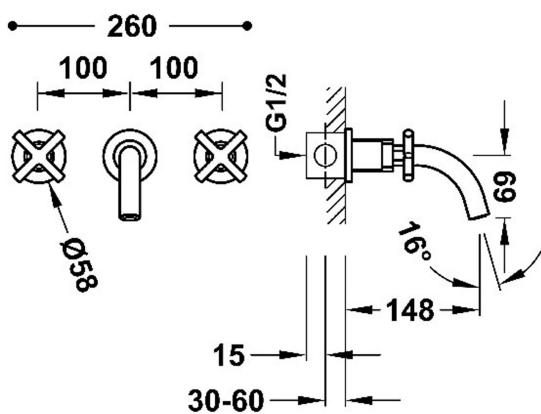

### Bateria dwuuchwytowa podtynkowa umywalkowa

- W zestawie podtynkowy niepodzielny korpus
- Z pokrętkami
- Wylewka 148 mm

Wykończenie Czerń Matowa

Napowietrzacz (aerator):

Kąt obrotu uchwytów: 90

Przepływ (l/min): 5,7

Element łączący: ścienna G1/2"

Materiał: Mosiądz o niskiej zaw. miedzi

Siodło: 29916402

Zimny stelaż: 29916403

Nowość

Odporność na korozję