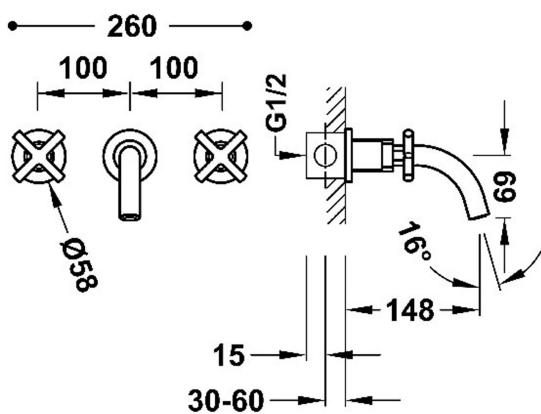

### Bateria dwuuchwytowa podtynkowa umywalkowa

- W zestawie podtynkowy niepodzielny korpus
- Z pokrętkami
- Wylewka 148 mm

Wykończenie Stal

Napowietrzacz (aerator):

Kąt obrotu uchwytów: 90

Przepływ (l/min): 5,7

Element łączący: ścienna G1/2"

Materiał: Mosiądz o niskiej zaw. miedzi

Siodło: 29916402

Zimny stelaż: 29916403

Nowość

Odporność na korozję