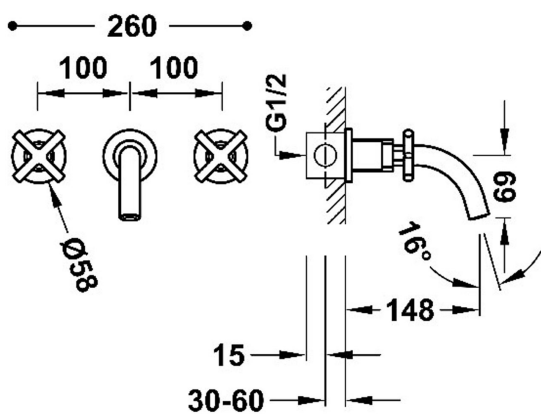

28330001

MONT BLANC

Bateria dwuuchwytowa podtynkowa umywalkowa

- W zestawie podtynkowy niepodzielny korpus
- Z pokrętkami
- Wylewka 148 mm

Wykończenie Chrom

Napowietrzacz (aerator):

Kąt obrotu uchwytów: 90

Przepływ (l/min): 5,7

Element łączący: ścienna G1/2"

Materiał: Mosiądz o niskiej zaw. miedzi

Siodło: 29916402

Zimny stelaż: 29916403

Nowość

Odporność na korozję