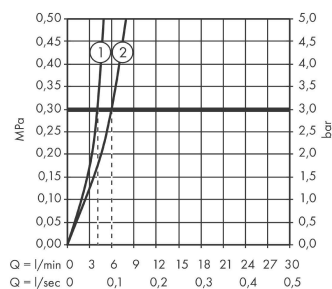

Szczegóły produktu

Cena bez VAT

1.253,00 PLN

Technologia

Zdjęcie produktu

Rysunek wymiarowy

Diagram przepływu

Talis Select S