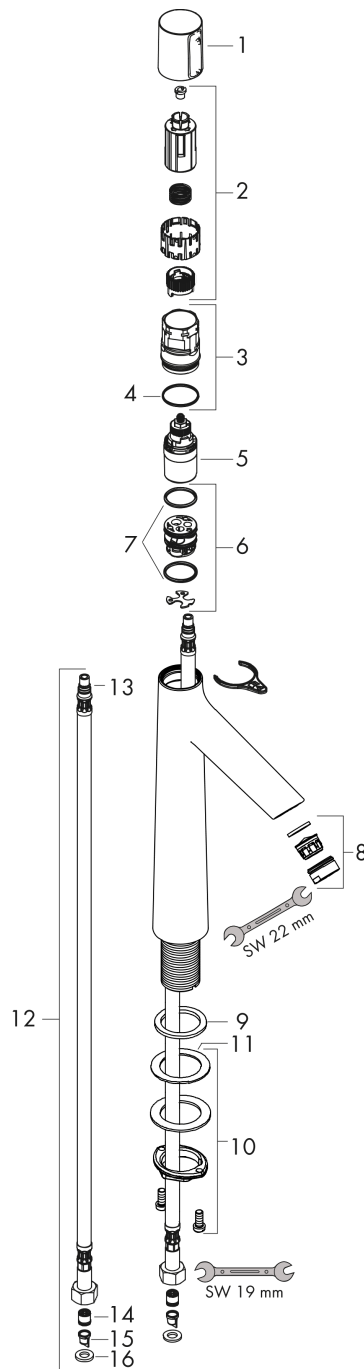

Talis Select S

Bateria umywalkowa 190 bez kpl. odpływowego

Wykonczenie : chrom Nr art. : 72045000

Opis

Cechy

- ComfortZone 190
- zasięg: 131 mm
- strumień: normalny
- przepływ max. przy 3 bar: 5 l/min
- kartusz Select z regulacją temperatury
- może współpracować z przepływowymi podgrzewaczami wody

Szczegóły produktu

Cena bez VAT

1.253,00 PLN

Technologia

Zdjęcie produktu

Rysunek wymiarowy

Diagram przepływu

Talis Select S

Bateria umywalkowa 190 bez kpl. odpływowego

Wykonczenie : **chrom** Nr art. : **72045000**

Rysunek eksplozyjny

Rok produkcji: >03/18

Talis Select S**Bateria umywalkowa 190 bez kpl. odpływowego**Wykonczenie : **chrom** Nr art. : **72045000****Lista części zamiennych**

Rok produkcji: >03/18

Poz.	Opis	Nr art.	PC	PU
1	Uchwyt	92525000	-	1
2	Adapter uchwytu	92526000	-	1
3	Nakrętka	92528000	-	1
4	O-Ring 27x1,5	92527000	-	1
5	Kartusz kompletny	92529000	-	1
6	Adapter kartusza	98866000	-	1
7	O-Ring 23x2	98398000	-	1
8	Perlator M24x1 (5 l/min)	13185000	-	1
9	Uszczelka płaska	98749000	-	1
10	Zestaw mocujący (Ø 32)	13961000	-	1
11	Podkładka oporowa	97548000	-	1
12	Wąż przyłączeniowy 600 mm M8x0,75 G3/8	92629000	-	1
13	O-Ring 7x1,5	98422000	-	1
14	Zawór zwrotny DW 10	96456000	-	1
15	Filtr	92532000	-	1
16	Zestaw uszczelek	92533000	-	1
a	Przedłużenie zestawu mocującego 35 mm	13898000	-	1