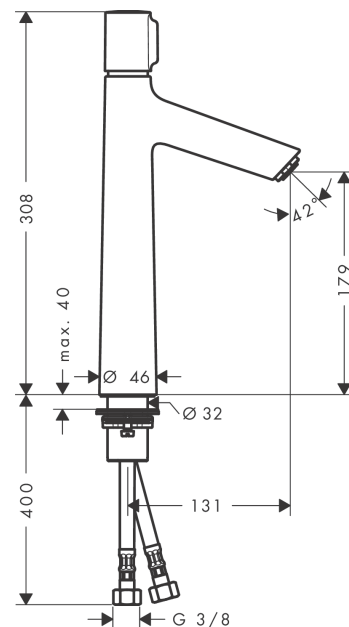

Talis Select S

Bateria umywalkowa 190 bez kpl. odpływowego

Wykonczenie : chrom Nr art. : 72045000

Opis

Cechy

- ComfortZone 190
- zasięg: 131 mm
- strumień: normalny
- przepływ max. przy 3 bar: 5 l/min
- kartusz Select z regulacją temperatury
- może współpracować z przepływowymi podgrzewaczami wody

Szczegóły produktu

Cena bez VAT

1.253,00 PLN

Technologia

Zdjęcie produktu

Rysunek wymiarowy

Diagram przepływu

Talis Select S

Bateria umywalkowa 190 bez kpl. odpływowego

Wykonczenie : **chrom** Nr art. : **72045000**

Rysunek eksplozyjny

Rok produkcji: >03/18

Talis Select S**Bateria umywalkowa 190 bez kpl. odpływowego**Wykonczenie : **chrom** Nr art. : **72045000****Lista części zamiennych**

Rok produkcji: >03/18

Poz.	Opis	Nr art.	PC	PU
1	Uchwyt	92525000	-	1
2	Adapter uchwytu	92526000	-	1
3	Nakrętka	92528000	-	1
4	O-Ring 27x1,5	92527000	-	1
5	Kartusz kompletny	92529000	-	1
6	Adapter kartusza	98866000	-	1
7	O-Ring 23x2	98398000	-	1
8	Perlator M24x1 (5 l/min)	13185000	-	1
9	Uszczelka płaska	98749000	-	1
10	Zestaw mocujący (Ø 32)	13961000	-	1
11	Podkładka oporowa	97548000	-	1
12	Wąż przyłączeniowy 600 mm M8x0,75 G3/8	92629000	-	1
13	O-Ring 7x1,5	98422000	-	1
14	Zawór zwrotny DW 10	96456000	-	1
15	Filtr	92532000	-	1
16	Zestaw uszczelek	92533000	-	1
a	Przedłużenie zestawu mocującego 35 mm	13898000	-	1