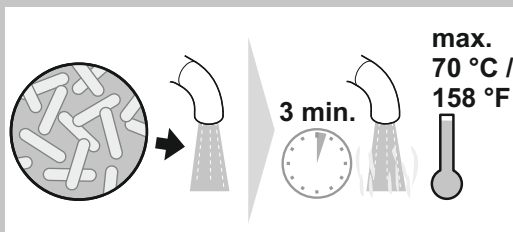

DIN EN 806
DIN EN 1717
DIN 1988
Global
Standards

- ⓓ Montage- und Bedienanleitung
- ⒸⓃ 安装及操作指南
- ⒸⓏ Návod k instalaci a k použití
- Ⓔ Instrucciones de montaje y de manejo
- Ⓕ Instructions de montage et mode d'emploi
- ⒼⒷ Installation and operating instructions
- ⒼⓇ ΟΔΗΓΙΕΣ ΕΓΚΑΤΑΣΤΑΣΗΣ ΚΑΙ ΣΥΝΤΗΡΗΣΗΣ
- Ⓕ Szerelési és használati utasítás
- Ⓕ Istruzioni di montaggio e per l'uso
- ⒼⓃ Montagehandleiding en Gebruiksaanwijzing
- ⒼⓅ Instrukcja montażu i obsługi
- Ⓕ Instrucțiuni de montaj și utilizare
- Ⓕ Руководство по монтажу и эксплуатации
- ⒼⓀ Návod na montáž a obsluhu