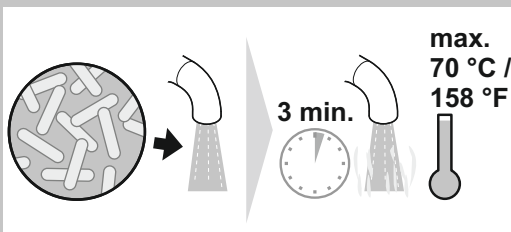

DIN EN 806
DIN EN 1717
DIN 1988
Global
Standards

- ⓓ Montage- und Bedienanleitung
- ⒸⓃ 安装及操作指南
- ⒸⓏ Návod k instalaci a k použití
- Ⓔ Instrucciones de montaje y de manejo
- Ⓕ Instructions de montage et mode d'emploi
- ⒼⒹ Installation and operating instructions
- Ⓖⓚ ΟΔΗΓΙΕΣ ΕΓΚΑΤΑΣΤΑΣΗΣ ΚΑΙ ΣΥΝΤΗΡΗΣΗΣ
- Ⓕ Szerelési és használati utasítás
- Ⓘ Istruzioni di montaggio e per l'uso
- ⓃⓁ Montagehandleiding en Gebruiksaanwijzing
- Ⓟ Instrukcja montażu i obsługi
- Ⓡⓞ Instrucțiuni de montaj și utilizare
- Ⓡⓤⓢ Руководство по монтажу и эксплуатации
- ⓈⓀ Návod na montáž a obsluhu