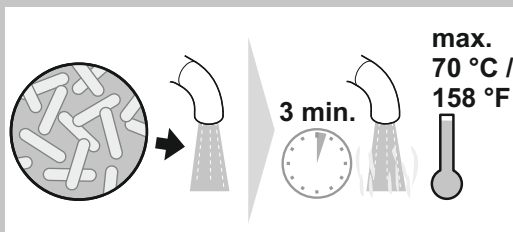

DIN EN 806
DIN EN 1717
DIN 1988
Global
Standards

- ⓓ Montage- und Bedienanleitung
- ⒸⓃ 安装及操作指南
- ⒸⓏ Návod k instalaci a k použití
- Ⓔ Instrucciones de montaje y de manejo
- Ⓕ Instructions de montage et mode d'emploi
- ⒼⒹ Installation and operating instructions
- Ⓖⓚ ΟΔΗΓΙΕΣ ΕΓΚΑΤΑΣΤΑΣΗΣ ΚΑΙ ΣΥΝΤΗΡΗΣΗΣ
- Ⓕ Szerelési és használati utasítás
- Ⓘ Istruzioni di montaggio e per l'uso
- ⓃⓁ Montagehandleiding en Gebruiksaanwijzing
- Ⓟ Instrukcja montażu i obsługi
- Ⓡⓞ Instrucțiuni de montaj și utilizare
- Ⓡⓤⓢ Руководство по монтажу и эксплуатации
- ⓈⓀ Návod na montáž a obsluhu