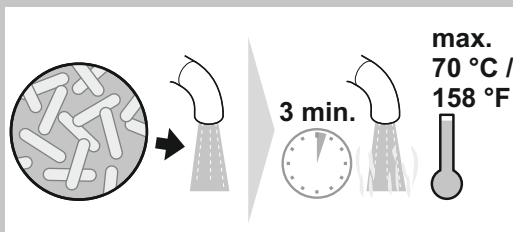

DIN EN 806
DIN EN 1717
DIN 1988
Global
Standards

- ⓓ Montage- und Bedienanleitung
- ⒸⓃ 安装及操作指南
- ⒸⓏ Návod k instalaci a k použití
- Ⓔ Instrucciones de montaje y de manejo
- Ⓕ Instructions de montage et mode d'emploi
- Ⓖⓔ Installation and operating instructions
- Ⓖⓚ ΟΔΗΓΙΕΣ ΕΓΚΑΤΑΣΤΑΣΗΣ ΚΑΙ ΣΥΝΤΗΡΗΣΗΣ
- Ⓕ Szerelési és használati utasítás
- Ⓘ Istruzioni di montaggio e per l'uso
- ⓃⓁ Montagehandleiding en Gebruiksaanwijzing
- Ⓟ Instrukcja montażu i obsługi
- Ⓡⓞ Instrucțiuni de montaj și utilizare
- Ⓡⓤⓢ Руководство по монтажу и эксплуатации
- ⓈⓀ Návod na montáž a obsluhu