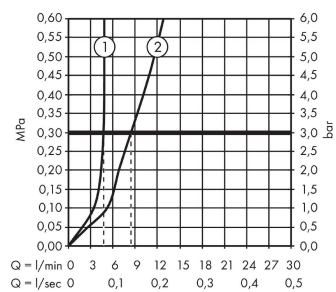

Talis E

Jednouchwyłowa bateria umywalkowa 150 z cięgiem

Wykonczenie : czarny matowy Nr art. : 71754670

Diagram przepływu