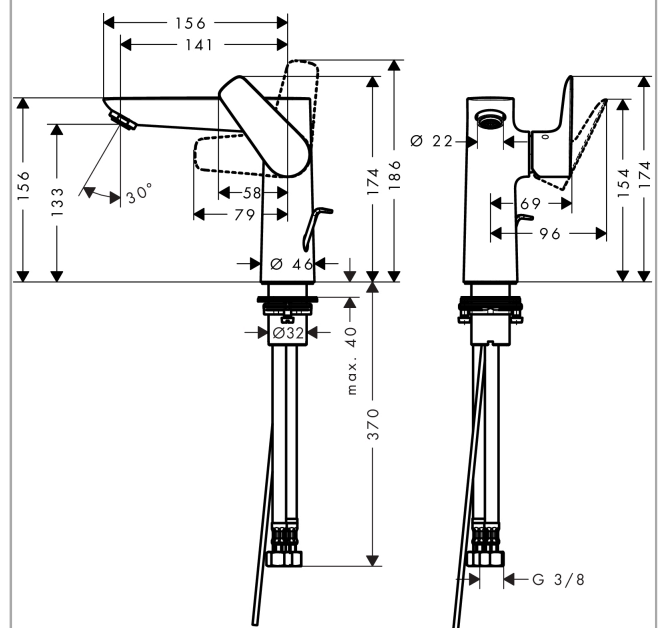

Talis E

Jednouchwytowa bateria umywalkowa 150 z cięgiem

Wykonczenie : czarny matowy Nr art. : 71754670

Opis

Cechy

- w składzie: jednouchwytowa bateria umywalkowa, komplet odpływowy
- ComfortZone 150
- zasięg: 141 mm
- strumień: normalny
- przepływ max. przy 3 bar: 5 l/min
- mieszacz ceramiczny
- może współpracować z przepływowymi podgrzewaczami wody
- komplet odpływowy G 1 ¼ z cięgiem
- materiał odpływu: metal
- Dla wariantów kolorystycznych -670 i -700, cięgiło pozostaje w kolorze chromu.

Szczegóły produktu

Cena bez VAT

1.324,00 PLN

Technologia

Nagrody za design

Zdjęcie produktu

Rysunek wymiarowy

Talis E**Jednouchwyłowa bateria umywalkowa 150 z cięgiem**

Wykonczenie : czarny matowy Nr art. : 71754670

**Diagram przepływu**

Talis E

Jednouchwyłowa bateria umywalkowa 150 z cięgiem

Wykonczenie : czarny matowy Nr art. : 71754670

Rysunek eksplozyjny

Rok produkcji: >08/19

Talis E**Jednouchwykowa bateria umywalkowa 150 z cięgiem**Wykonczenie : **czarny matowy** Nr art. : **71754670****Lista części zamiennych**

Rok produkcji: >08/19

Poz.	Opis	Nr art.	PC	PU
1	Uchwyt	92777670	-	1
2	Zatyczka śruby mocującej	95704000	-	1
3	Nakładka	95493670	-	1
4	Nakrętka	95178000	-	1
5	O-Ring 24x2	98388000	-	1
6	Kartusz kompletny	97685000	-	1
7	Uszczelka	98865000	-	1
8	Perlator M24x1 (5 l/min)	13185670	-	1
9	Uszczelka płaska	98749000	-	1
10	Zestaw mocujący (Ø 32)	13961000	-	1
11	Podkładka oporowa	97548000	-	1
12	Wąż przyłączeniowy 450 mm M10x1 G3/8	96507000	-	1
13	O-Ring 8x1,75	97827000	-	1
14	Zestaw uszczelek	95581000	-	1
15	Cięgiem korka automatycznego	96657000	-	1
a	Komplet odpływowy z korkiem automatycznym	94139670	-	1
b	Przedłużenie zestawu mocującego 35 mm	13898000	-	1