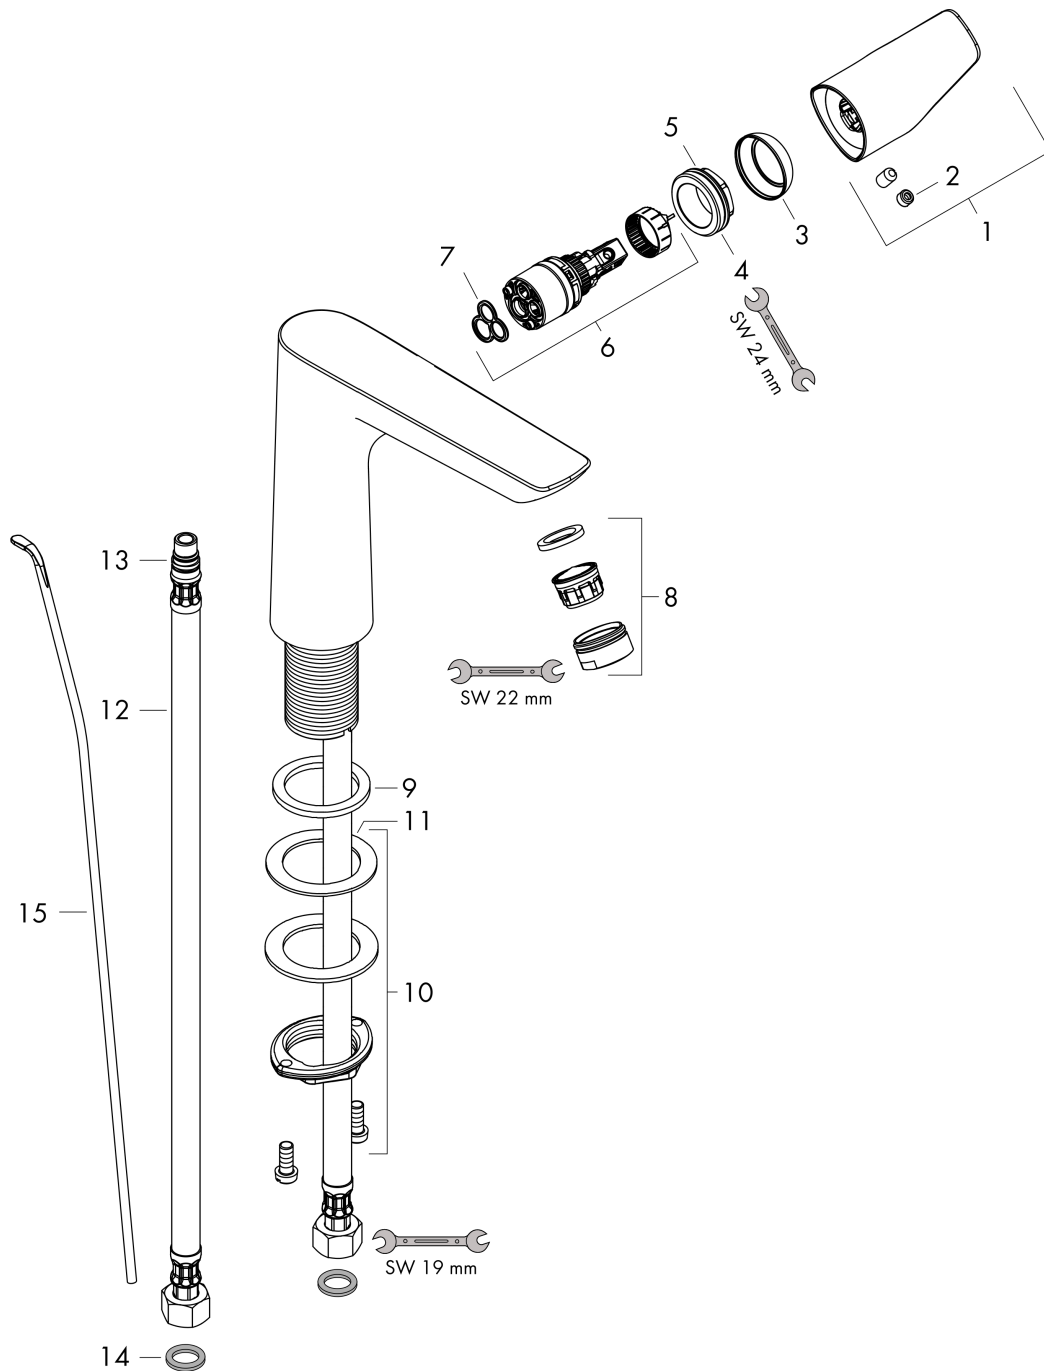

Talis E

Jednouchwytowa bateria umywalkowa 150 z cięgiem

Wykonczenie : czarny matowy Nr art. : 71754670

Opis

Cechy

- w składzie: jednouchwytowa bateria umywalkowa, komplet odpływowy
- ComfortZone 150
- zasięg: 141 mm
- strumień: normalny
- przepływ max. przy 3 bar: 5 l/min
- mieszacz ceramiczny
- może współpracować z przepływowymi podgrzewaczami wody
- komplet odpływowy G 1 ¼ z cięgiem
- materiał odpływu: metal
- Dla wariantów kolorystycznych -670 i -700, cięgiło pozostaje w kolorze chromu.

Szczegóły produktu

Cena bez VAT

1.324,00 PLN

Technologia

Nagrody za design

Zdjęcie produktu

Rysunek wymiarowy

Talis E**Jednouchwyłowa bateria umywalkowa 150 z cięgiem**

Wykonczenie : czarny matowy Nr art. : 71754670

**Diagram przepływu**

Talis E

Jednouchwyłowa bateria umywalkowa 150 z cięgiem

Wykonczenie : czarny matowy Nr art. : 71754670

Rysunek eksplozyjny

Rok produkcji: >08/19

Talis E**Jednouchwykowa bateria umywalkowa 150 z cięgiem**Wykonczenie : **czarny matowy** Nr art. : **71754670****Lista części zamiennych**

Rok produkcji: >08/19

Poz.	Opis	Nr art.	PC	PU
1	Uchwyt	92777670	-	1
2	Zatyczka śruby mocującej	95704000	-	1
3	Nakładka	95493670	-	1
4	Nakrętka	95178000	-	1
5	O-Ring 24x2	98388000	-	1
6	Kartusz kompletny	97685000	-	1
7	Uszczelka	98865000	-	1
8	Perlator M24x1 (5 l/min)	13185670	-	1
9	Uszczelka płaska	98749000	-	1
10	Zestaw mocujący (Ø 32)	13961000	-	1
11	Podkładka oporowa	97548000	-	1
12	Wąż przyłączeniowy 450 mm M10x1 G3/8	96507000	-	1
13	O-Ring 8x1,75	97827000	-	1
14	Zestaw uszczelek	95581000	-	1
15	Cięgiem korka automatycznego	96657000	-	1
a	Komplet odpływowy z korkiem automatycznym	94139670	-	1
b	Przedłużenie zestawu mocującego 35 mm	13898000	-	1