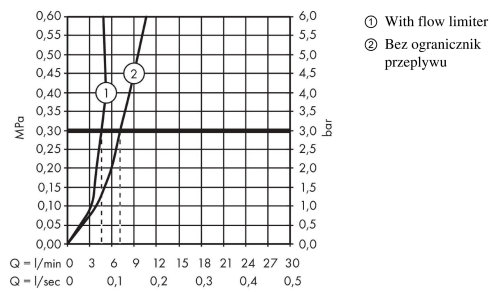

Diagram przepływu

Talis E

Jednouchwytowa bateria umywalkowa 110 z ciąglem

Wykonczenie : czarny chrom szczotkowany Nr art. : 71710340

Rysunek eksplozyjny

Rok produkcji: >07/19

Talis E**Jednouchwyłowa bateria umywalkowa 110 z cięgiem**Wykonczenie : **czarny chrom szczotkowany** Nr art. : **71710340****Lista części zamiennych**