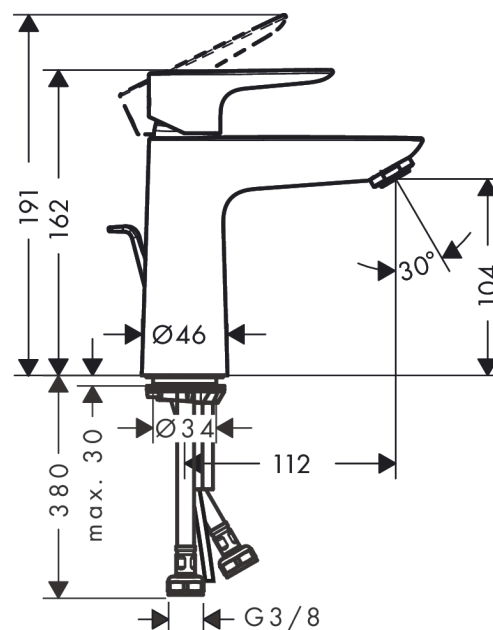

Talis E**Jednouchwytkowa bateria umywalkowa 110 z ciągiem**

Wykonczenie : czarny chrom szczotkowany Nr art. : 71710340

**Opis****Cechy**

- w składzie: jednouchwytkowa bateria umywalkowa, komplet odpływowy
- ComfortZone 110
- zasięg: 112 mm
- strumień: normalny
- przepływ max. przy 3 bar: 5 l/min
- mieszacz ceramiczny
- może współpracować z przepływowymi podgrzewaczami wody
- materiał odpływu: metal
- komplet odpływowy G 1 ¼ z ciągiem
- Dla wariantów kolorystycznych -670 i -700, ciągiem pozostaje w kolorze chromu.

Szczegóły produktu

Cena bez VAT

857,00 PLN

Technologia**Nagrody za design****Zdjęcie produktu****Rysunek wymiarowy**

Talis E

Jednouchwyłowa bateria umywalkowa 110 z cięgiem

Wykonczenie : czarny chrom szczotkowany Nr art. : 71710340

Diagram przepływu

Talis E

Jednouchwytowa bateria umywalkowa 110 z ciąglem

Wykonczenie : czarny chrom szczotkowany Nr art. : 71710340

Rysunek eksplozyjny

Rok produkcji: >07/19

Talis E**Jednouchwyłowa bateria umywalkowa 110 z cięgiem**Wykonczenie : **czarny chrom szczotkowany** Nr art. : **71710340****Lista części zamiennych**

Rok produkcji: >07/19

Poz.	Opis	Nr art.	PC	PU
1	Uchwyt	92687340	-	1
2	Zatyczka śruby mocującej	95704000	-	1
3	Nakładka	92625340	-	1
4	Nakrętka	92689000	-	1
5	O-Ring 25x1,5	98146000	-	1
6	O-Ring 27x1,5	92527000	-	1
7	Kartusz kompletny	97685000	-	1
8	Uszczelka	98865000	-	1
9	Adapter kartusza	92628000	-	1
10	Adapter kartusza	98866000	-	1
11	O-Ring 23x2	98398000	-	1
12	Perlator M24x1 (5 l/min)	13185340	-	1
13	Śruba M8 x 68	97736000	-	1
14	Uszczelka	97608000	-	1
15	Zestaw mocujący	96016000	-	1
16	Cięgię korka automatycznego	96657340	-	1
17	Waż przyłączeniowy 450 mm M8x0,75 G3/8	97206000	-	1
18	O-Ring 7x1,5	98422000	-	1
a	Komplet odpływowy z korkiem automatycznym	94139340	-	1