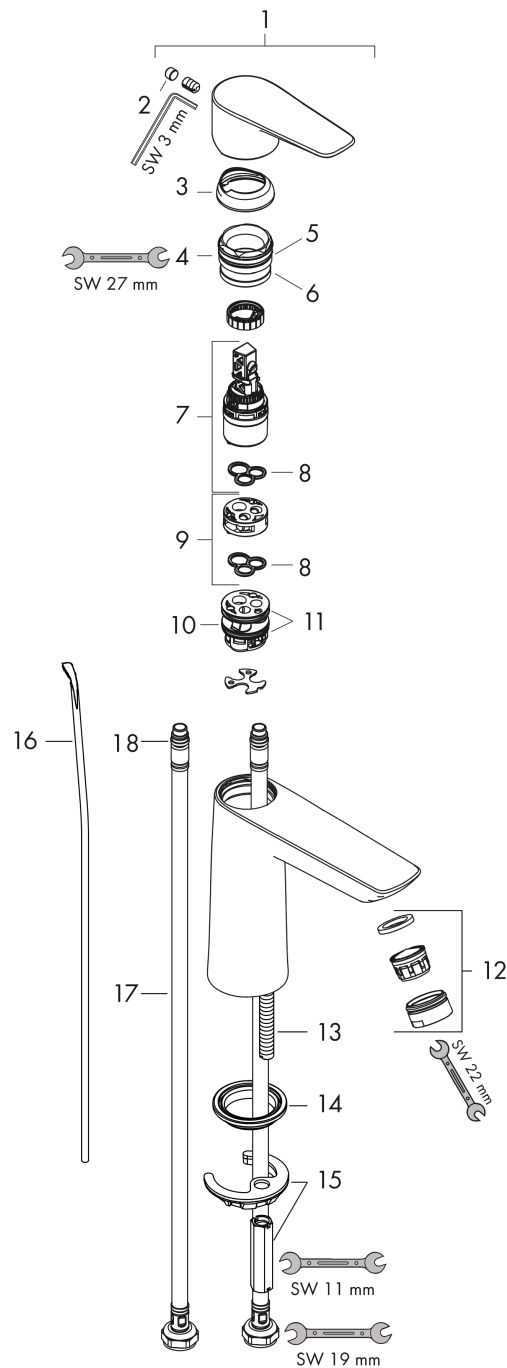

Talis E**Jednouchwytkowa bateria umywalkowa 110 z ciągiem**

Wykonczenie : czarny chrom szczotkowany Nr art. : 71710340

**Opis****Cechy**

- w składzie: jednouchwytkowa bateria umywalkowa, komplet odpływowy
- ComfortZone 110
- zasięg: 112 mm
- strumień: normalny
- przepływ max. przy 3 bar: 5 l/min
- mieszacz ceramiczny
- może współpracować z przepływowymi podgrzewaczami wody
- materiał odpływu: metal
- komplet odpływowy G 1 ¼ z ciągiem
- Dla wariantów kolorystycznych -670 i -700, ciągiem pozostaje w kolorze chromu.

Szczegóły produktu

Cena bez VAT

857,00 PLN

Technologia**Nagrody za design****Zdjęcie produktu****Rysunek wymiarowy**

Talis E

Jednouchwyłowa bateria umywalkowa 110 z cięgiem

Wykonczenie : czarny chrom szczotkowany Nr art. : 71710340

Diagram przepływu

Talis E

Jednouchwytowa bateria umywalkowa 110 z ciąglem

Wykonczenie : czarny chrom szczotkowany Nr art. : 71710340

Rysunek eksplozyjny

Rok produkcji: >07/19

Talis E**Jednouchwyłowa bateria umywalkowa 110 z cięgiem**Wykonczenie : **czarny chrom szczotkowany** Nr art. : **71710340****Lista części zamiennych**

Rok produkcji: >07/19

Poz.	Opis	Nr art.	PC	PU
1	Uchwyt	92687340	-	1
2	Zatyczka śruby mocującej	95704000	-	1
3	Nakładka	92625340	-	1
4	Nakrętka	92689000	-	1
5	O-Ring 25x1,5	98146000	-	1
6	O-Ring 27x1,5	92527000	-	1
7	Kartusz kompletny	97685000	-	1
8	Uszczelka	98865000	-	1
9	Adapter kartusza	92628000	-	1
10	Adapter kartusza	98866000	-	1
11	O-Ring 23x2	98398000	-	1
12	Perlator M24x1 (5 l/min)	13185340	-	1
13	Śruba M8 x 68	97736000	-	1
14	Uszczelka	97608000	-	1
15	Zestaw mocujący	96016000	-	1
16	Cięgię korka automatycznego	96657340	-	1
17	Waż przyłączeniowy 450 mm M8x0,75 G3/8	97206000	-	1
18	O-Ring 7x1,5	98422000	-	1
a	Komplet odpływowy z korkiem automatycznym	94139340	-	1