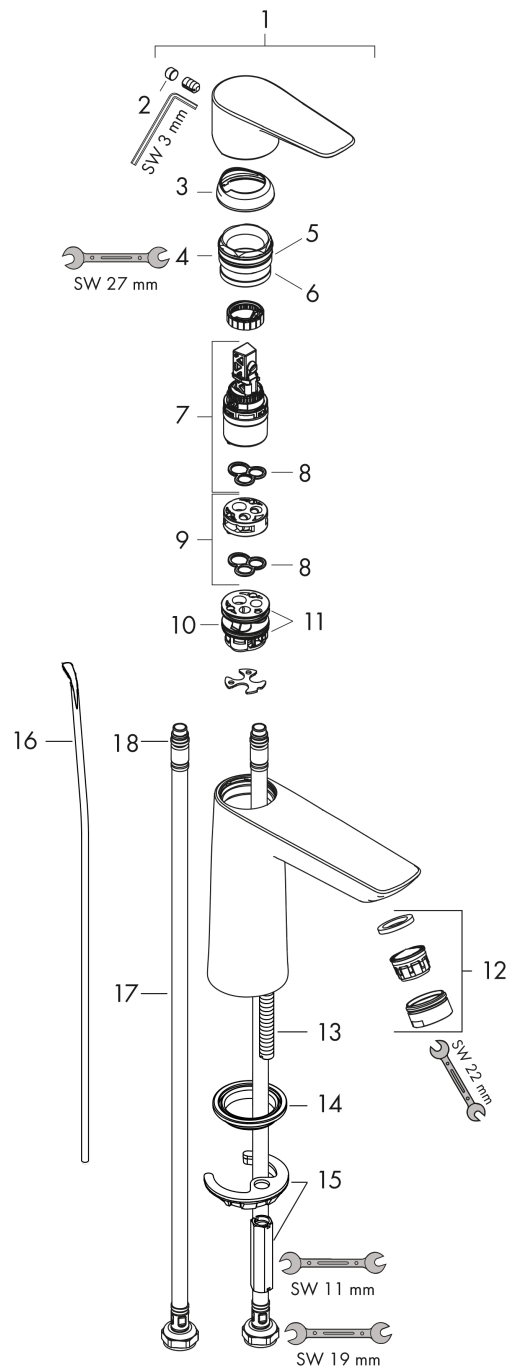

Talis E**Jednouchwytowa bateria umywalkowa 110 z ciągiem**

Wykonczenie : biały matowy Nr art. : 71710700

**Opis****Cechy**

- w składzie: jednouchwytowa bateria umywalkowa, komplet odpływowy
- ComfortZone 110
- zasięg: 112 mm
- strumień: normalny
- przepływ max. przy 3 bar: 5 l/min
- mieszacz ceramiczny
- może współpracować z przepływowymi podgrzewaczami wody
- materiał odpływu: metal
- komplet odpływowy G 1 ¼ z ciągiem
- Dla wariantów kolorystycznych -670 i -700, ciągiem pozostaje w kolorze chromu.

Diagram przepływu

Talis E

Jednouchwytowa bateria umywalkowa 110 z ciąglem

Wykonczenie : biały matowy Nr art. : 71710700

Rysunek eksplozyjny

Rok produkcji: >11/19

Talis E**Jednouchwytna bateria umywalkowa 110 z ciągiem**Wykonczenie : **biały matowy** Nr art. : **71710700****Lista części zamiennych**

Rok produkcji: >11/19

Poz.	Opis	Nr art.	PC	PU
1	Uchwyt	92687700	-	1
2	Zatyczka śruby mocującej	95704000	-	1
3	Nakładka	92625700	-	1
4	Nakrętka	92689000	-	1
5	O-Ring 25x1,5	98146000	-	1
6	O-Ring 27x1,5	92527000	-	1
7	Kartusz kompletny	97685000	-	1
8	Uszczelka	98865000	-	1
9	Adapter kartusza	92628000	-	1
10	Adapter kartusza	98866000	-	1
11	O-Ring 23x2	98398000	-	1
12	Perlator M24x1 (5 l/min)	13185700	-	1
13	Śruba M8 x 68	97736000	-	1
14	Uszczelka	97608000	-	1
15	Zestaw mocujący	96016000	-	1
16	Ciągło korka automatycznego	96657700	-	1
17	Wąż przyłączeniowy 450 mm M8x0,75 G3/8	97206000	-	1
18	O-Ring 7x1,5	98422000	-	1
a	Komplet odpływowi z korkiem automatycznym	94139700	-	1