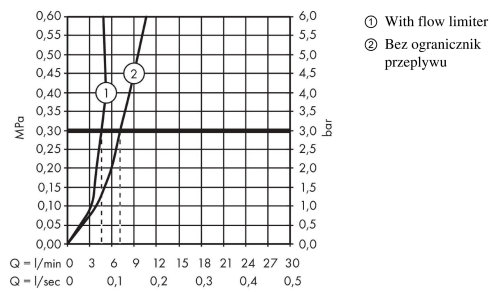

Diagram przepływu

Talis E

Jednouchwytowa bateria umywalkowa 110 z ciąglem

Wykonczenie : biały matowy Nr art. : 71710700

Rysunek eksplozyjny

Rok produkcji: >11/19

Talis E**Jednouchwytna bateria umywalkowa 110 z ciągiem**Wykonczenie : **biały matowy** Nr art. : **71710700****Lista części zamiennych**