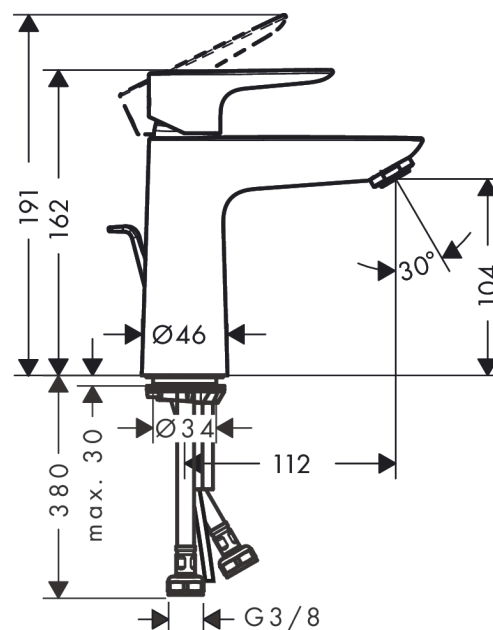

Talis E**Jednouchwytowa bateria umywalkowa 110 z ciągiem**

Wykonczenie : biały matowy Nr art. : 71710700

**Opis****Cechy**

- w składzie: jednouchwytowa bateria umywalkowa, komplet odpływowy
- ComfortZone 110
- zasięg: 112 mm
- strumień: normalny
- przepływ max. przy 3 bar: 5 l/min
- mieszacz ceramiczny
- może współpracować z przepływowymi podgrzewaczami wody
- materiał odpływu: metal
- komplet odpływowy G 1 ¼ z ciągiem
- Dla wariantów kolorystycznych -670 i -700, ciągiem pozostaje w kolorze chromu.

Szczegóły produktu

Cena bez VAT

857,00 PLN

Technologia**Nagrody za design****Zdjęcie produktu****Rysunek wymiarowy**

Talis E

Jednouchwytowa bateria umywalkowa 110 z ciąglem

Wykonczenie : **biały matowy** Nr art. : **71710700**

Diagram przepływu

Talis E

Jednouchwytowa bateria umywalkowa 110 z ciąglem

Wykonczenie : biały matowy Nr art. : 71710700

Rysunek eksplozyjny

Rok produkcji: >11/19

Talis E**Jednouchwytna bateria umywalkowa 110 z ciągiem**Wykonczenie : **biały matowy** Nr art. : **71710700****Lista części zamiennych**

Rok produkcji: >11/19

Poz.	Opis	Nr art.	PC	PU
1	Uchwyt	92687700	-	1
2	Zatyczka śruby mocującej	95704000	-	1
3	Nakładka	92625700	-	1
4	Nakrętka	92689000	-	1
5	O-Ring 25x1,5	98146000	-	1
6	O-Ring 27x1,5	92527000	-	1
7	Kartusz kompletny	97685000	-	1
8	Uszczelka	98865000	-	1
9	Adapter kartusza	92628000	-	1
10	Adapter kartusza	98866000	-	1
11	O-Ring 23x2	98398000	-	1
12	Perlator M24x1 (5 l/min)	13185700	-	1
13	Śruba M8 x 68	97736000	-	1
14	Uszczelka	97608000	-	1
15	Zestaw mocujący	96016000	-	1
16	Ciągło korka automatycznego	96657700	-	1
17	Wąż przyłączeniowy 450 mm M8x0,75 G3/8	97206000	-	1
18	O-Ring 7x1,5	98422000	-	1
a	Komplet odpływowi z korkiem automatycznym	94139700	-	1